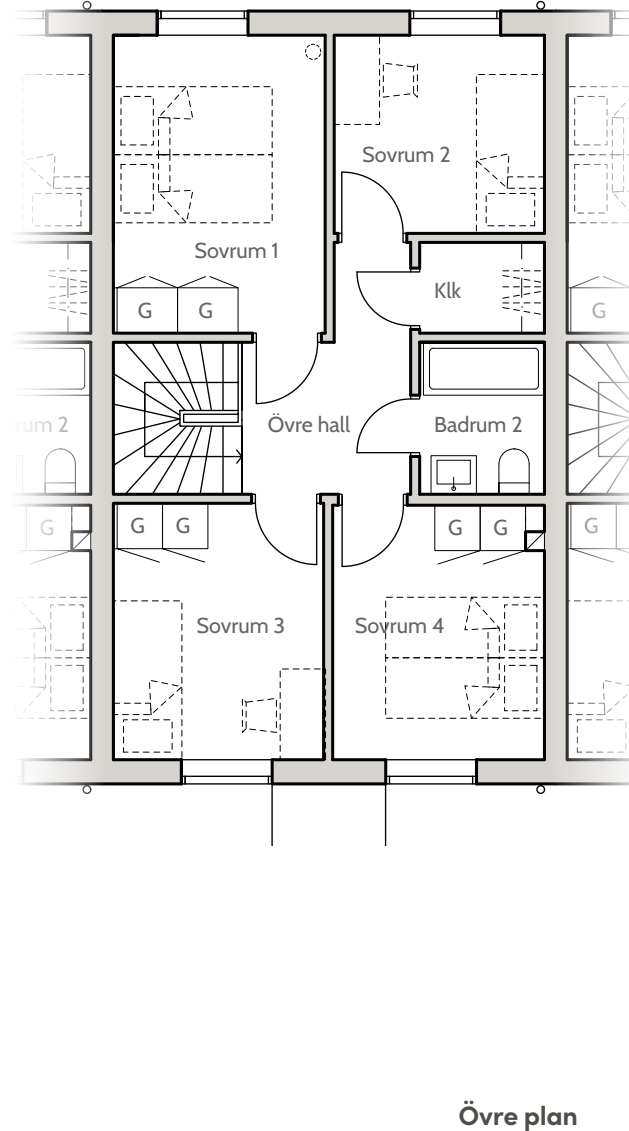

#### Boarea (BOA) /lgh

Entréplan .....	55 m <sup>2</sup>
Övre plan .....	55 m <sup>2</sup>
Totalt .....	110 m <sup>2</sup>

#### Biarea (BIA) /lgh

Förråd .....	4 m <sup>2</sup>
--------------	------------------

#### Förklaringar

K .....	Kylskåp
F .....	Frysskåp
U .....	Ugn
M .....	Mikrovågsugn
D .....	Diskmaskin
G .....	Garderob
TT .....	Torktumlare
TM .....	Tvättmaskin
ST .....	Städskåp
VP .....	Värmepump

0 1m 2m 3m 4m

skala 1:100 (A4)

N