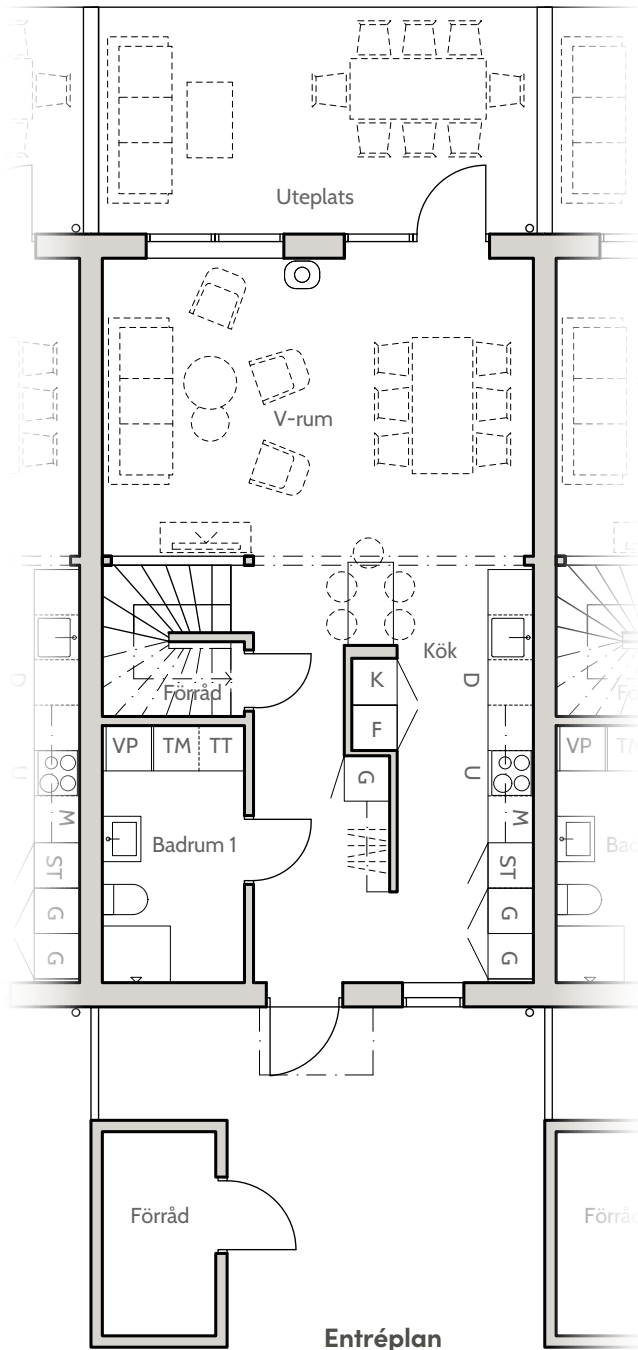

#### Boarea (BOA) /lgh

Entréplan .....	55 m <sup>2</sup>
Övre plan .....	55 m <sup>2</sup>
Totalt .....	110 m <sup>2</sup>

#### Biarea (BIA) /lgh

Förråd .....	4 m <sup>2</sup>
--------------	------------------

#### Förklaringar

K .....	Kylskåp
F .....	Frysskåp
U .....	Ugn
M .....	Mikrovågsugn
D .....	Diskmaskin
G .....	Garderob
TT .....	Torktumlare
TM .....	Tvättmaskin
ST .....	Städskåp
VP .....	Värmepump

0 1m 2m 3m 4m

skala 1:100 (A4)

N