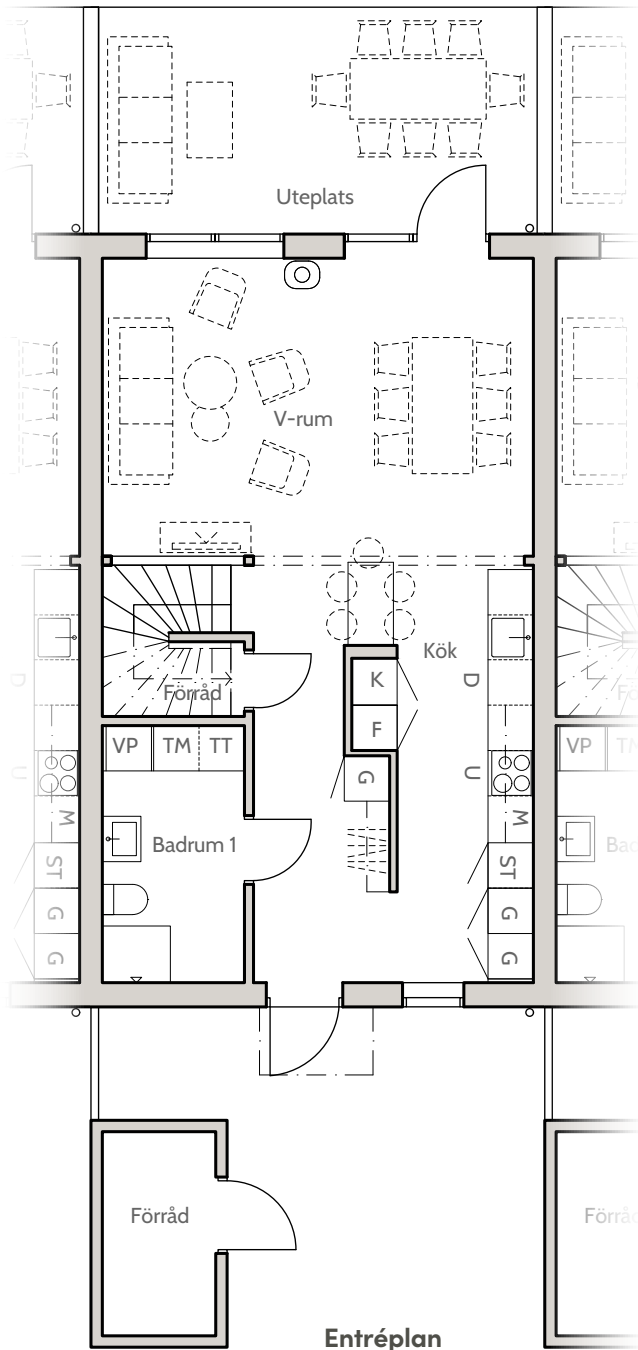

#### Boarea (BOA) /lgh

Entréplan .....	55 m <sup>2</sup>
Övre plan .....	55 m <sup>2</sup>
Totalt .....	110 m <sup>2</sup>

#### Biarea (BIA) /lgh

Förråd .....	4 m <sup>2</sup>
--------------	------------------

#### Förklaringar

K .....	Kylskåp
F .....	Frysskåp
U .....	Ugn
M .....	Mikrovågsugn
D .....	Diskmaskin
G .....	Garderob
TT .....	Torktumlare
TM .....	Tvättmaskin
ST .....	Städskap
VP .....	Värmepump

0 1m 2m 3m 4m

skala 1:100 (A4)