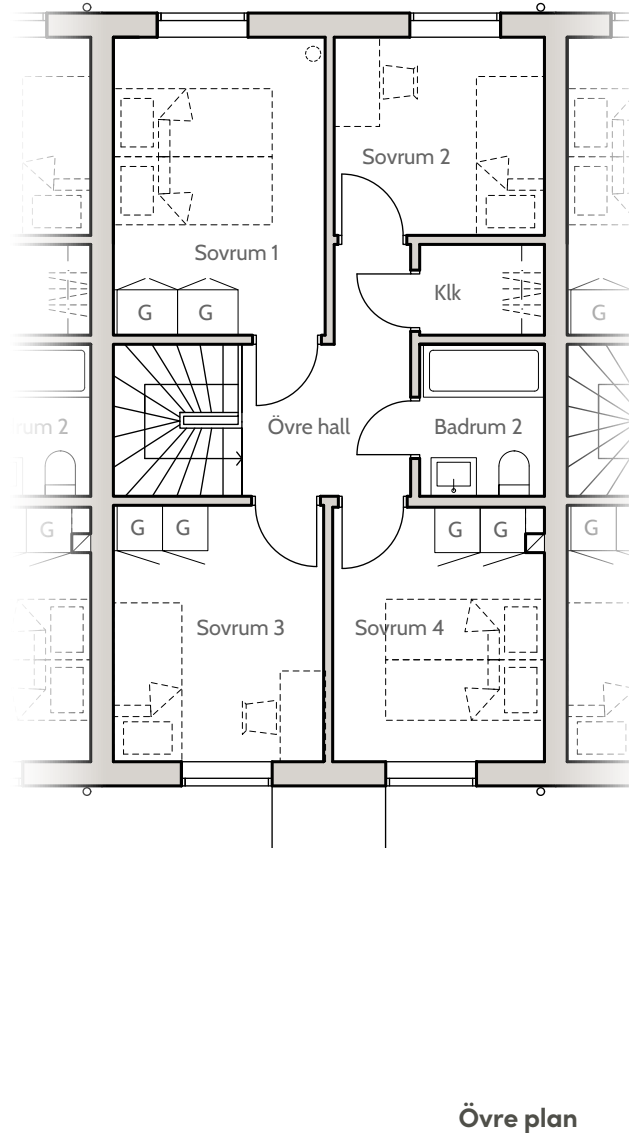

Lägenhet 2B

Entréplan & övre plan

Boarea (BOA) /lgh

Entréplan	55 m²
Övre plan	55 m²
Totalt	110 m²

Biarea (BIA) /lgh

Förråd	4 m²

Förklaringar

K	Kylskåp
F	Frysskåp
U	Ugn
M	Mikrovågsugn
D	Diskmaskin
G	Garderob
TT	Torktumlare
TM	Tvättmaskin
ST	Städskap
VP	Värmepump

0 1m 2m 3m 4m

skala 1:100 (A4)