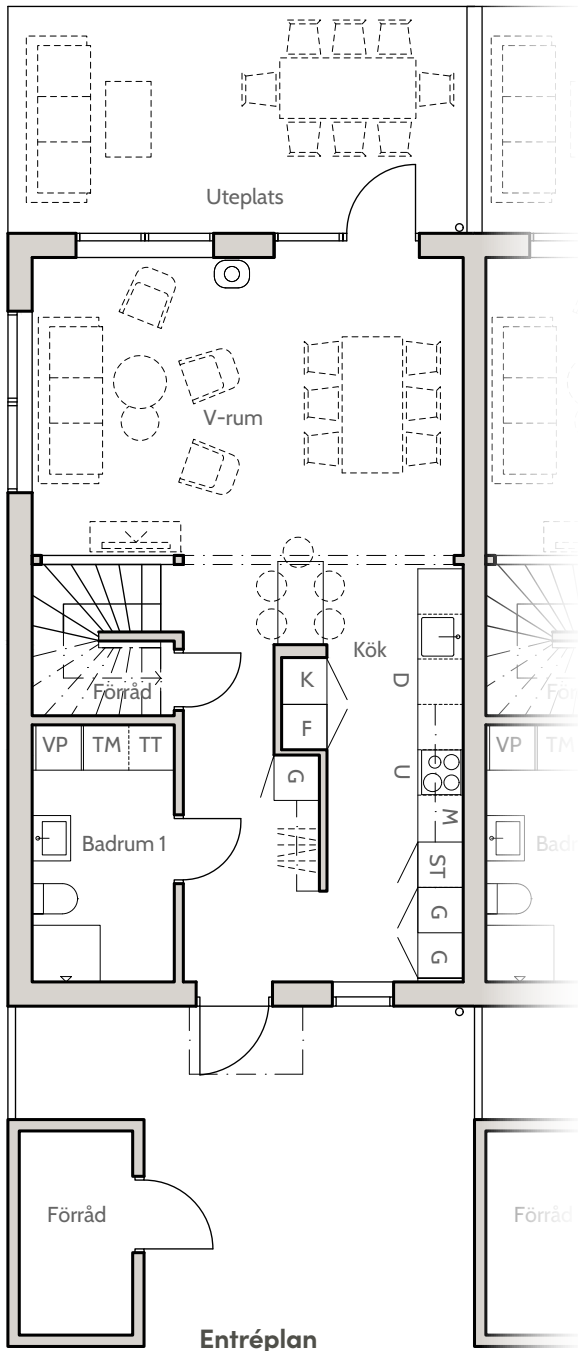

Bofaktablad

Nynässagan 2A

Lägenhet 2A

Entréplan & övre plan

Boarea (BOA) /lgh

Entréplan	55 m ²
Övre plan	55 m ²
Totalt	110 m ²

Biarea (BIA) /lgh

Förråd	4 m ²
--------------	------------------

Förklaringar

K	Kylskåp
F	Frysskåp
U	Ugn
M	Mikrovågsugn
D	Diskmaskin
G	Garderob
TT	Torktumlare
TM	Tvättmaskin
ST	Städsåp
VP	Värmepump

0 1m 2m 3m 4m

skala 1:100 (A4)

Lägenhet 2A

Fasader, Hus 2

Fasad mot sydost