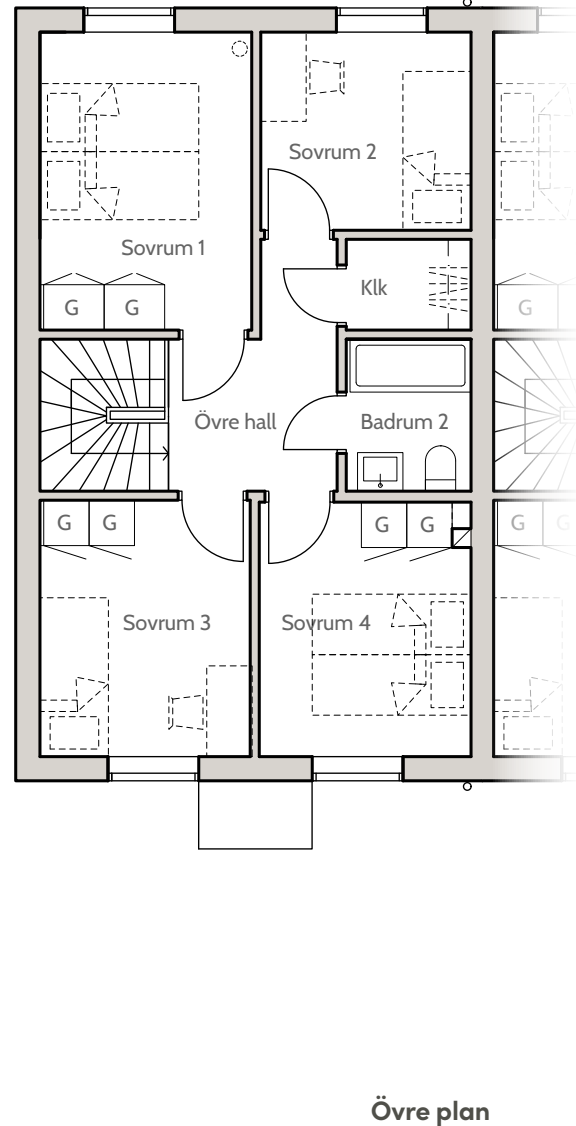

Bofaktablad

Nynässagan 2A

Lägenhet 2A

Entréplan & övre plan

Boarea (BOA) /lgh

Entréplan	55 m ²
Övre plan	55 m ²
Totalt	110 m ²

Biarea (BIA) /lgh

Förråd	4 m ²
--------------	------------------

Förklaringar

K	Kylskåp
F	Frysskåp
U	Ugn
M	Mikrovågsugn
D	Diskmaskin
G	Garderob
TT	Torktumlare
TM	Tvättmaskin
ST	Städsåp
VP	Värmepump

0 1m 2m 3m 4m

skala 1:100 (A4)

Lägenhet 2A

Fasader, Hus 2

Fasad mot sydost