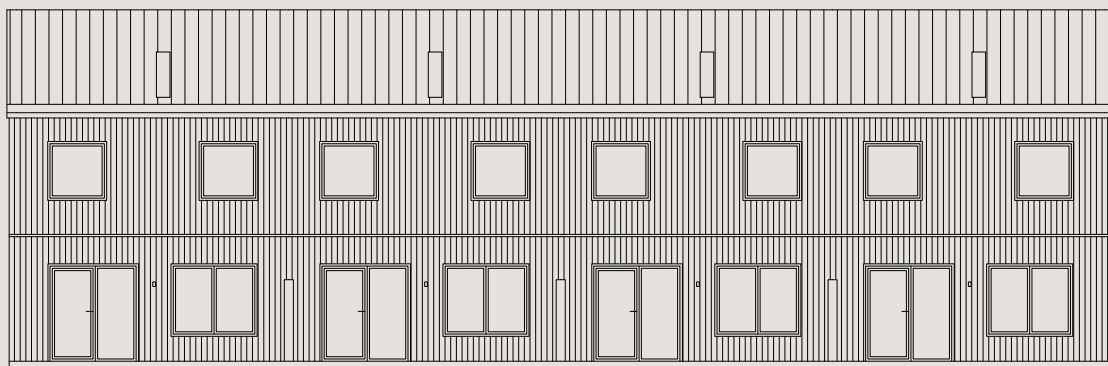

Lägenhet 2A

Fasader, Hus 2

Fasad mot sydost