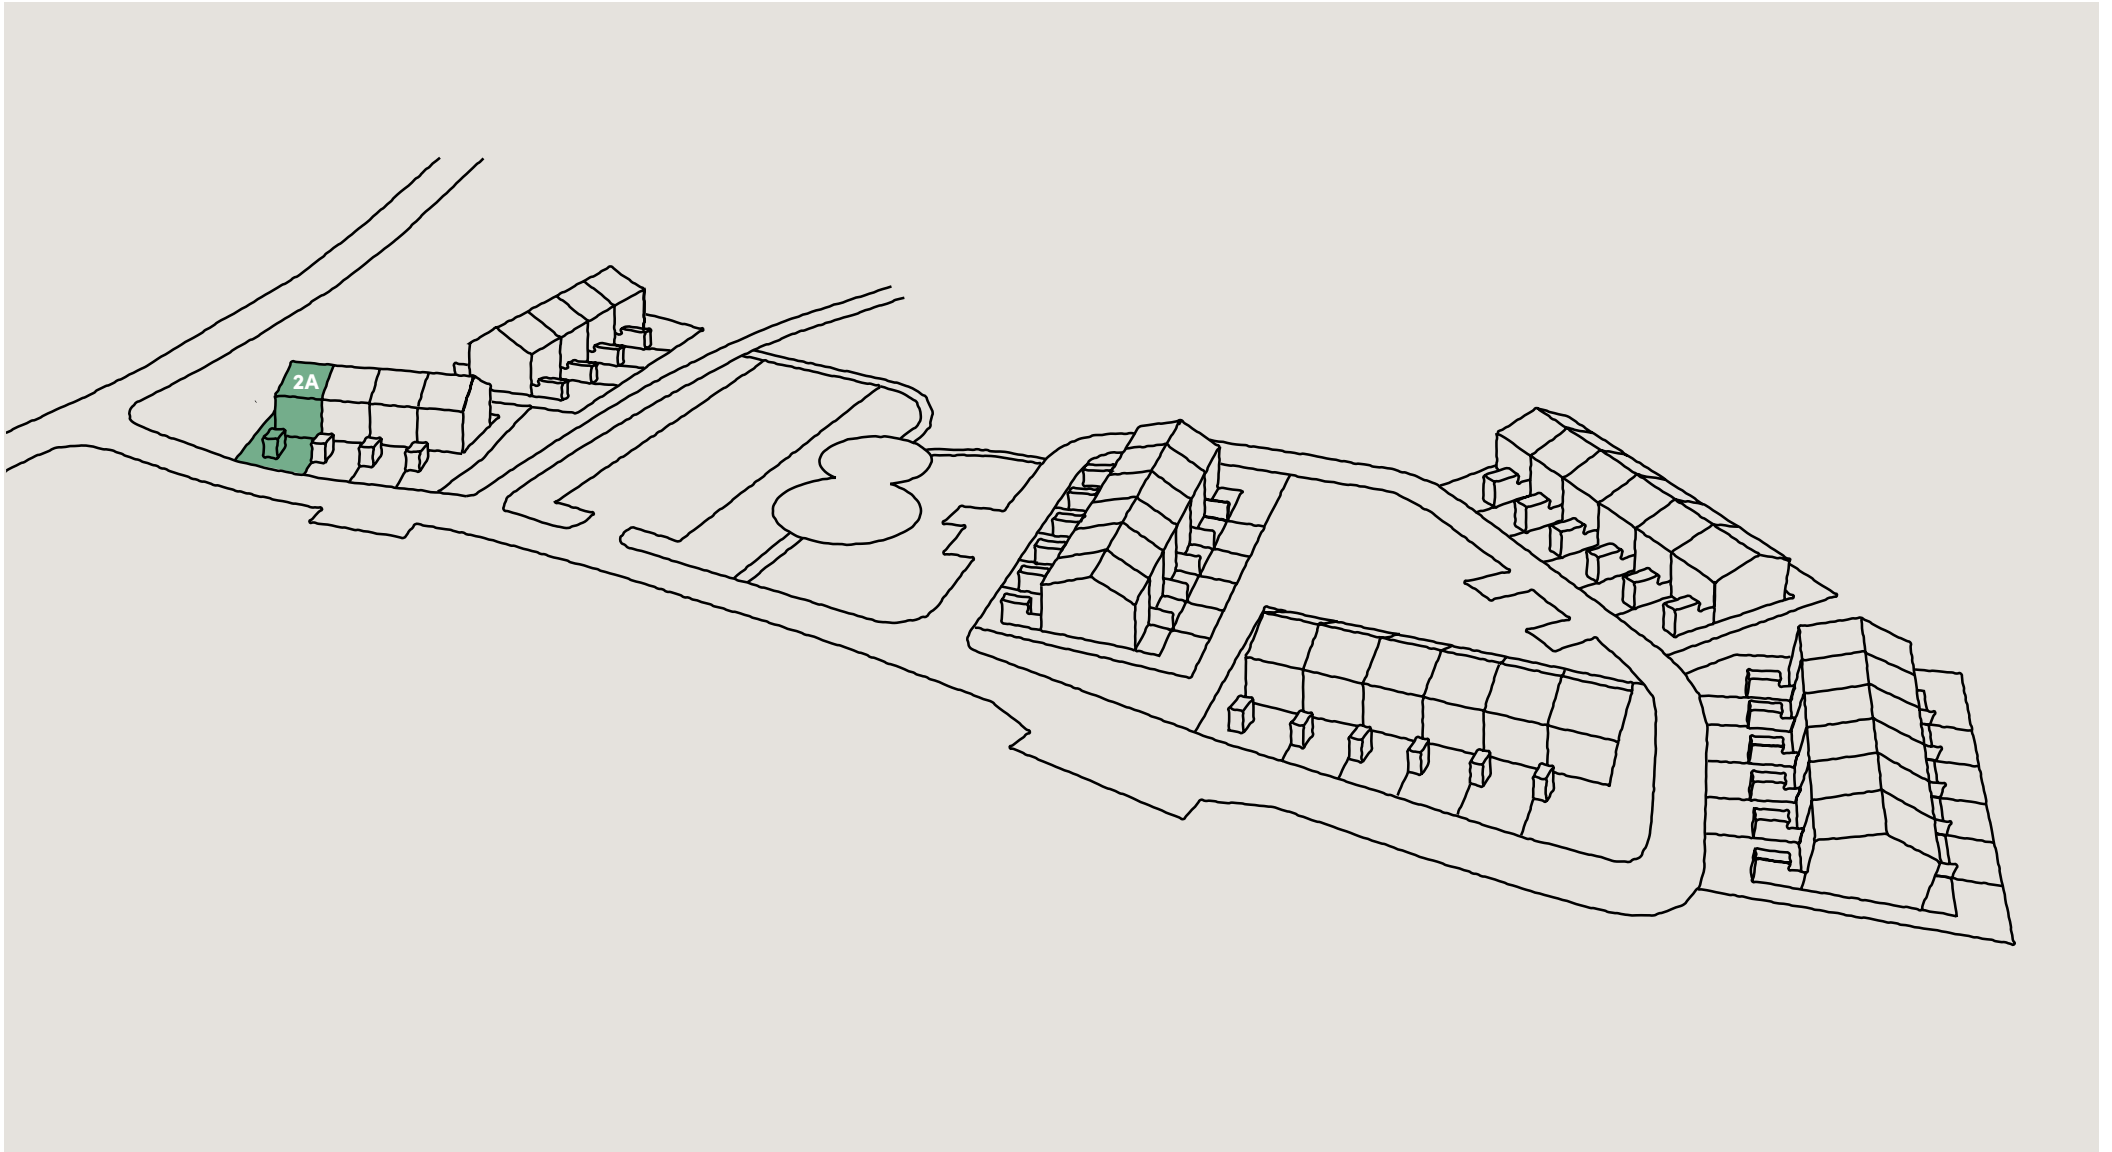

Bofaktablad

Nynässagan 2A

Lägenhet 2A

Entréplan & övre plan

Boarea (BOA) /lgh

Entréplan	55 m ²
Övre plan	55 m ²
Totalt	110 m ²

Biarea (BIA) /lgh

Förråd	4 m ²
--------------	------------------

Fasad mot nordost

Fasad mot nordväst

Fasad mot sydväst