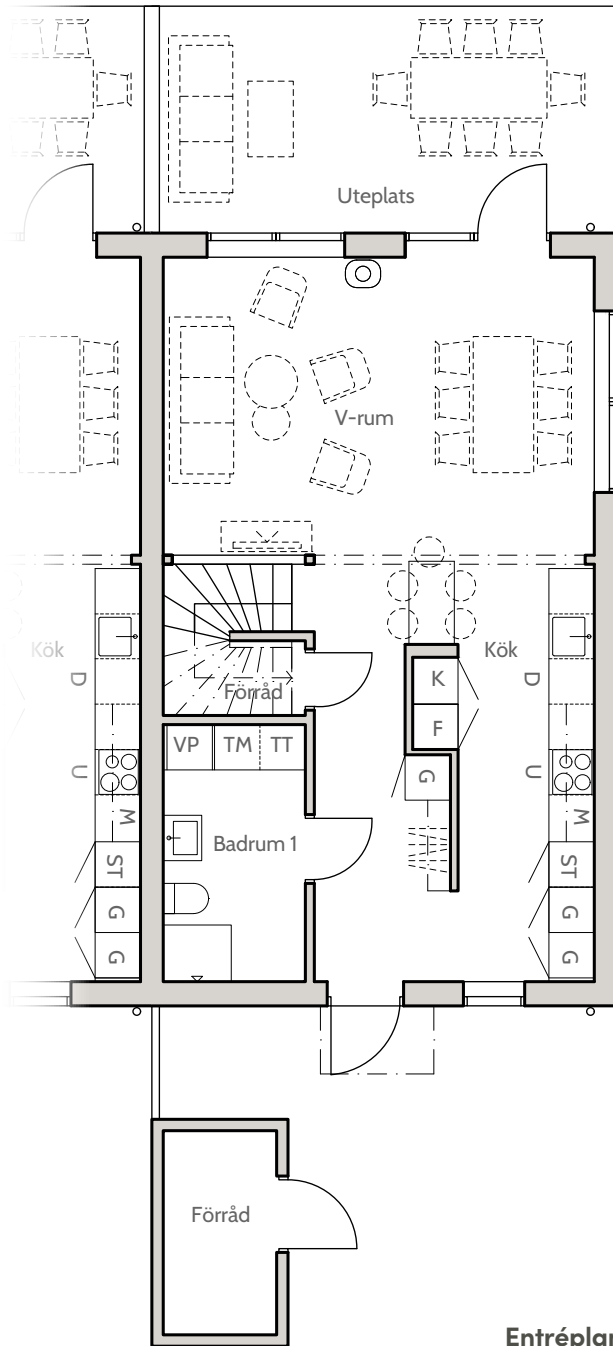

Bofaktablad
Nynässagan 1D

Lägenhet 1D

Entréplan & övre plan

Boarea (BOA) /lgh

Entréplan	55 m ²
Övre plan	55 m ²
Totalt	110 m ²

Biarea (BIA) /lgh

Förråd	4 m ²
--------------	------------------

Förklaringar

K	Kylskåp
F	Frysskåp
U	Ugn
M	Mikrovågsugn
D	Diskmaskin
G	Garderob
TT	Torktumlare
TM	Tvättmaskin
ST	Städskåp
VP	Värmepump

0 1m 2m 3m 4m

skala 1:100 (A4)

Lägenhet 1D

Fasader, Hus 1

Fasad mot öster

Fasad mot söder

Fasad mot väster

Fasad mot norr