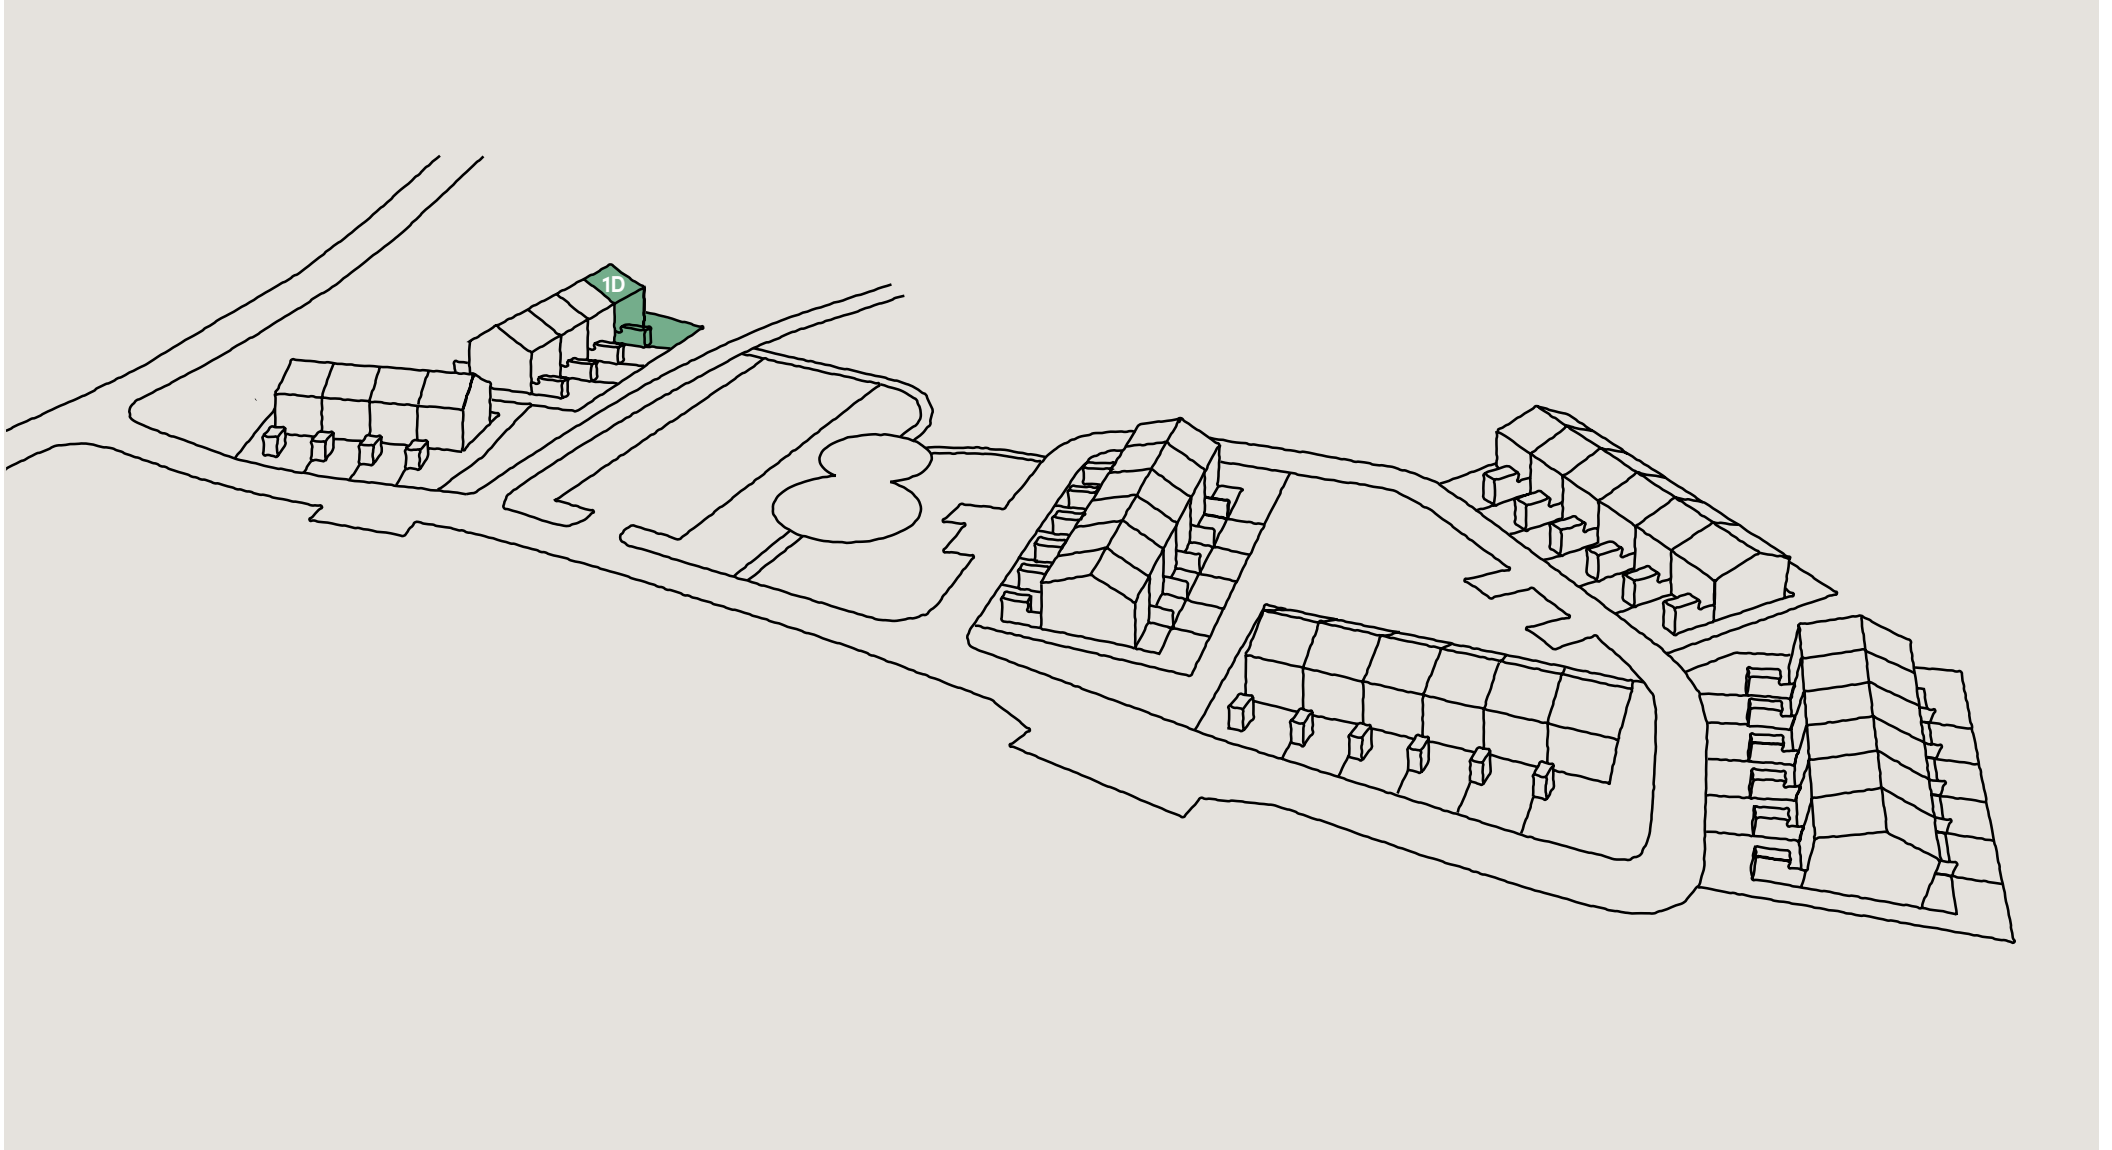

Bofaktablad
Nynässagan 1D

Lägenhet 1D

Entréplan & övre plan

Boarea (BOA) /lgh

Entréplan	55 m ²
Övre plan	55 m ²
Totalt	110 m ²

Biarea (BIA) /lgh

Förråd	4 m ²
--------------	------------------

Förklaringar

Fasad mot väster

Fasad mot norr