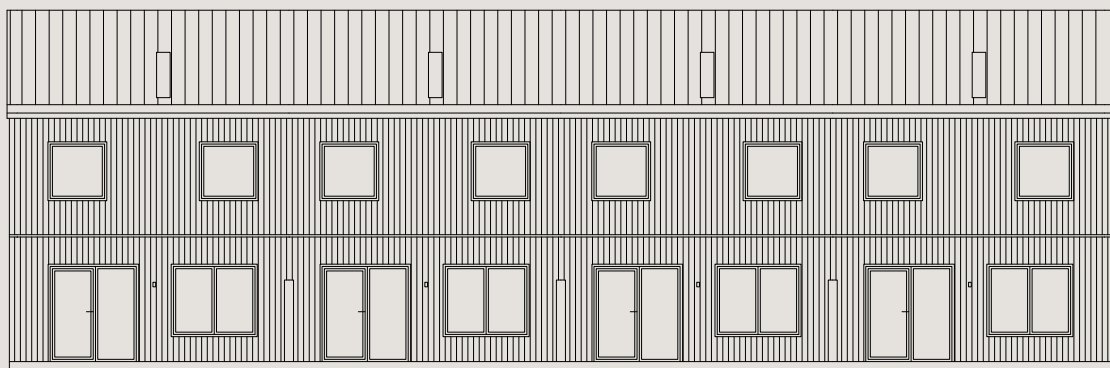

Lägenhet 1D

Fasader, Hus 1

Fasad mot öster