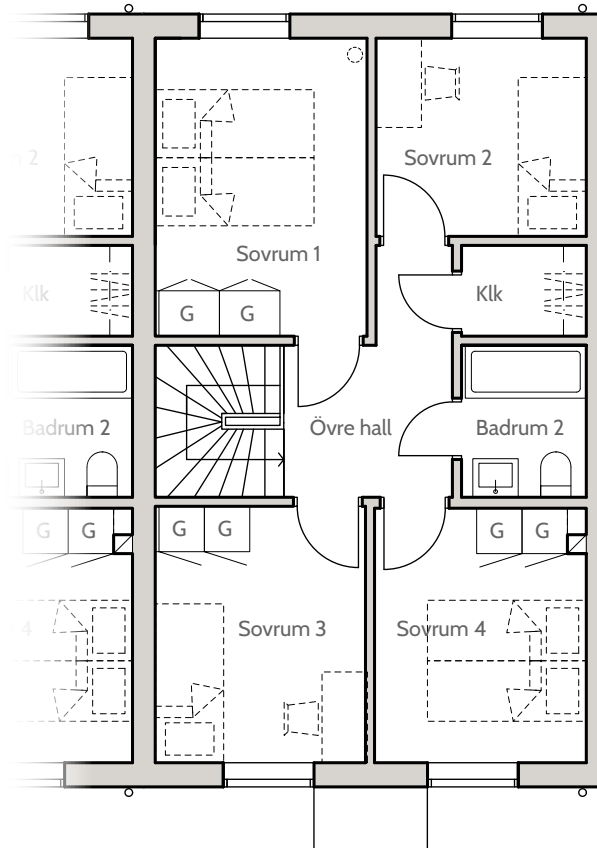

Bofaktablad
Nynässagan 1D

Lägenhet 1D

Entréplan & övre plan

Boarea (BOA) /lgh

Entréplan	55 m ²
Övre plan	55 m ²
Totalt	110 m ²

Biarea (BIA) /lgh

Förråd	4 m ²
--------------	------------------

Förklaringar

K	Kylskåp
F	Frysskåp
U	Ugn
M	Mikrovågsugn
D	Diskmaskin
G	Garderob
TT	Torktumlare
TM	Tvättmaskin
ST	Städskåp
VP	Värmepump

0 1m 2m 3m 4m

skala 1:100 (A4)

Lägenhet 1D

Fasader, Hus 1

Fasad mot öster

Fasad mot söder