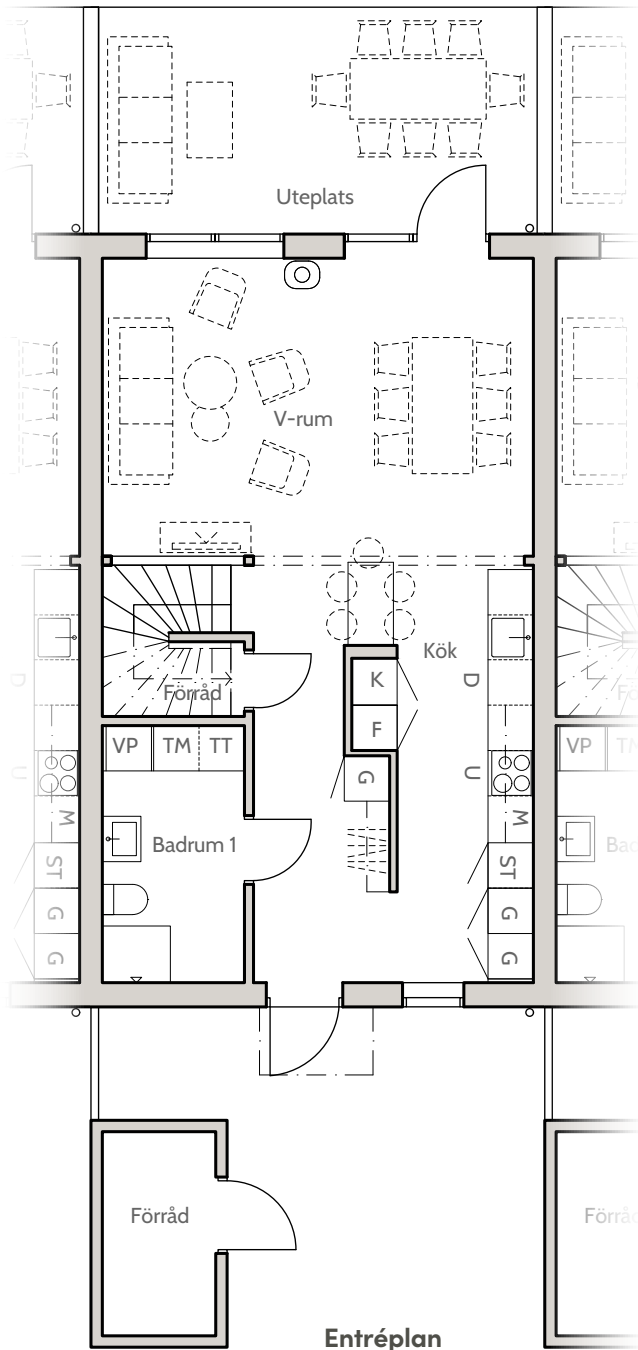

Bofaktablad
Nynässagan 1C

Lägenhet 1C

Entréplan & övre plan

Boarea (BOA) /lgh

Entréplan	55 m ²
Övre plan	55 m ²
Totalt	110 m ²

Biarea (BIA) /lgh

Förråd	4 m ²
--------------	------------------

Förklaringar

K	Kylskåp
F	Frysskåp
U	Ugn
M	Mikrovågsugn
D	Diskmaskin
G	Garderob
TT	Torktumlare
TM	Tvättmaskin
ST	Städsåp
VP	Värmepump

0 1m 2m 3m 4m

skala 1:100 (A4)

Lägenhet 1C

Fasader, Hus 1

Fasad mot öster

Fasad mot söder

Fasad mot väster

Fasad mot norr