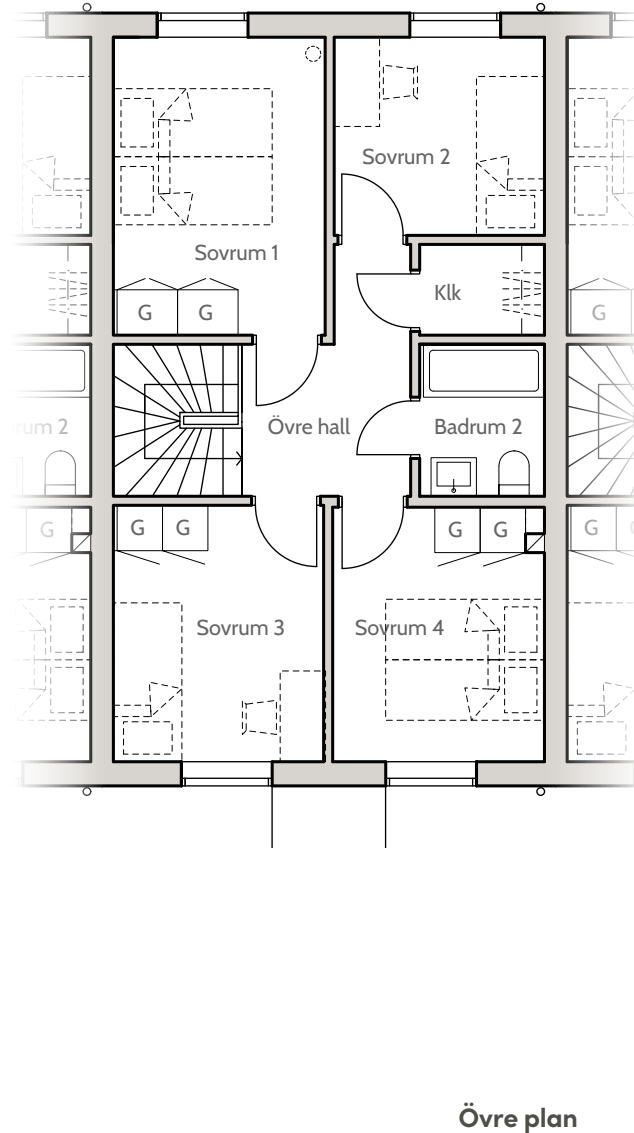

Bofaktablad
Nynässagan 1C

Lägenhet 1C

Entréplan & övre plan

Boarea (BOA) /lgh

Entréplan	55 m ²
Övre plan	55 m ²
Totalt	110 m ²

Biarea (BIA) /lgh

Förråd	4 m ²
--------------	------------------

Förklaringar

K	Kylskåp
F	Frysskåp
U	Ugn
M	Mikrovågsugn
D	Diskmaskin
G	Garderob
TT	Torktumlare
TM	Tvättmaskin
ST	Städsåp
VP	Värmepump

0 1m 2m 3m 4m

skala 1:100 (A4)

Lägenhet 1C

Fasader, Hus 1

Fasad mot öster

Fasad mot söder

Fasad mot väster

Fasad mot norr