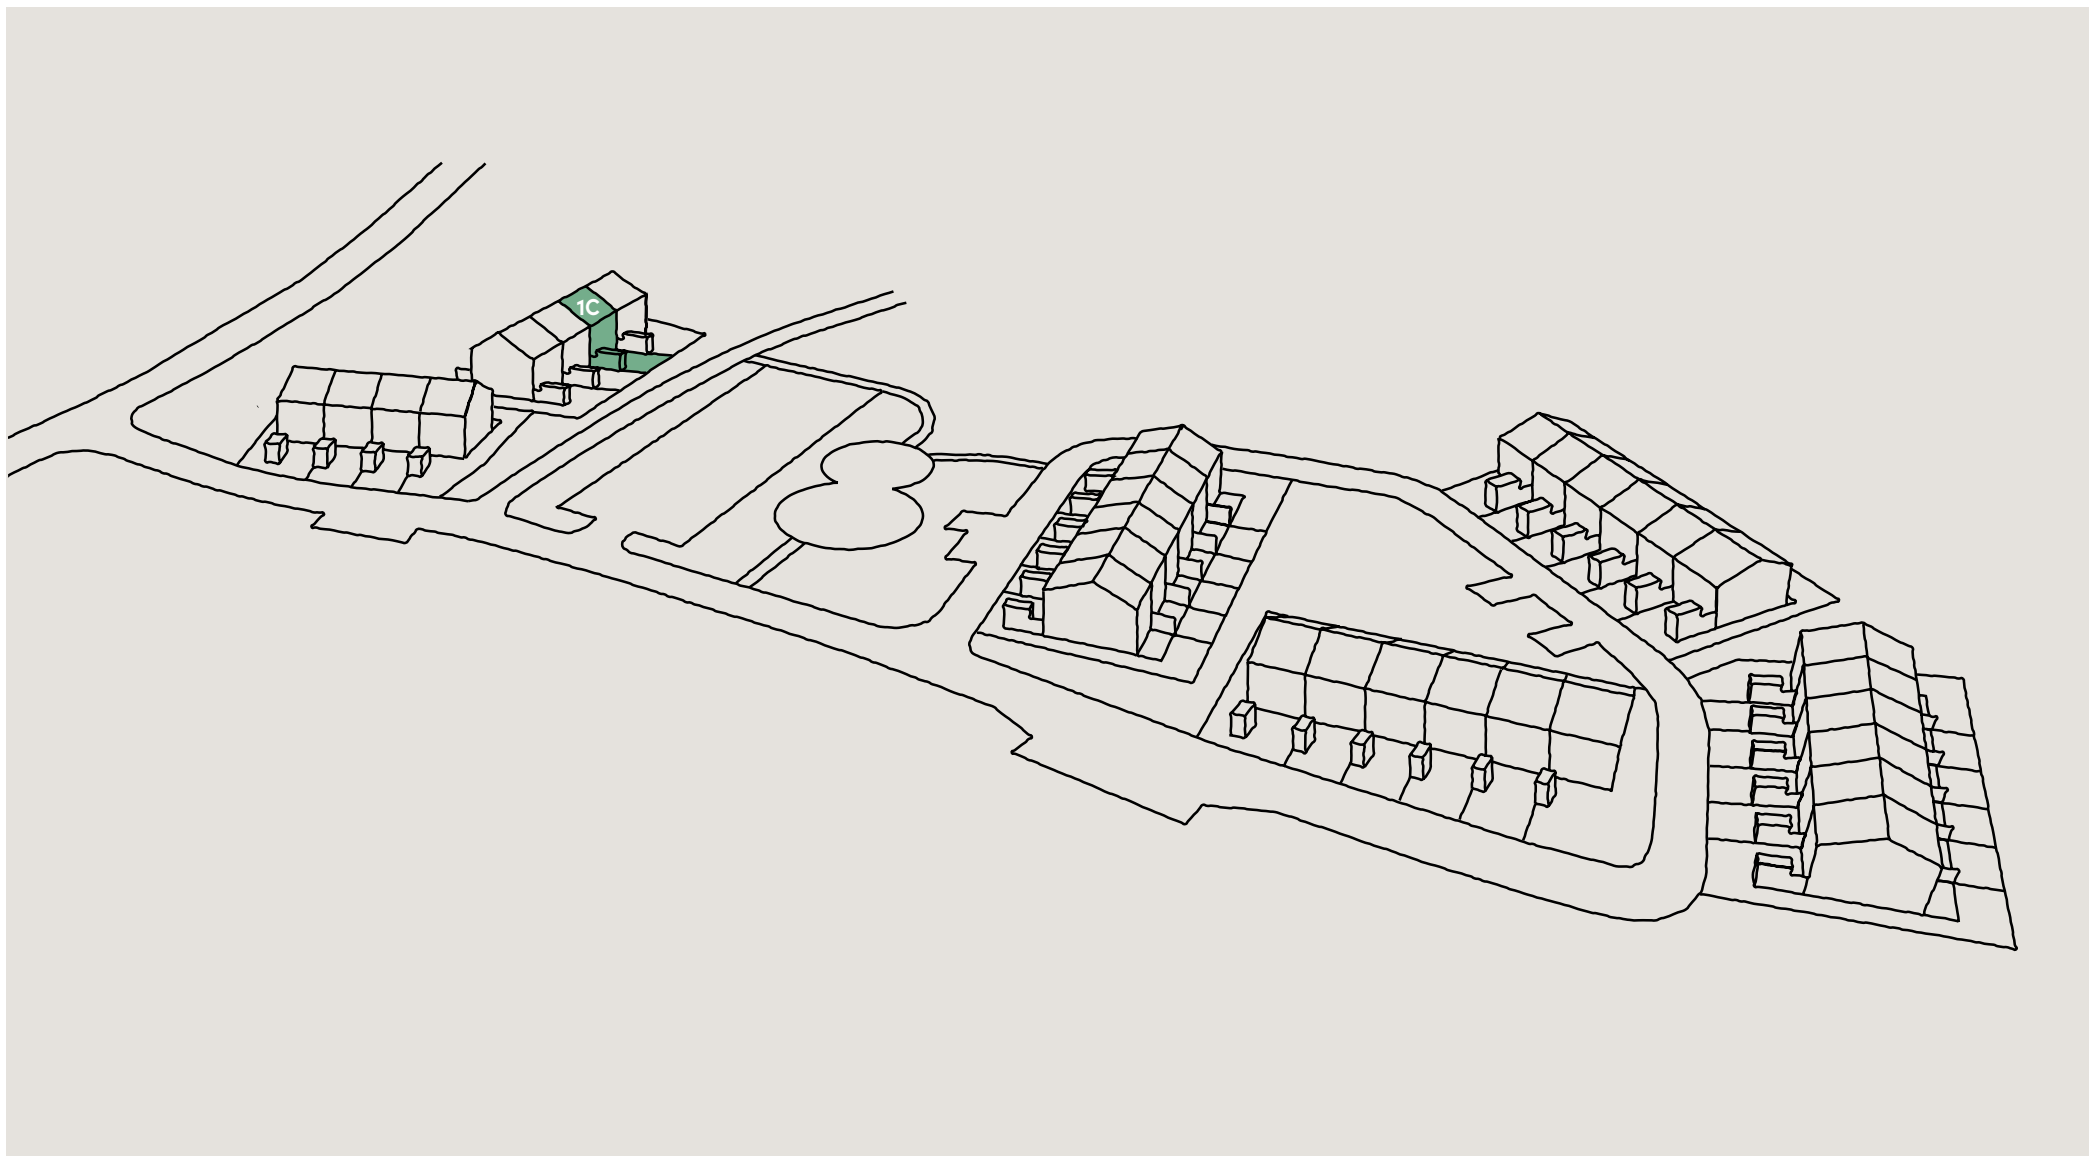

Bofaktablad
Nynässagan 1C

Lägenhet 1C

Entréplan & övre plan

Boarea (BOA) /lgh

Entréplan	55 m ²
Övre plan	55 m ²
Totalt	110 m ²

Biarea (BIA) /lgh

Förråd	4 m ²
--------------	------------------

Förklaringar

Fasad mot väster

Fasad mot norr