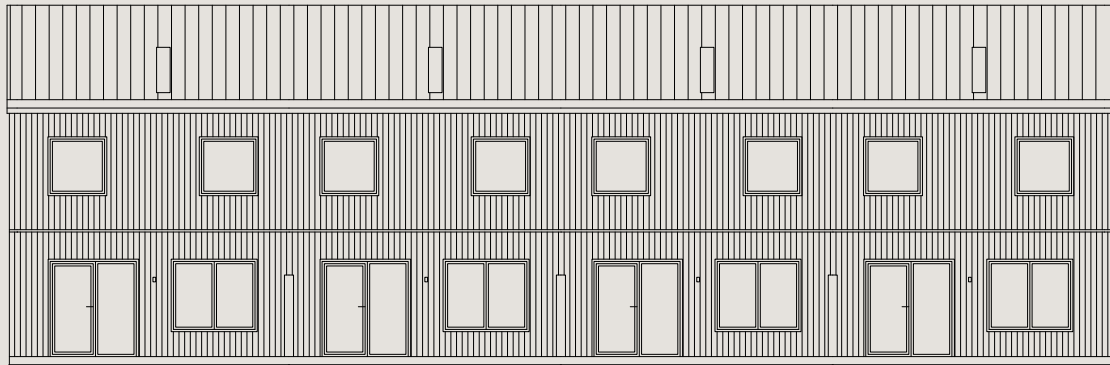

Lägenhet 1C

Fasader, Hus 1

Fasad mot öster