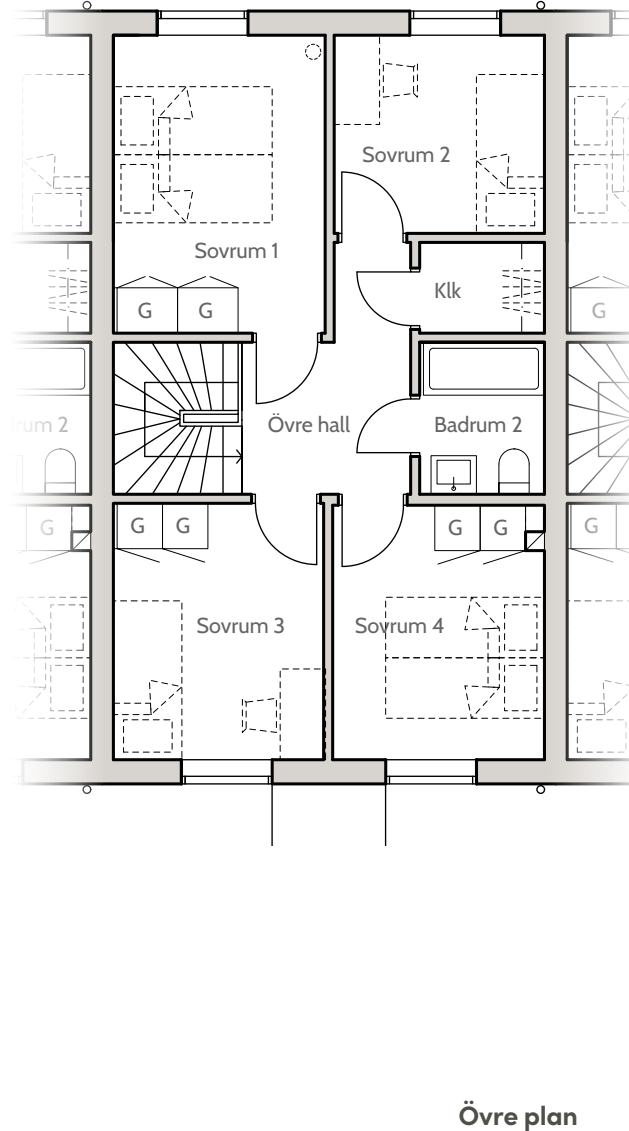

Bofaktablad
Nynässagan 1B

Lägenhet 1B

Entréplan & övre plan

Boarea (BOA) /lgh

Entréplan	55 m ²
Övre plan	55 m ²
Totalt	110 m ²

Biarea (BIA) /lgh

Förråd	4 m ²
--------------	------------------

Förklaringar

K	Kylskåp
F	Frysskåp
U	Ugn
M	Mikrovågsugn
D	Diskmaskin
G	Garderob
TT	Torktumlare
TM	Tvättmaskin
ST	Städsåp
VP	Värmepump

0 1m 2m 3m 4m

skala 1:100 (A4)

Lägenhet 1B

Fasader, Hus 1

Fasad mot öster

Fasad mot söder

Fasad mot väster

Fasad mot norr