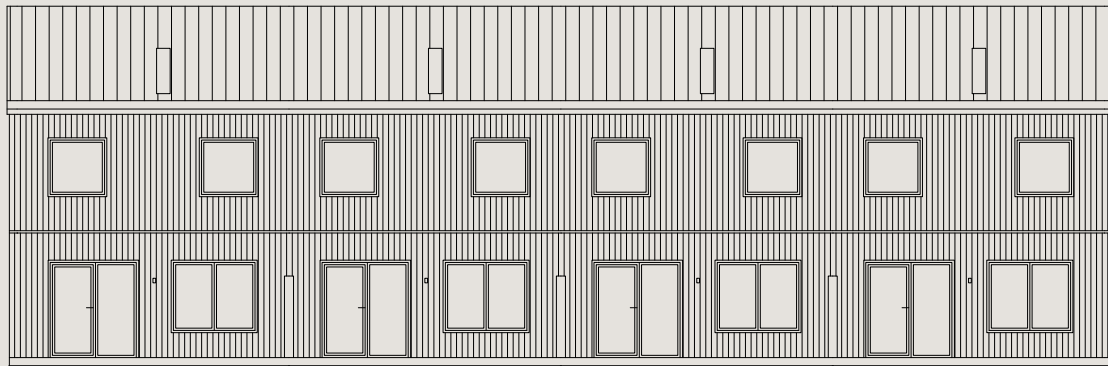

Lägenhet 1B

Fasader, Hus 1

Fasad mot öster