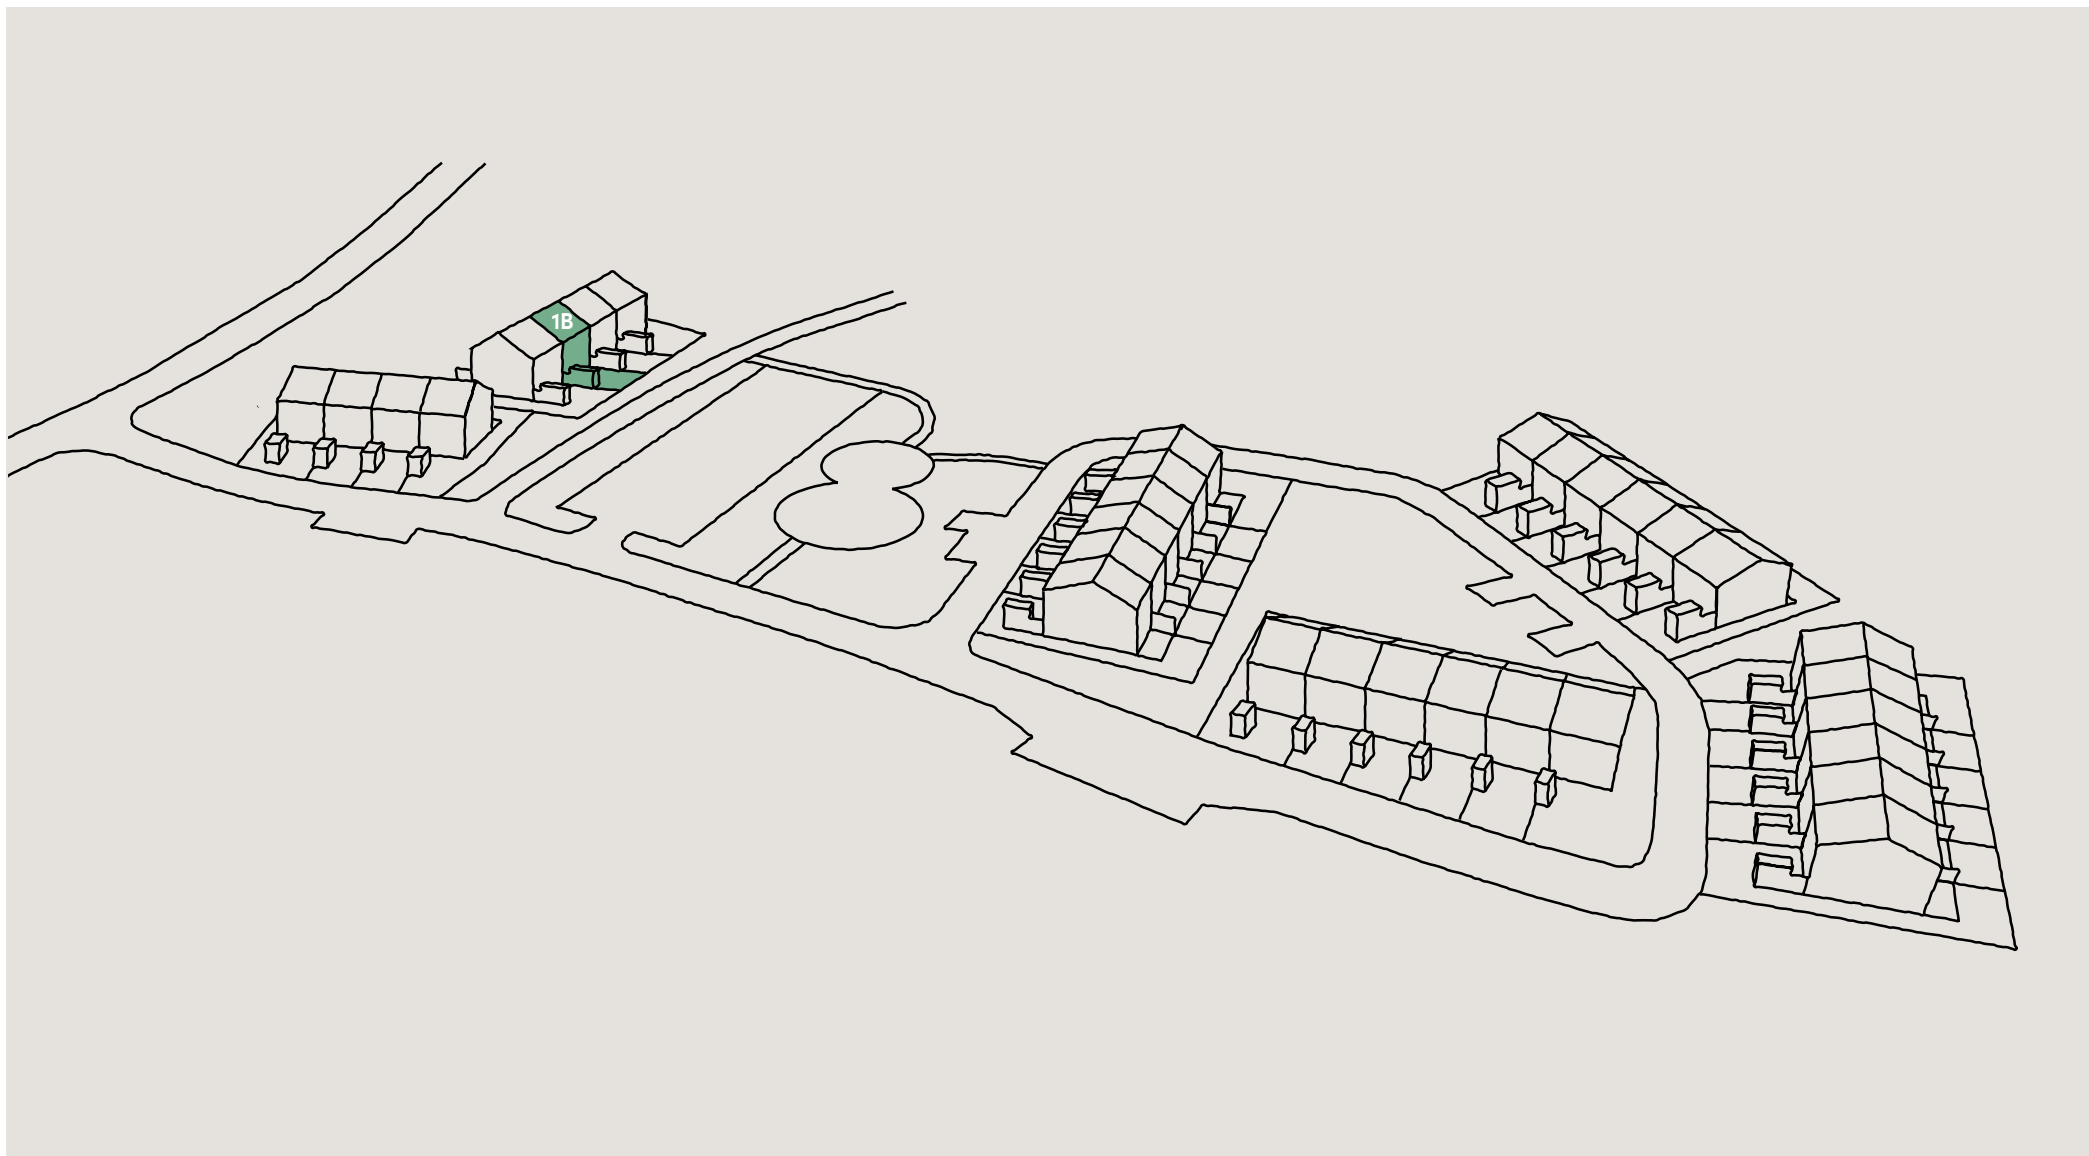

Bofaktablad
Nynässagan 1B

Lägenhet 1B

Entréplan & övre plan

Boarea (BOA) /lgh

Entréplan	55 m ²
Övre plan	55 m ²
Totalt	110 m ²

Biarea (BIA) /lgh

Förråd	4 m ²
--------------	------------------

Förklaringar

Fasad mot väster

Fasad mot norr