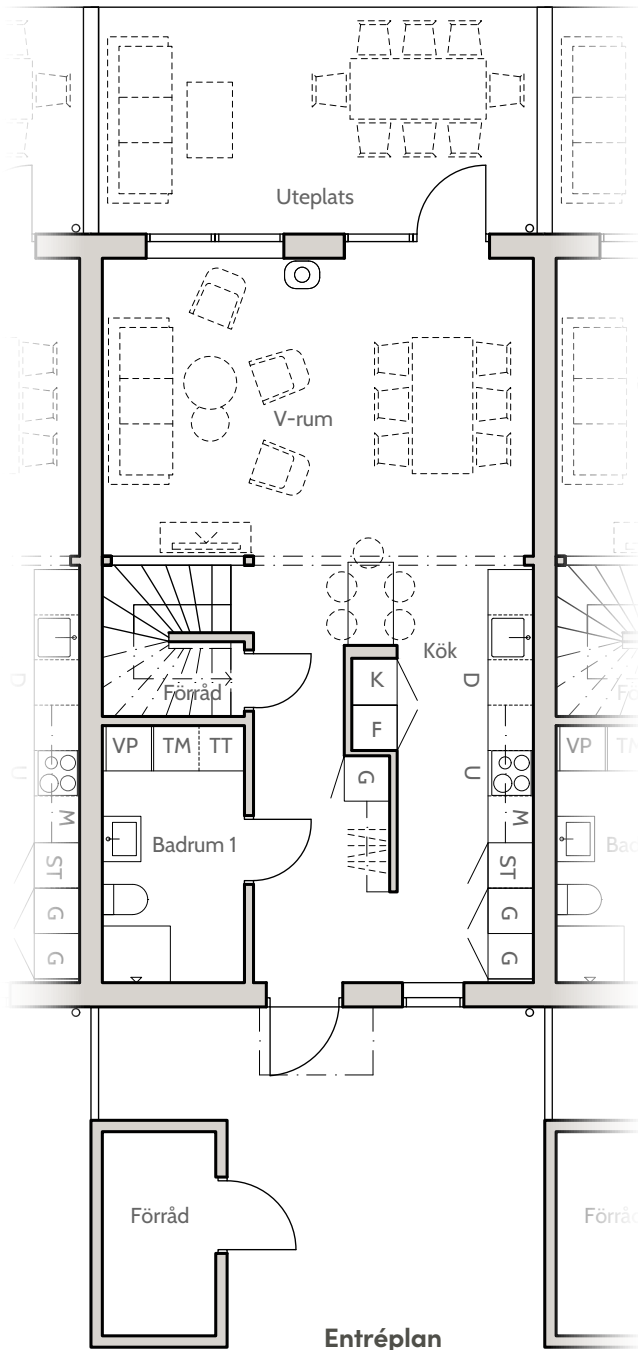

Bofaktablad
Nynässagan 1B

Lägenhet 1B

Entréplan & övre plan

Boarea (BOA) /lgh

Entréplan	55 m ²
Övre plan	55 m ²
Totalt	110 m ²

Biarea (BIA) /lgh

Förråd	4 m ²
--------------	------------------

Förklaringar

K	Kylskåp
F	Frysskåp
U	Ugn
M	Mikrovågsugn
D	Diskmaskin
G	Garderob
TT	Torktumlare
TM	Tvättmaskin
ST	Städsåp
VP	Värmepump

0 1m 2m 3m 4m

skala 1:100 (A4)

Lägenhet 1B

Fasader, Hus 1

Fasad mot öster

Fasad mot söder

Fasad mot väster

Fasad mot norr