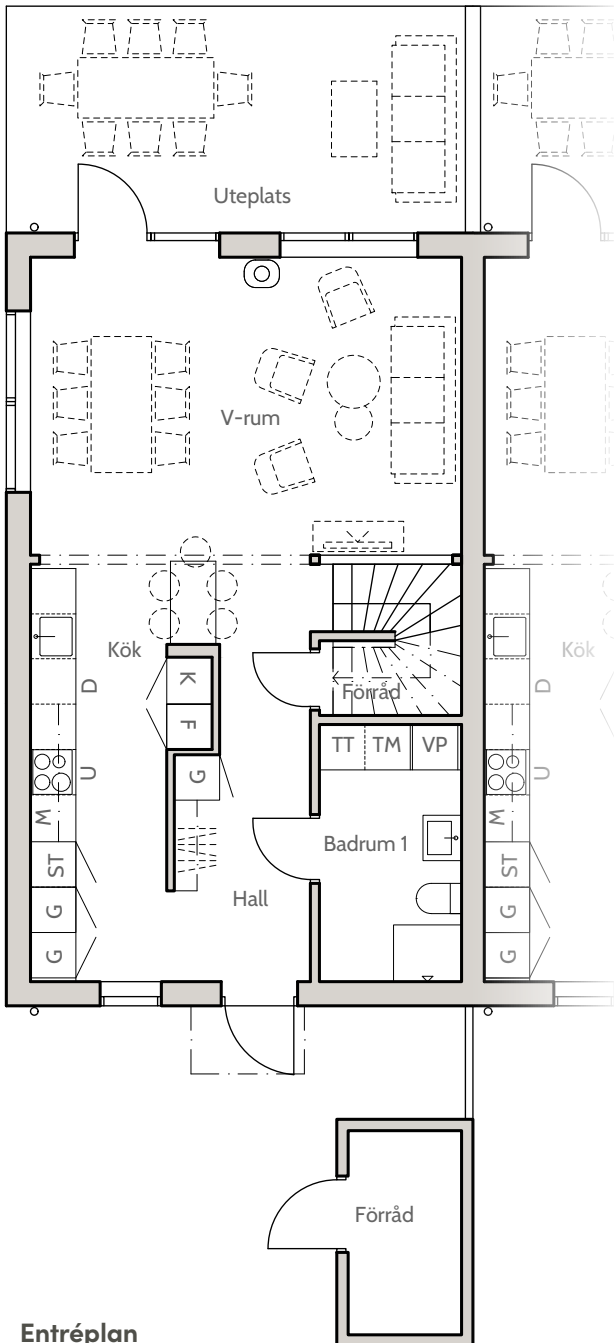

### Entréplan & övre plan

#### Boarea (BOA) /lgh

Entréplan .....	55 m <sup>2</sup>
Övre plan .....	55 m <sup>2</sup>
Totalt .....	110 m <sup>2</sup>

#### Biarea (BIA) /lgh

Förråd .....	4 m <sup>2</sup>
--------------	------------------

#### Förklaringar

K .....	Kylskåp
F .....	Frysåp
U .....	Ugn
M .....	Mikrovågsugn
D .....	Diskmaskin
G .....	Garderob
TT .....	Torktumlare
TM .....	Tvättmaskin
ST .....	Städsåp
VP .....	Värmepump

0 1m 2m 3m 4m  
skala 1:100 (A4)