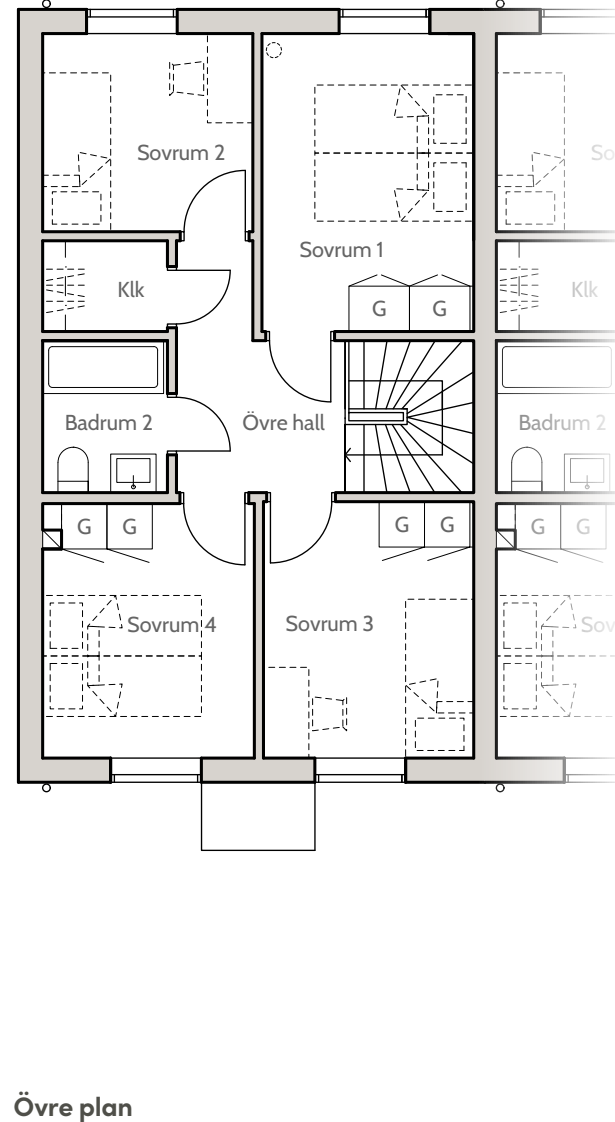

Lägenhet 15F

Entréplan & övre plan

Boarea (BOA) /lgh

Entréplan	55 m²
Övre plan	55 m²
Totalt	110 m²

Biarea (BIA) /lgh

Förråd	4 m²

Förklaringar

K	Kylskåp
F	Frysåp
U	Ugn
M	Mikrovågsugn
D	Diskmaskin
G	Garderob
TT	Torktumlare
TM	Tvättmaskin
ST	Städsåp
VP	Värmepump

0 1m 2m 3m 4m
skala 1:100 (A4)