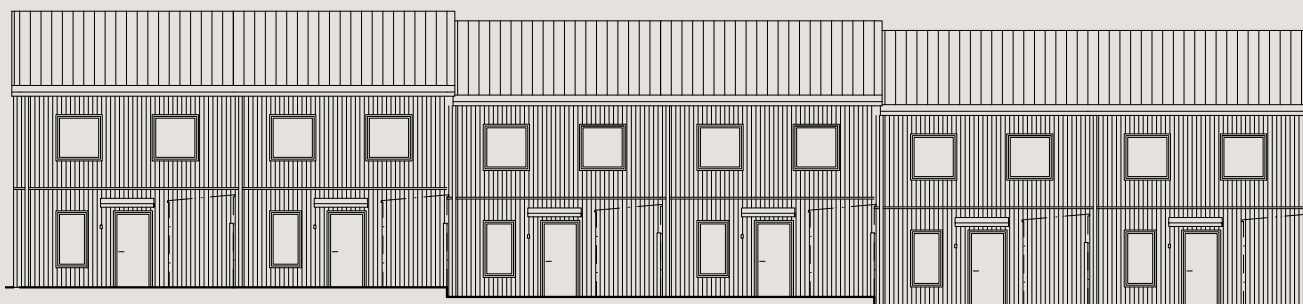

Lägenhet 15E

Fasader, Hus 15

Fasad mot öster