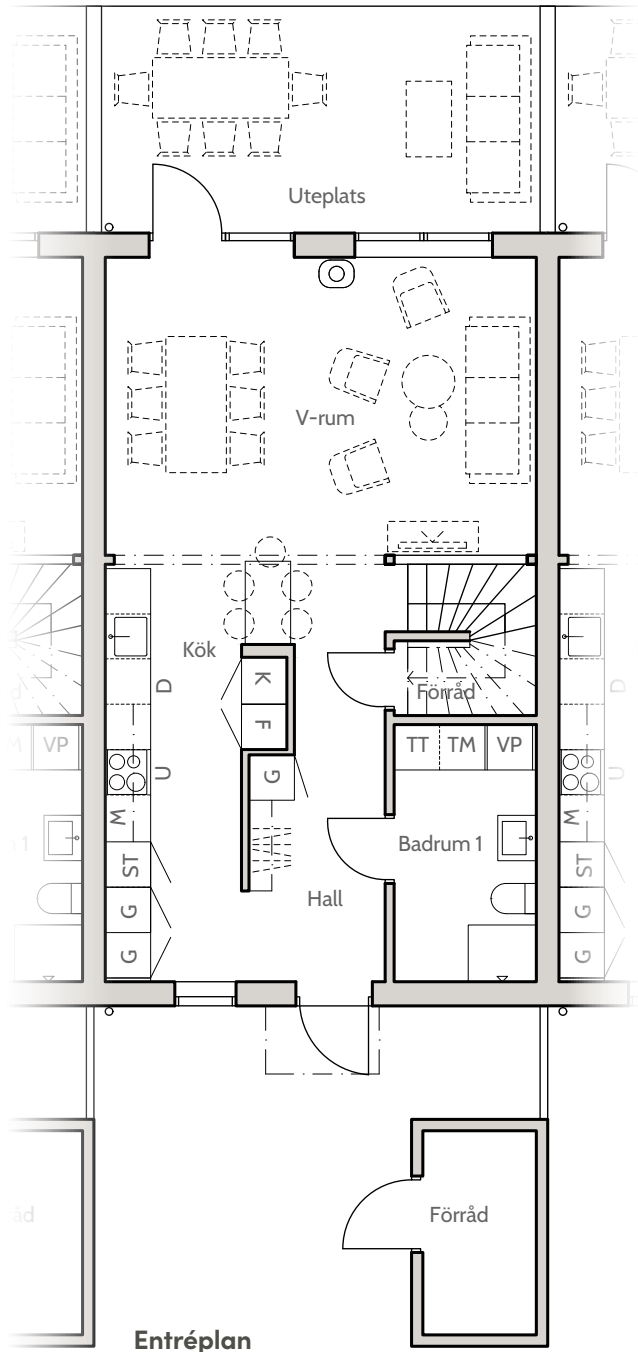

Bofaktablad
Nynässagan 15E

Lägenhet 15E

Entréplan & övre plan

Boarea (BOA) /lgh

Entréplan	55 m ²
Övre plan	55 m ²
Totalt	110 m ²

Biarea (BIA) /lgh

Förråd	4 m ²
--------------	------------------

Förklaringar

K	Kylskåp
F	Frysskåp
U	Ugn
M	Mikrovågsugn
D	Diskmaskin
G	Garderob
TT	Torktumlare
TM	Tvättmaskin
ST	Städskåp
VP	Värmepump

0 1m 2m 3m 4m
skala 1:100 (A4)

Lägenhet 15E

Fasader, Hus 15

Fasad mot öster

Fasad mot söder

Fasad mot väster

Fasad mot norr