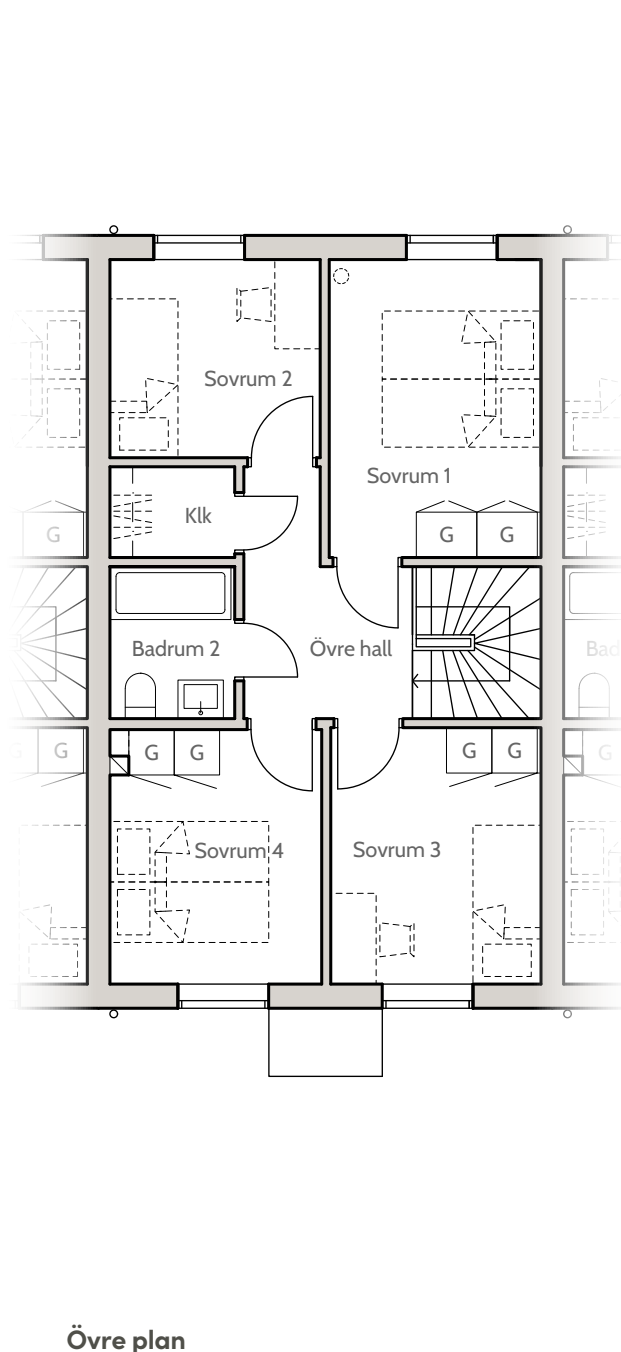

Bofaktablad
Nynässagan 15E

Lägenhet 15E

Entréplan & övre plan

Boarea (BOA) /lgh

Entréplan	55 m ²
Övre plan	55 m ²
Totalt	110 m ²

Biarea (BIA) /lgh

Förråd	4 m ²
--------------	------------------

Förklaringar

K	Kylskåp
F	Frysskåp
U	Ugn
M	Mikrovågsugn
D	Diskmaskin
G	Garderob
TT	Torktumlare
TM	Tvättmaskin
ST	Städskåp
VP	Värmepump

0 1m 2m 3m 4m
skala 1:100 (A4)

Lägenhet 15E

Fasader, Hus 15

Fasad mot öster

Fasad mot söder

Fasad mot väster

Fasad mot norr