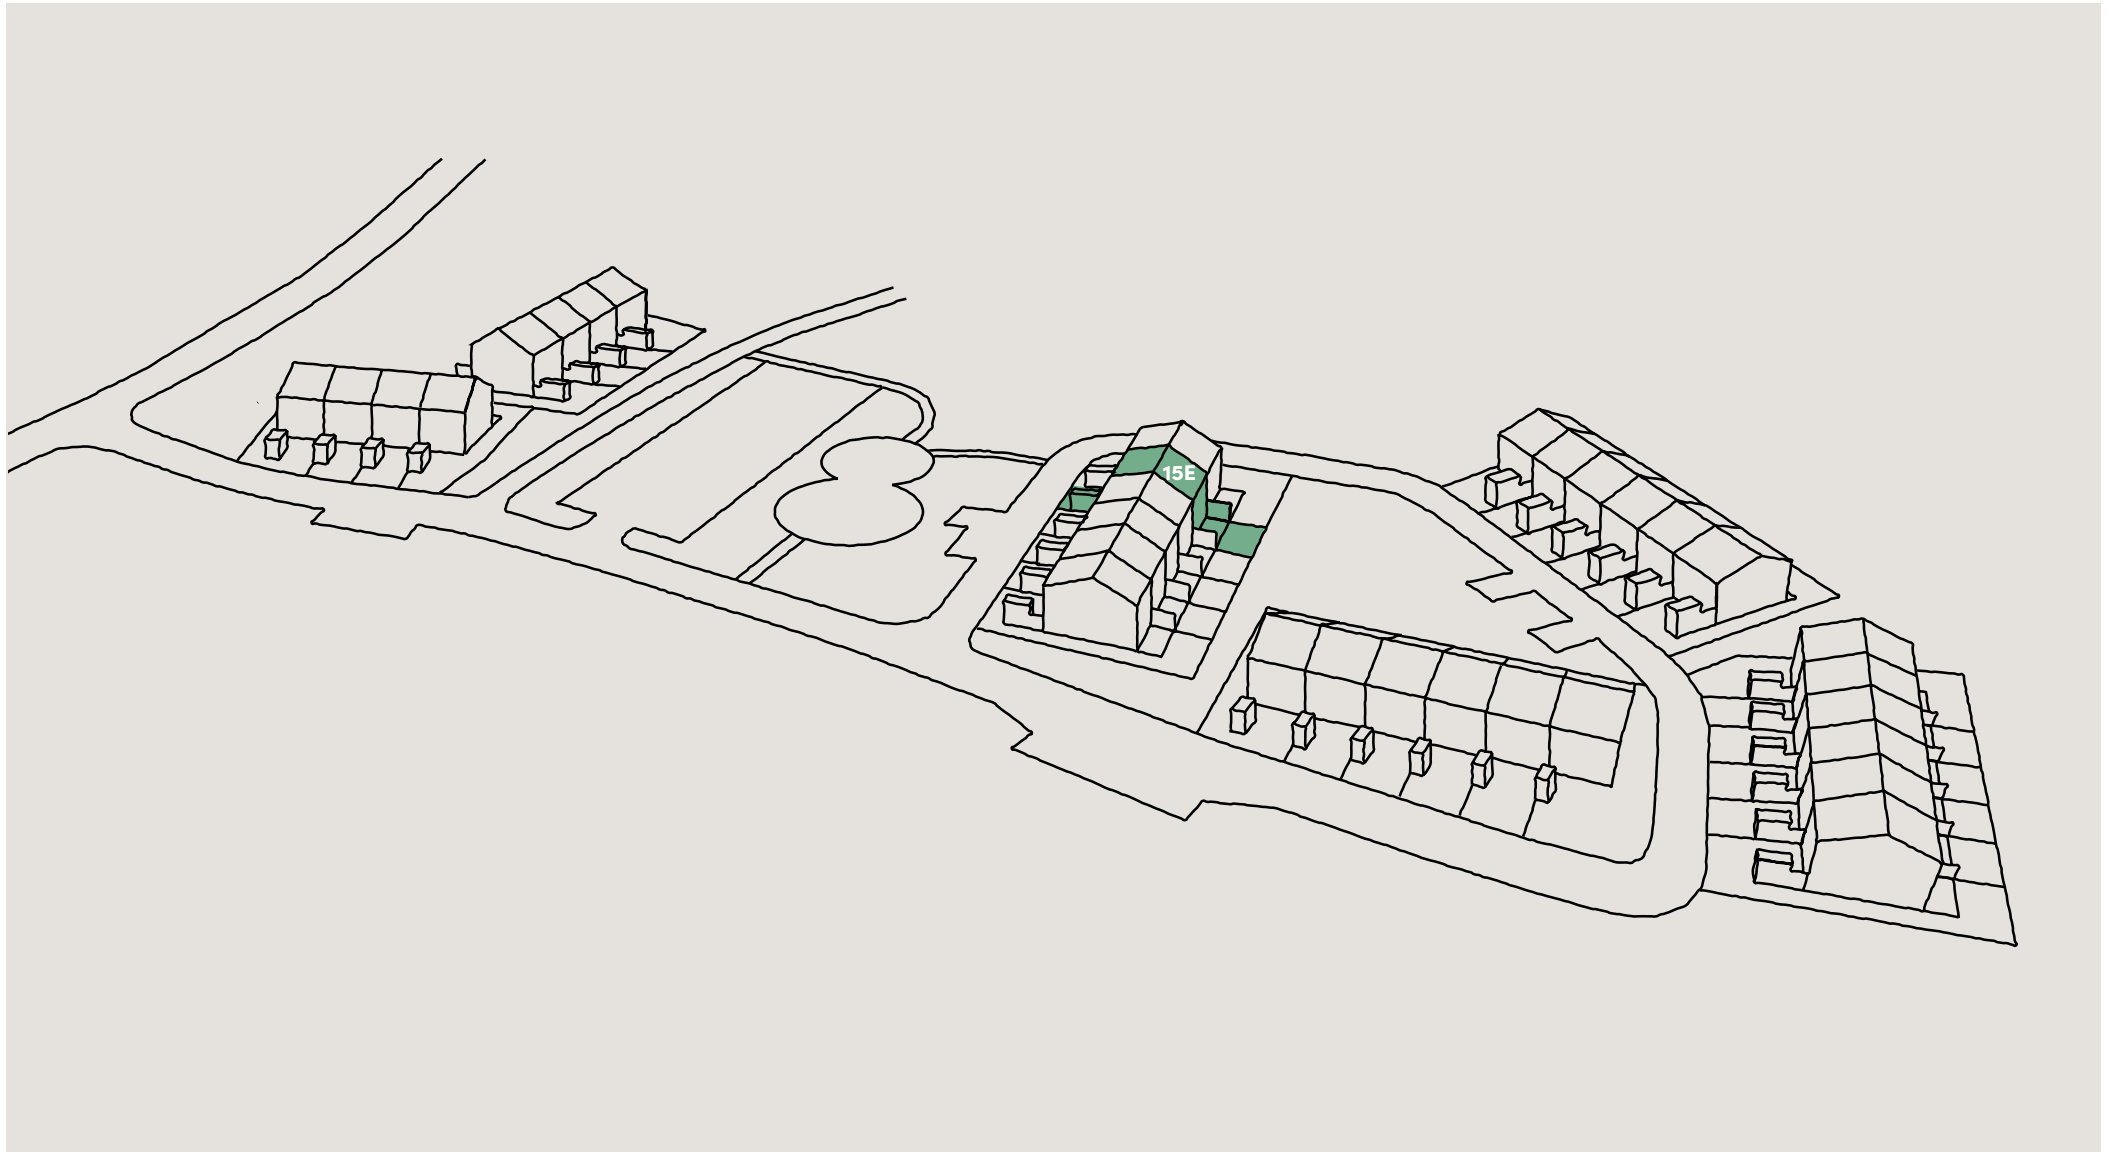

Bofaktablad
Nynässagan 15E

Lägenhet 15E

Entréplan & övre plan

Boarea (BOA) /lgh

Entréplan	55 m ²
Övre plan	55 m ²
Totalt	110 m ²

Biarea (BIA) /lgh

Förråd	4 m ²
--------------	------------------

Förklaringar

Fasad mot väster

Fasad mot norr