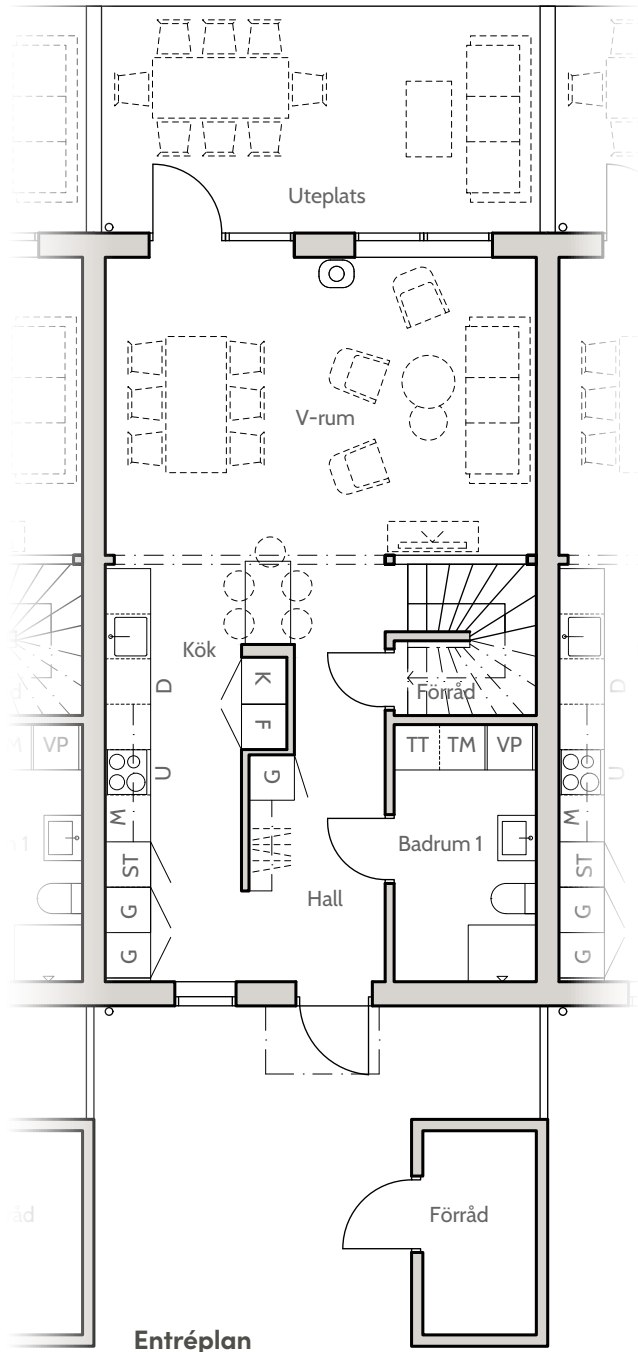

Bofaktablad
Nynässagan 15D

Lägenhet 15D

Entréplan & övre plan

Boarea (BOA) /lgh

Entréplan	55 m ²
Övre plan	55 m ²
Totalt	110 m ²

Biarea (BIA) /lgh

Förråd	4 m ²
--------------	------------------

Förklaringar

K	Kylskåp
F	Frysskåp
U	Ugn
M	Mikrovågsugn
D	Diskmaskin
G	Garderob
TT	Torktumlare
TM	Tvättmaskin
ST	Städskåp
VP	Värmepump

0 1m 2m 3m 4m

skala 1:100 (A4)

Lägenhet 15D

Fasader, Hus 15

Fasad mot öster

Fasad mot söder

Fasad mot väster

Fasad mot norr