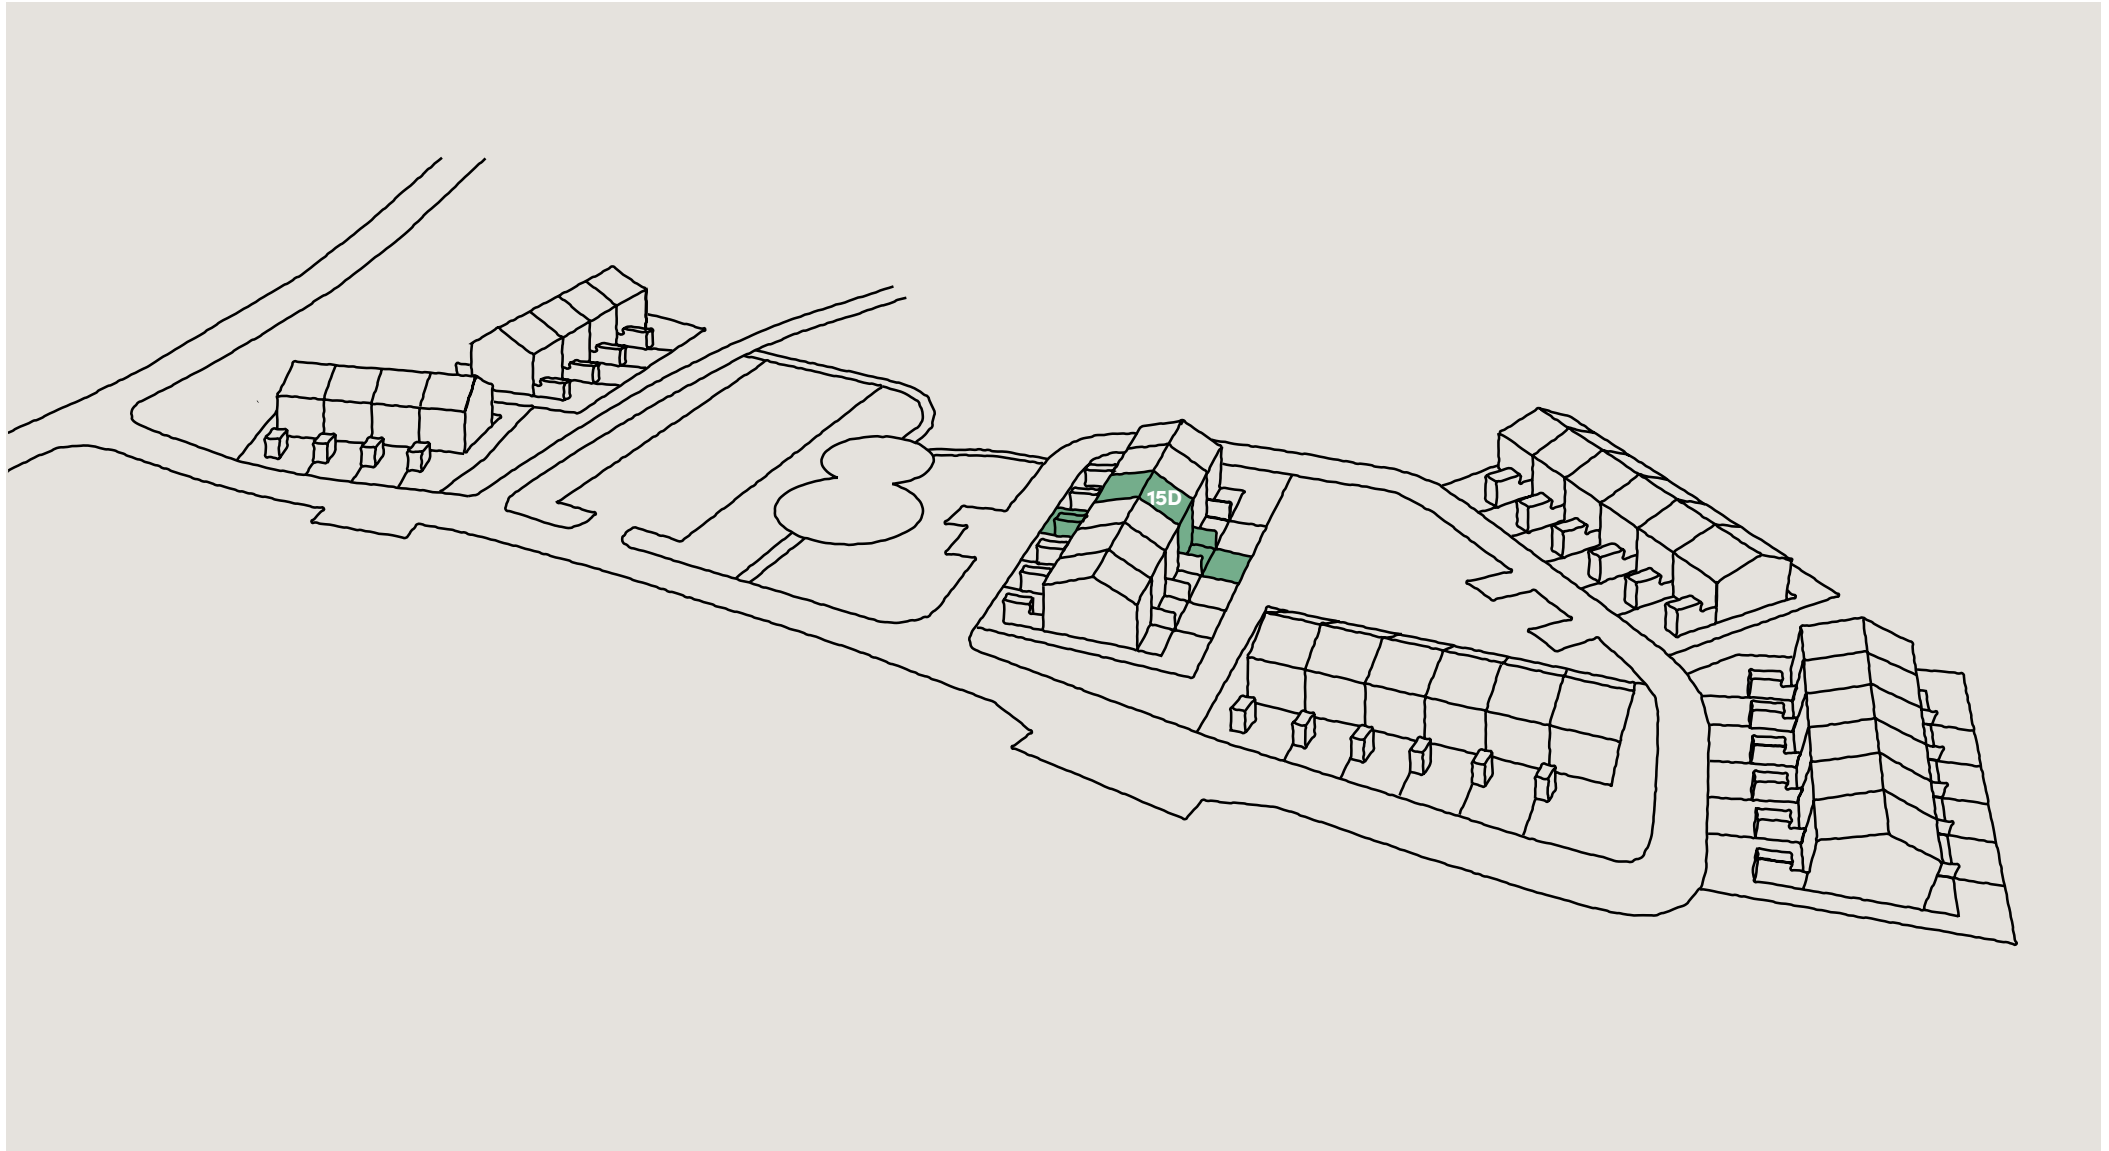

Bofaktablad
Nynässagan 15D

Lägenhet 15D

Entréplan & övre plan

Boarea (BOA) /lgh

Entréplan	55 m ²
Övre plan	55 m ²
Totalt	110 m ²

Biarea (BIA) /lgh

Förråd	4 m ²
--------------	------------------

Förklaringar

Fasad mot väster

Fasad mot norr