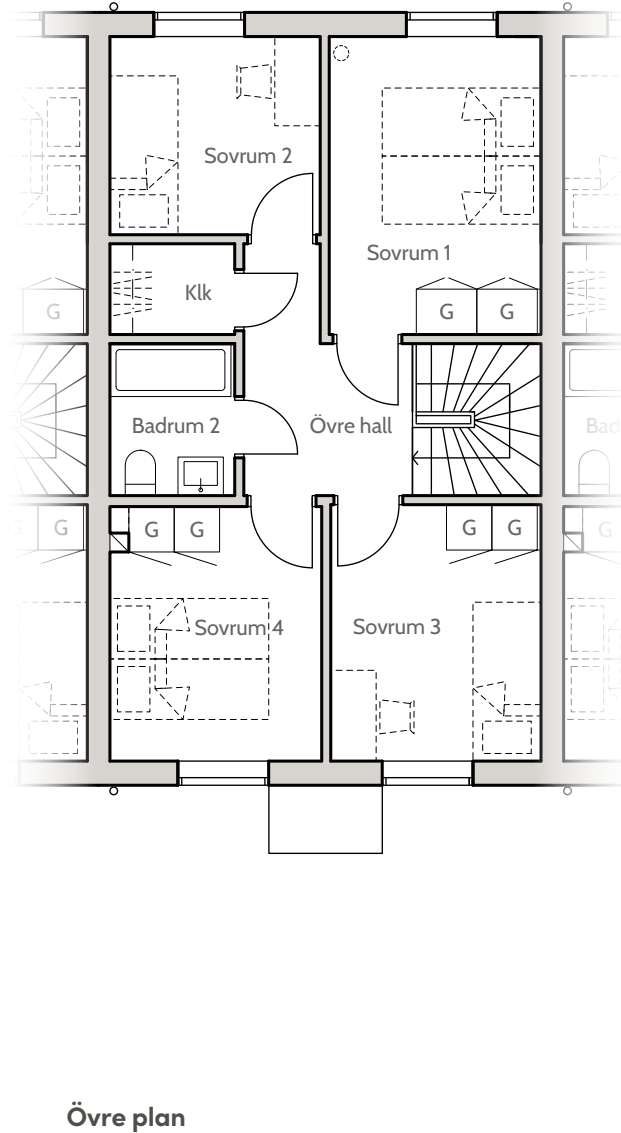

Bofaktablad
Nynässagan 15D

Lägenhet 15D

Entréplan & övre plan

Boarea (BOA) /lgh

Entréplan	55 m ²
Övre plan	55 m ²
Totalt	110 m ²

Biarea (BIA) /lgh

Förråd	4 m ²
--------------	------------------

Förklaringar

K	Kylskåp
F	Frysskåp
U	Ugn
M	Mikrovågsugn
D	Diskmaskin
G	Garderob
TT	Torktumlare
TM	Tvättmaskin
ST	Städskåp
VP	Värmepump

0 1m 2m 3m 4m

skala 1:100 (A4)

Lägenhet 15D

Fasader, Hus 15

Fasad mot öster

Fasad mot söder

Fasad mot väster

Fasad mot norr