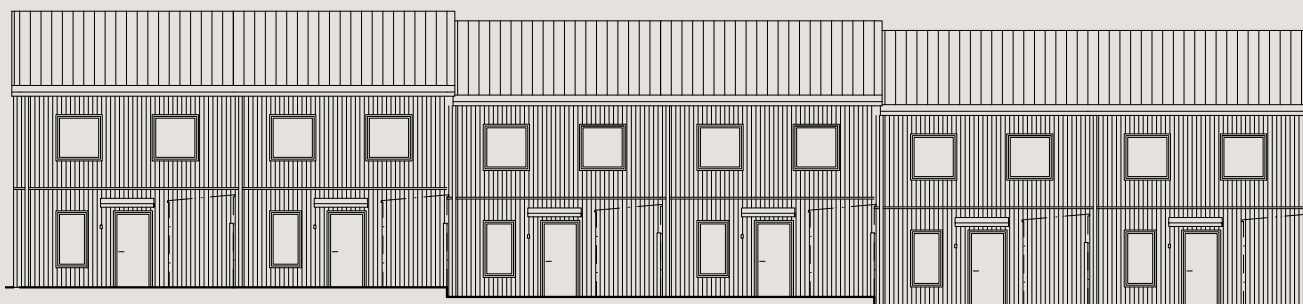

Lägenhet 15D

Fasader, Hus 15

Fasad mot öster