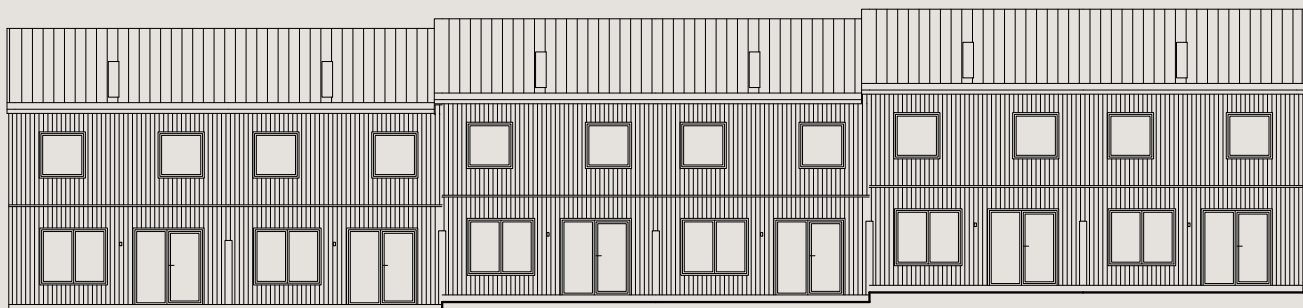

Fasad mot väster