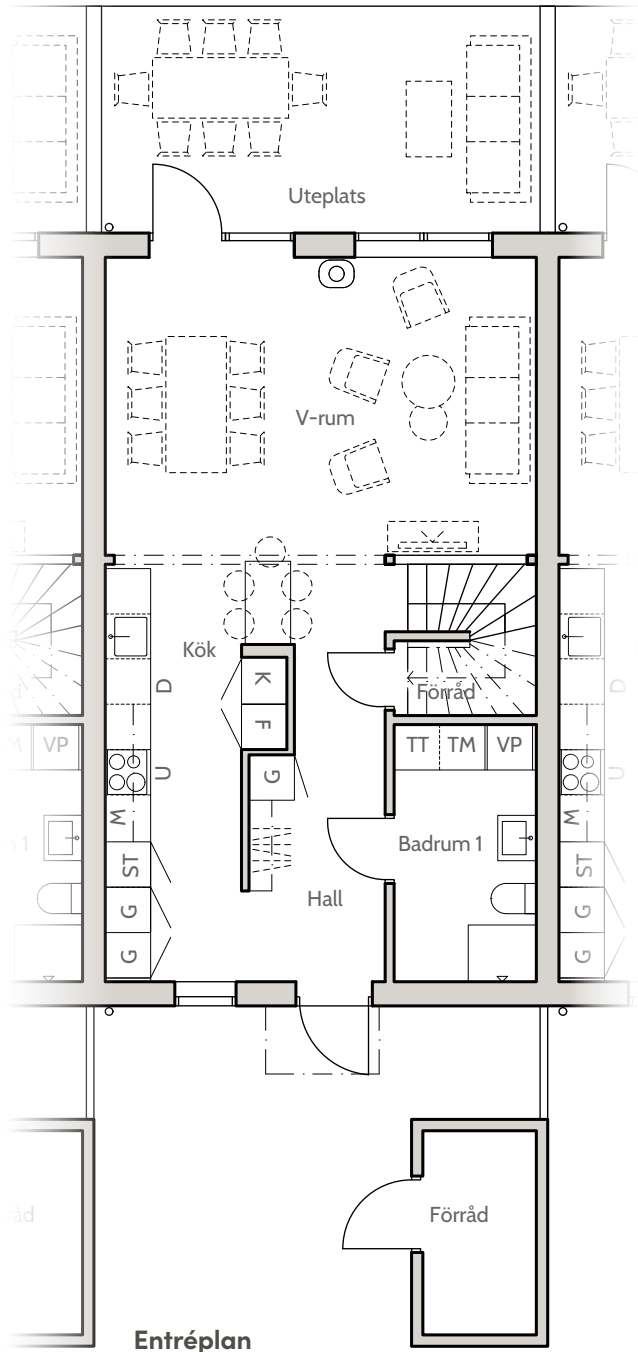

Bofaktablad
Nynässagan 15C

Lägenhet 15C

Entréplan & övre plan

Boarea (BOA) /lgh

Entréplan	55 m ²
Övre plan	55 m ²
Totalt	110 m ²

Biarea (BIA) /lgh

Förråd	4 m ²
--------------	------------------

Förklaringar

K	Kylskåp
F	Frysskåp
U	Ugn
M	Mikrovågsugn
D	Diskmaskin
G	Garderob
TT	Torktumlare
TM	Tvättmaskin
ST	Städsåp
VP	Värmepump

0 1m 2m 3m 4m

skala 1:100 (A4)

Lägenhet 15C

Fasader, Hus 15

Fasad mot öster

Fasad mot söder

Fasad mot väster

Fasad mot norr