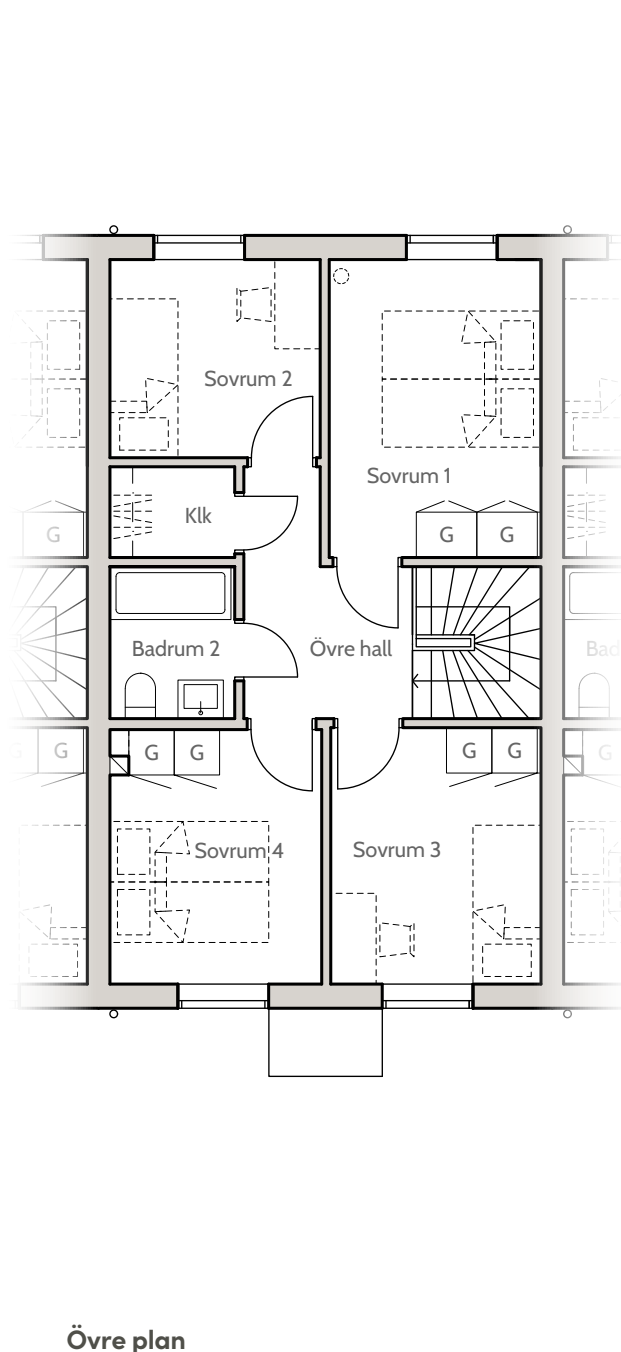

Bofaktablad
Nynässagan 15C

Lägenhet 15C

Entréplan & övre plan

Boarea (BOA) /lgh

Entréplan	55 m ²
Övre plan	55 m ²
Totalt	110 m ²

Biarea (BIA) /lgh

Förråd	4 m ²
--------------	------------------

Förklaringar

K	Kylskåp
F	Frysskåp
U	Ugn
M	Mikrovågsugn
D	Diskmaskin
G	Garderob
TT	Torktumlare
TM	Tvättmaskin
ST	Städsåp
VP	Värmepump

0 1m 2m 3m 4m

skala 1:100 (A4)

Lägenhet 15C

Fasader, Hus 15

Fasad mot öster

Fasad mot söder

Fasad mot väster

Fasad mot norr