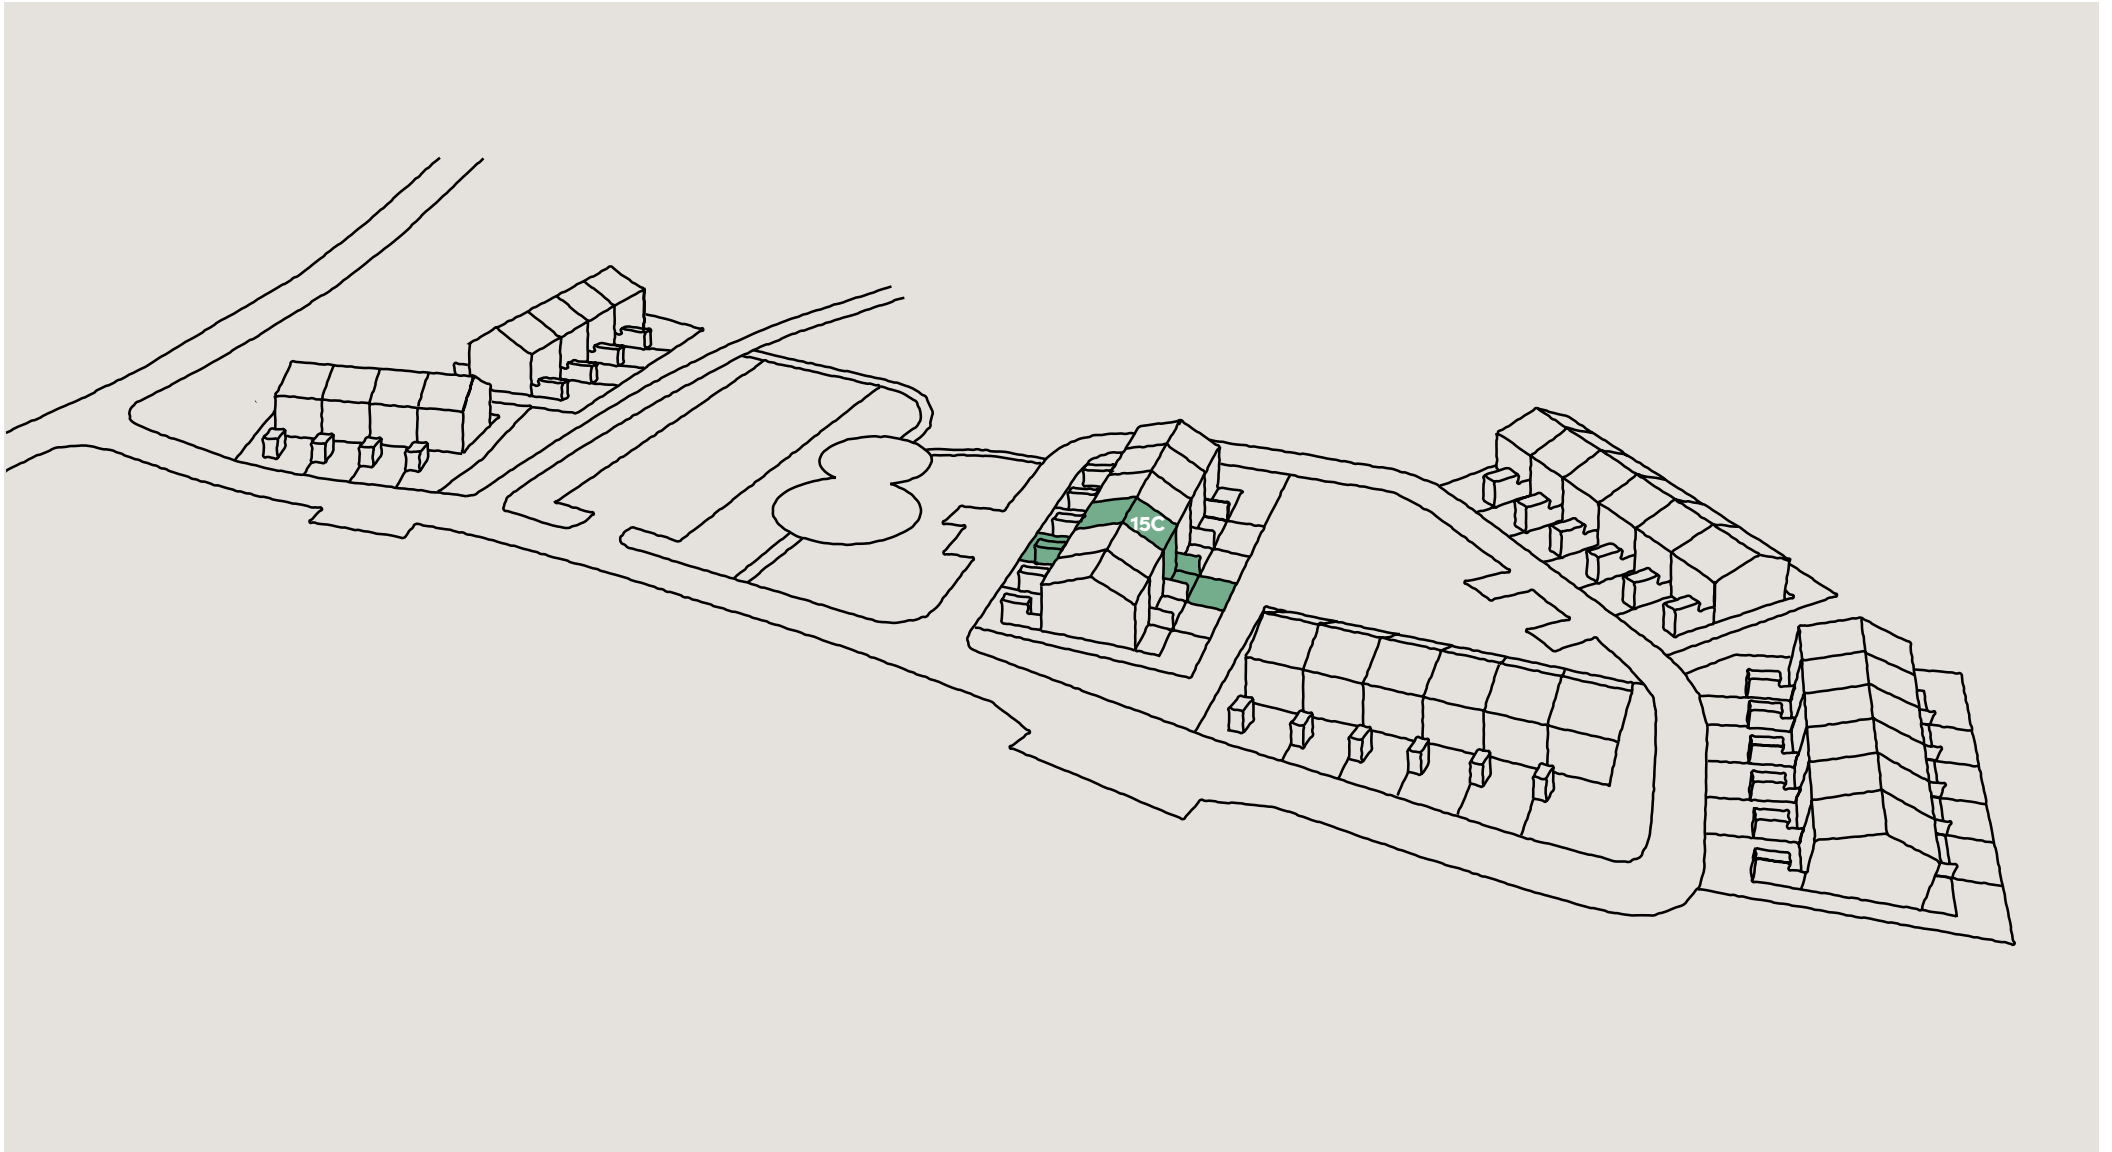

Bofaktablad
Nynässagan 15C

Lägenhet 15C

Entréplan & övre plan

Boarea (BOA) /lgh

Entréplan	55 m ²
Övre plan	55 m ²
Totalt	110 m ²

Biarea (BIA) /lgh

Förråd	4 m ²
--------------	------------------

Förklaringar

Fasad mot väster

Fasad mot norr