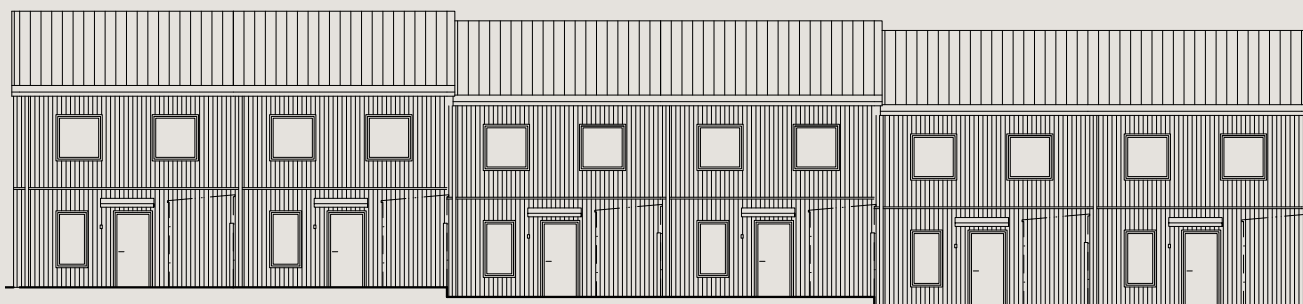

Lägenhet 15C

Fasader, Hus 15

Fasad mot öster