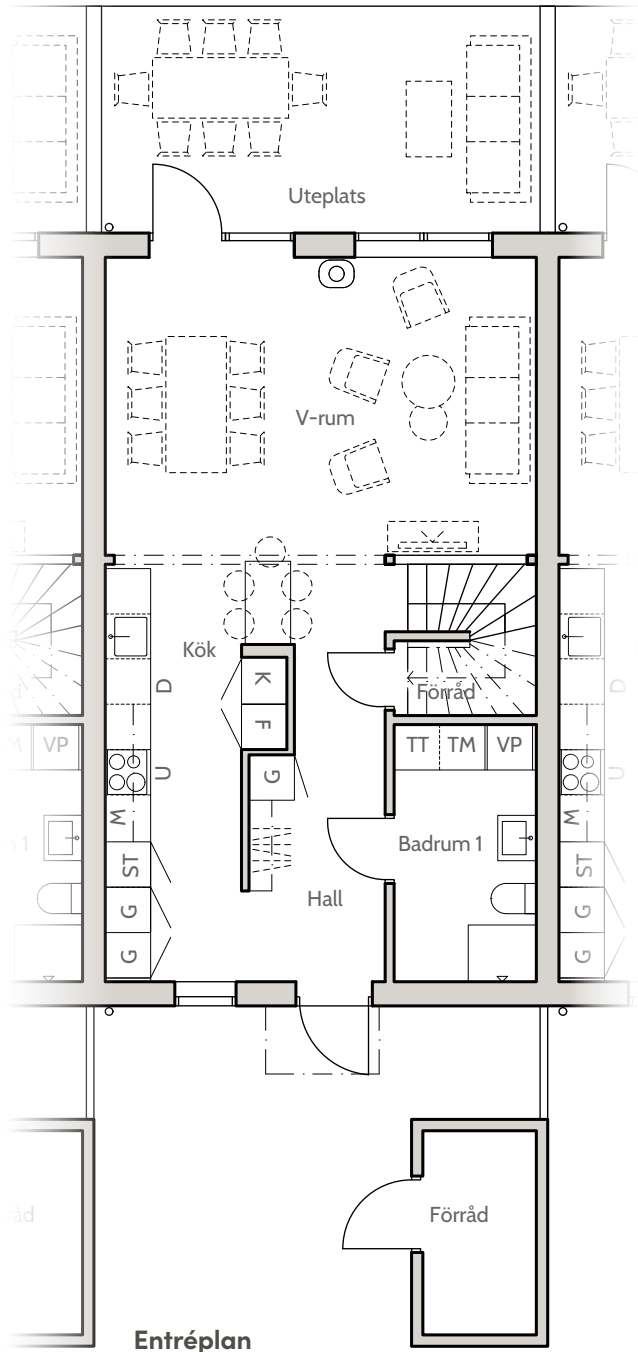

Bofaktablad
Nynässagan 15B

Lägenhet 15B

Entréplan & övre plan

Boarea (BOA) /lgh

Entréplan	55 m ²
Övre plan	55 m ²
Totalt	110 m ²

Biarea (BIA) /lgh

Förråd	4 m ²
--------------	------------------

Förklaringar

K	Kylskåp
F	Frysskåp
U	Ugn
M	Mikrovågsugn
D	Diskmaskin
G	Garderob
TT	Torktumlare
TM	Tvättmaskin
ST	Städskåp
VP	Värmepump

0 1m 2m 3m 4m

skala 1:100 (A4)

Lägenhet 15B

Fasader, Hus 15

Fasad mot öster

Fasad mot söder

Fasad mot väster

Fasad mot norr