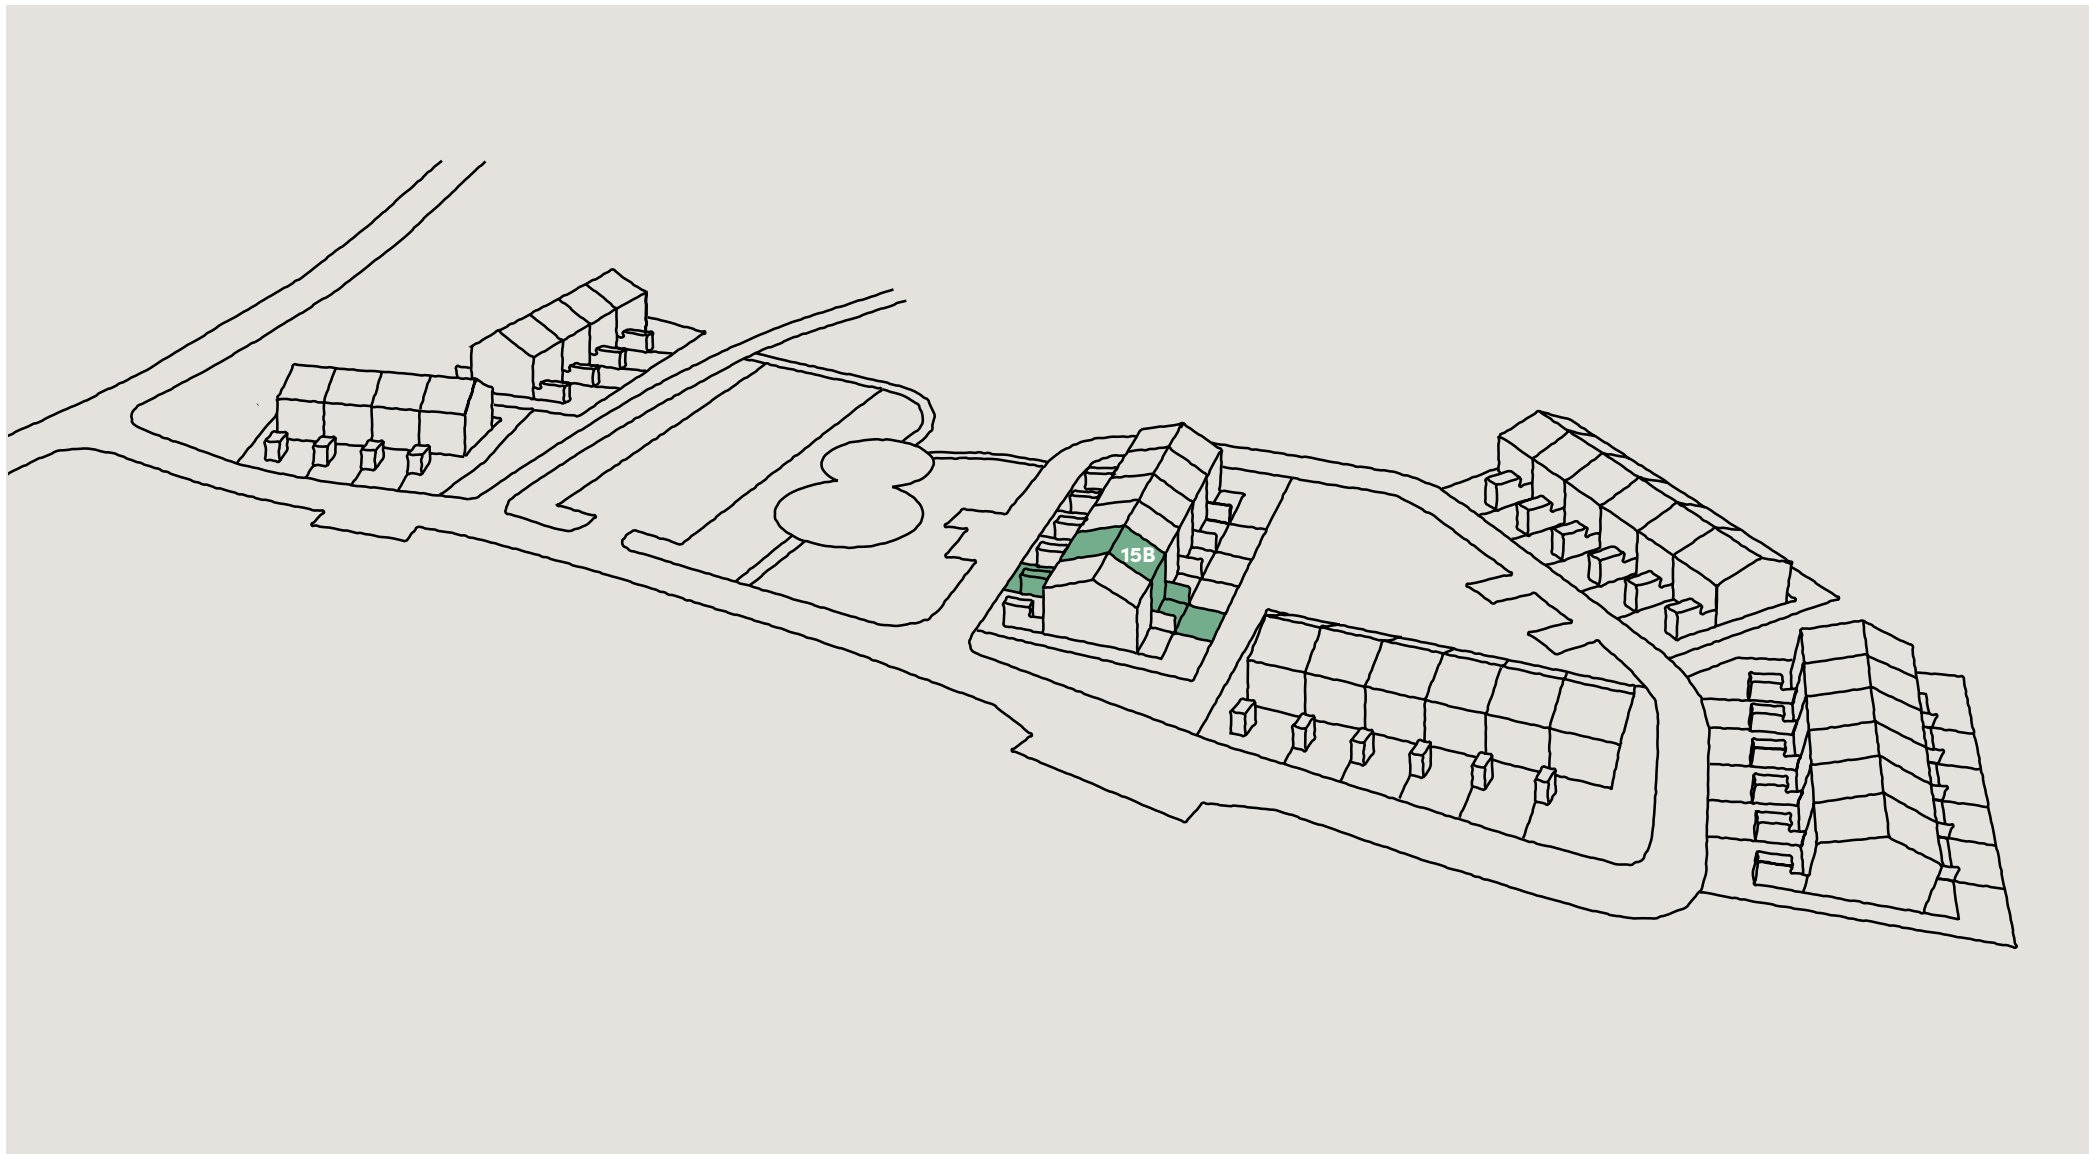

Bofaktablad
Nynässagan 15B

Lägenhet 15B

Entréplan & övre plan

Boarea (BOA) /lgh

Entréplan	55 m ²
Övre plan	55 m ²
Totalt	110 m ²

Biarea (BIA) /lgh

Förråd	4 m ²
--------------	------------------

Förklaringar

Fasad mot väster

Fasad mot norr