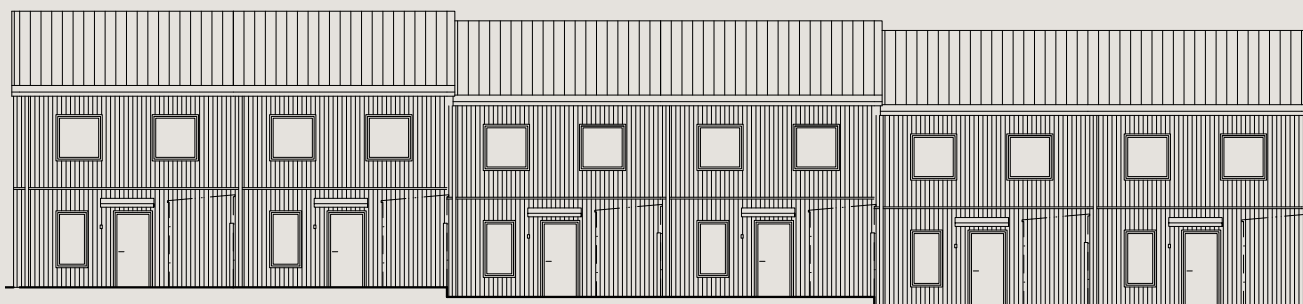

Lägenhet 15B

Fasader, Hus 15

Fasad mot öster