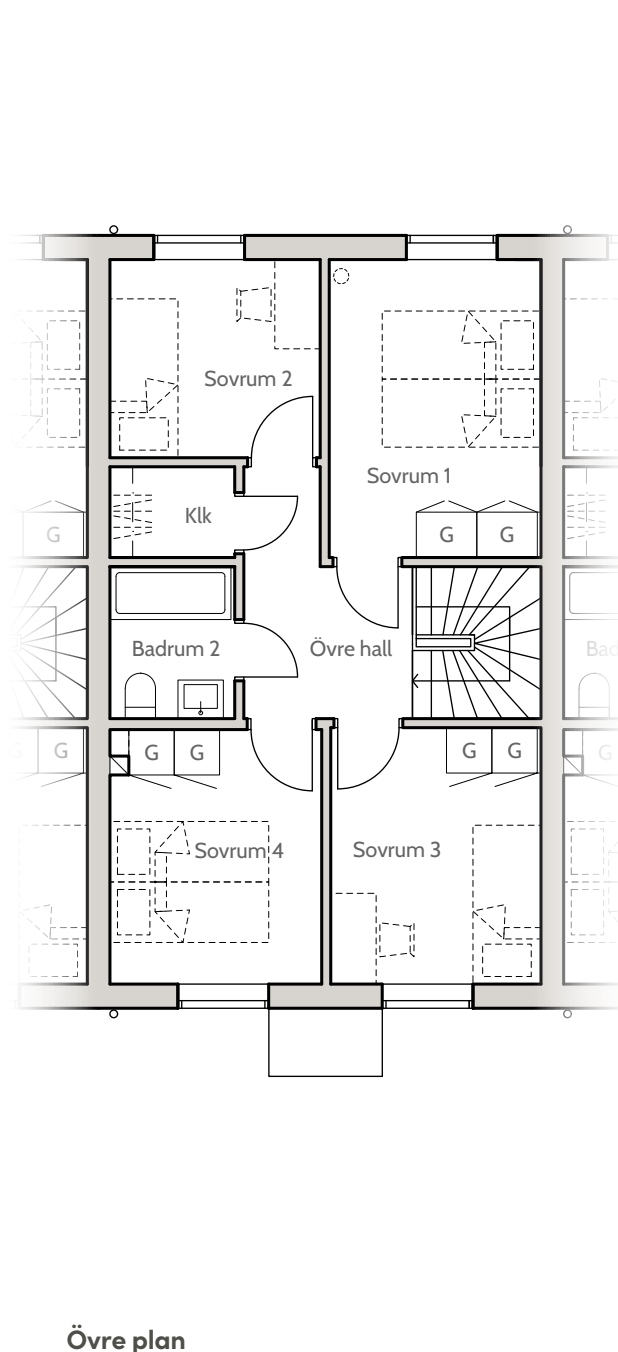

Bofaktablad
Nynässagan 15B

Lägenhet 15B

Entréplan & övre plan

Boarea (BOA) /lgh

Entréplan	55 m ²
Övre plan	55 m ²
Totalt	110 m ²

Biarea (BIA) /lgh

Förråd	4 m ²
--------------	------------------

Förklaringar

K	Kylskåp
F	Frysskåp
U	Ugn
M	Mikrovågsugn
D	Diskmaskin
G	Garderob
TT	Torktumlare
TM	Tvättmaskin
ST	Städskåp
VP	Värmepump

0 1m 2m 3m 4m

skala 1:100 (A4)

Lägenhet 15B

Fasader, Hus 15

Fasad mot öster

Fasad mot söder

Fasad mot väster

Fasad mot norr