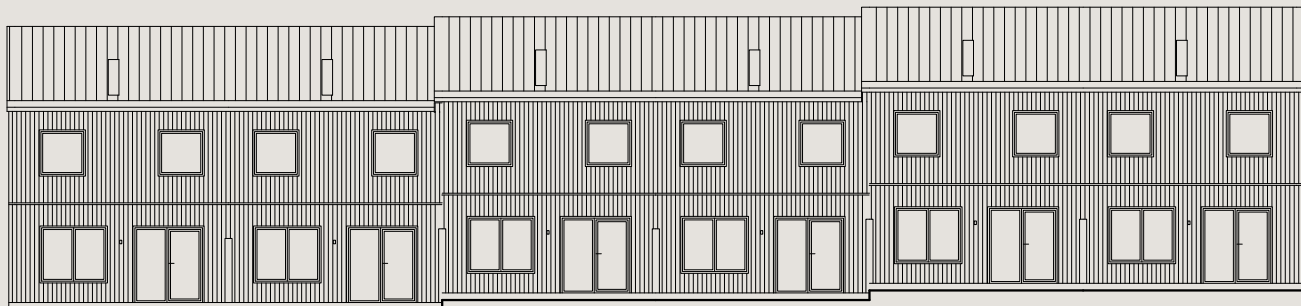

Fasad mot väster