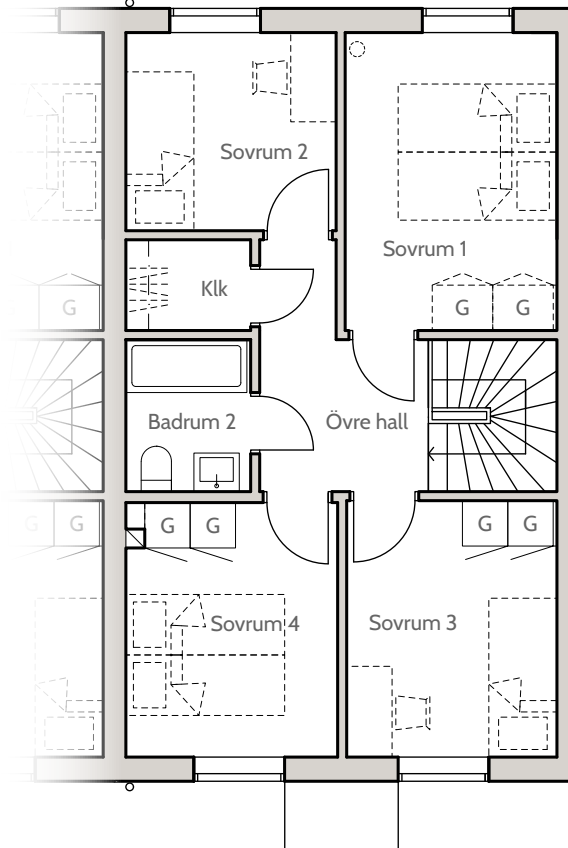

Bofaktablad
Nynässagan 15A

Lägenhet 15A

Entréplan & övre plan

Boarea (BOA) /lgh

Entréplan	55 m ²
Övre plan	55 m ²
Totalt	110 m ²

Biarea (BIA) /lgh

Förråd	4 m ²
--------------	------------------

Förklaringar

K	Kylskåp
F	Frysskåp
U	Ugn
M	Mikrovågsugn
D	Diskmaskin
G	Garderob
TT	Torktumlare
TM	Tvättmaskin
ST	Städsåp
VP	Värmepump

0 1m 2m 3m 4m

skala 1:100 (A4)

Lägenhet 15A

Fasader, Hus 15

Fasad mot öster

Fasad mot söder