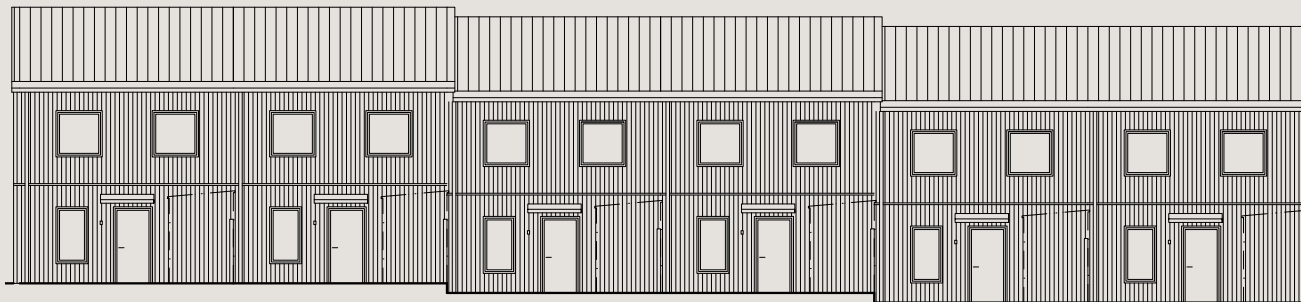

Lägenhet 15A

Fasader, Hus 15

Fasad mot öster