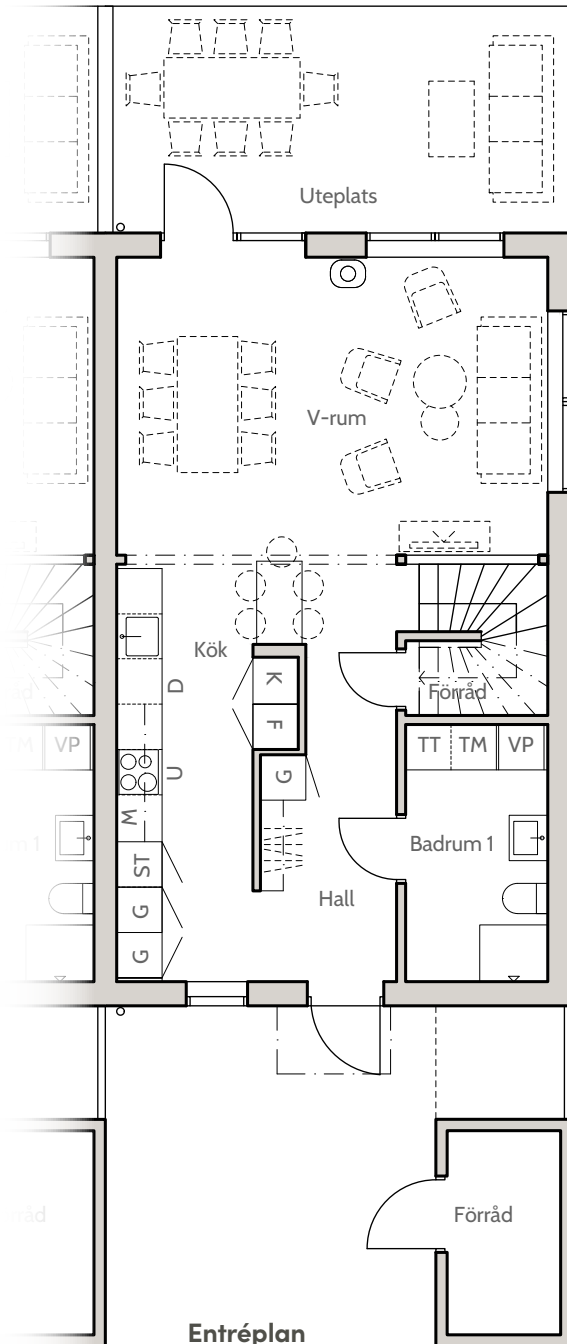

Bofaktablad
Nynässagan 15A

Lägenhet 15A

Entréplan & övre plan

Boarea (BOA) /lgh

Entréplan	55 m ²
Övre plan	55 m ²
Totalt	110 m ²

Biarea (BIA) /lgh

Förråd	4 m ²
--------------	------------------

Förklaringar

K	Kylskåp
F	Frysskåp
U	Ugn
M	Mikrovågsugn
D	Diskmaskin
G	Garderob
TT	Torktumlare
TM	Tvättmaskin
ST	Städsåp
VP	Värmepump

0 1m 2m 3m 4m

skala 1:100 (A4)

Lägenhet 15A

Fasader, Hus 15

Fasad mot öster

Fasad mot söder

Fasad mot väster

Fasad mot norr