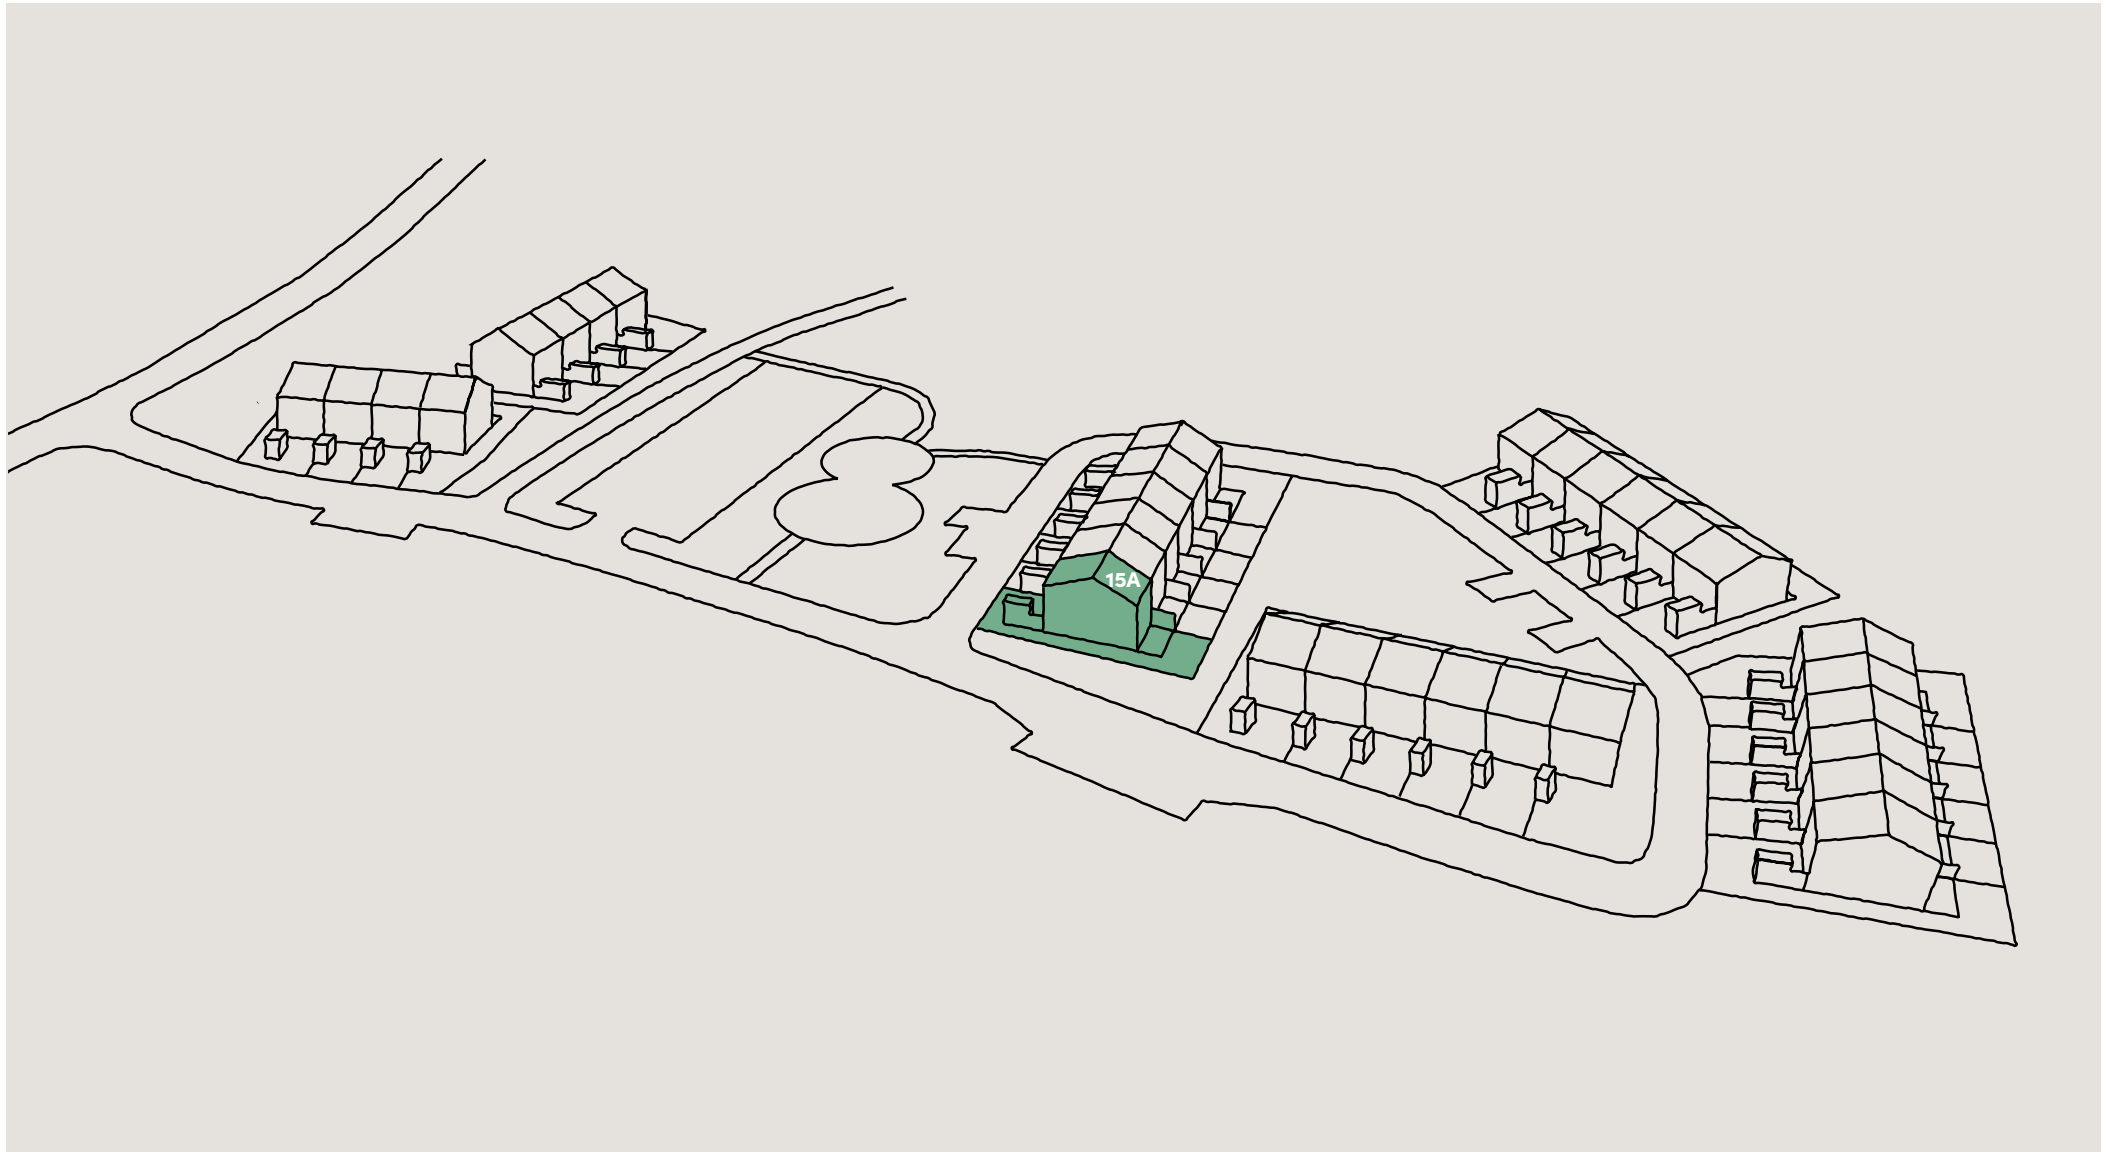

Bofaktablad
Nynässagan 15A

Lägenhet 15A

Entréplan & övre plan

Boarea (BOA) /lgh

Entréplan	55 m ²
Övre plan	55 m ²
Totalt	110 m ²

Biarea (BIA) /lgh

Förråd	4 m ²
--------------	------------------

Förklaringar

Fasad mot väster

Fasad mot norr