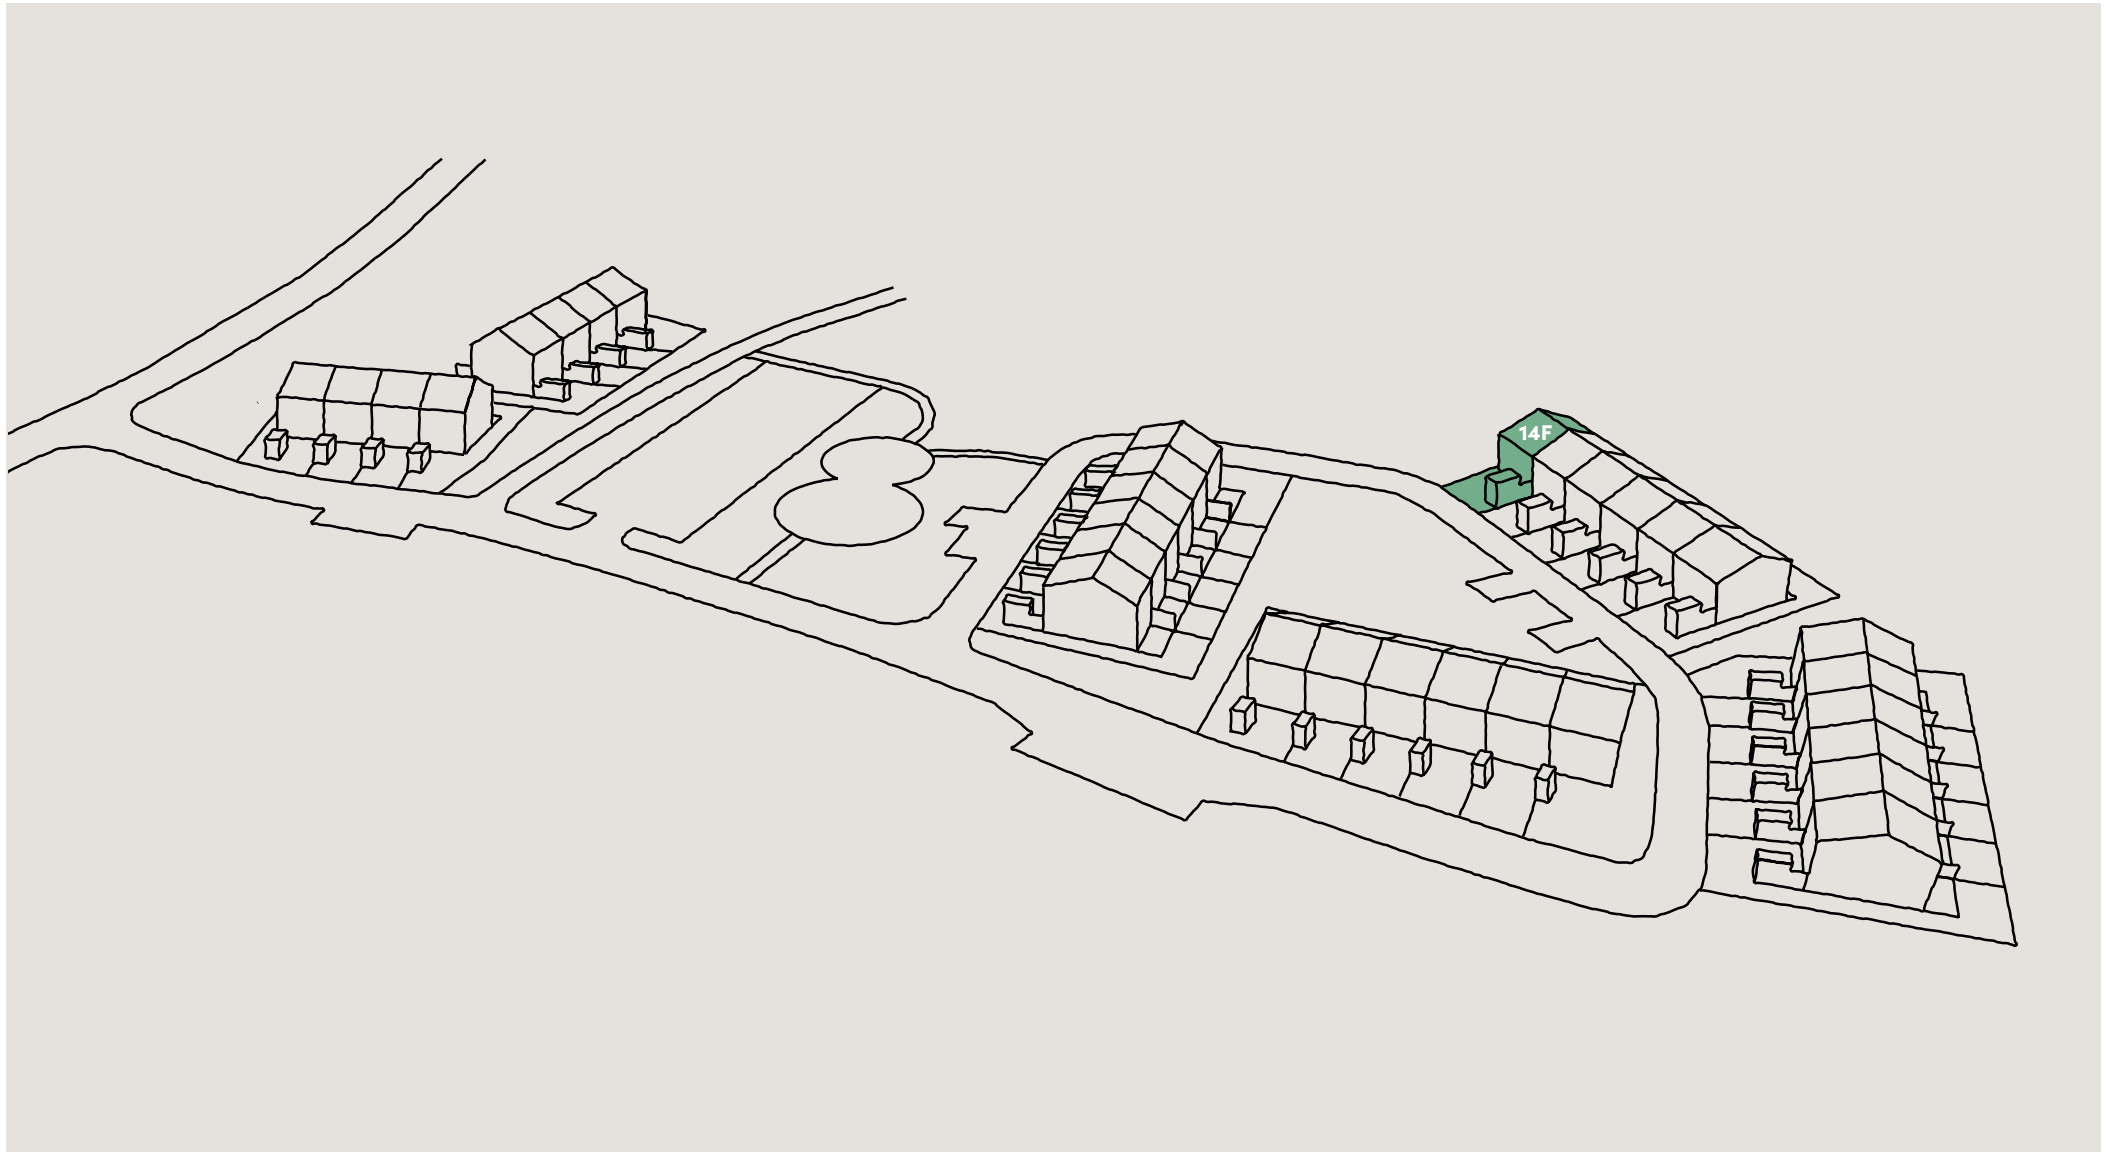

Bofaktablad
Nynässagan 14F

Lägenhet 14F

Entréplan & övre plan

Boarea (BOA) /lgh

Entréplan	55 m ²
Övre plan	55 m ²
Totalt	110 m ²

Biarea (BIA) /lgh

Förråd	4 m ²
--------------	------------------

Förklaringar

Fasad mot sydväst

Fasad mot nordväst