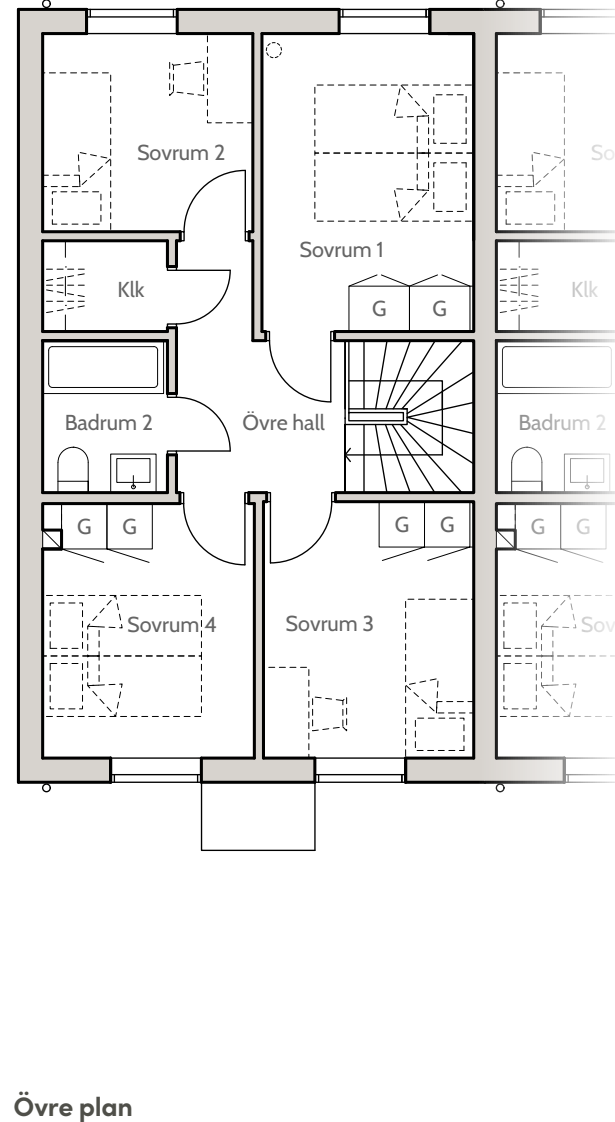

Bofaktablad
Nynässagan 14F

Lägenhet 14F

Entréplan & övre plan

Boarea (BOA) /lgh

Entréplan	55 m ²
Övre plan	55 m ²
Totalt	110 m ²

Biarea (BIA) /lgh

Förråd	4 m ²
--------------	------------------

Förklaringar

K	Kylskåp
F	Frysskåp
U	Ugn
M	Mikrovågsugn
D	Diskmaskin
G	Garderob
TT	Torktumlare
TM	Tvättmaskin
ST	Städskåp
VP	Värmepump

0 1m 2m 3m 4m

skala 1:100 (A4)

Lägenhet 14F

Fasader, Hus 14

Fasad mot nordost

Fasad mot sydost