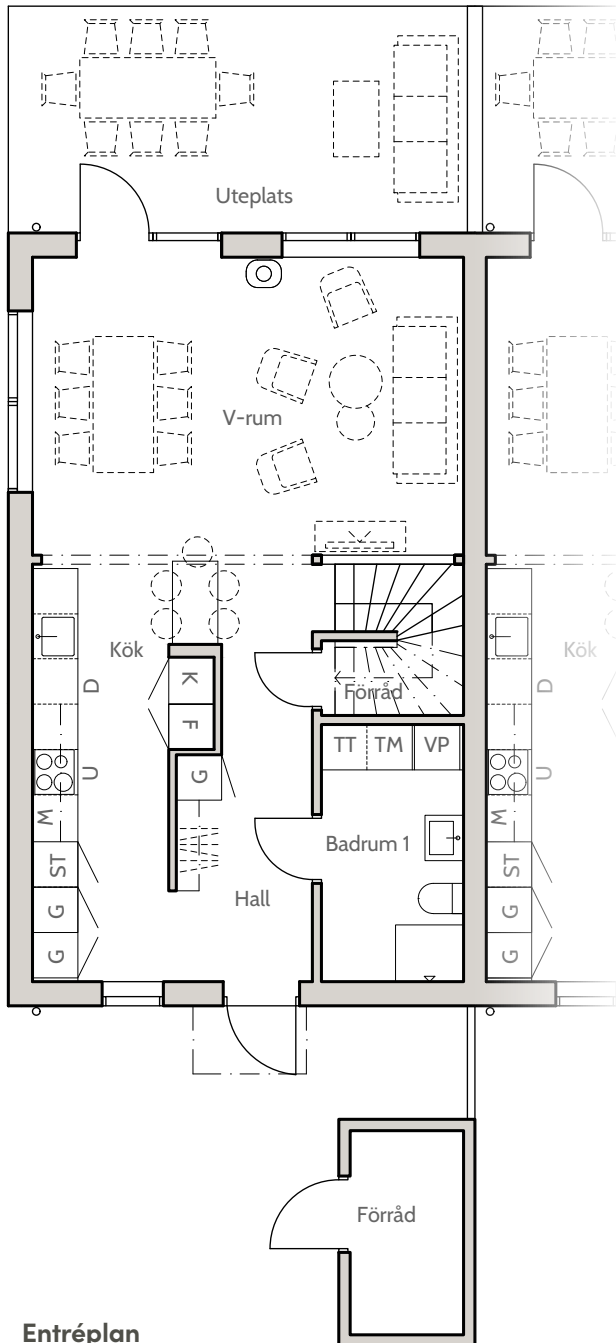

Bofaktablad
Nynässagan 14F

Lägenhet 14F

Entréplan & övre plan

Boarea (BOA) /lgh

Entréplan	55 m ²
Övre plan	55 m ²
Totalt	110 m ²

Biarea (BIA) /lgh

Förråd	4 m ²
--------------	------------------

Förklaringar

K	Kylskåp
F	Frysskåp
U	Ugn
M	Mikrovågsugn
D	Diskmaskin
G	Garderob
TT	Torktumlare
TM	Tvättmaskin
ST	Städskåp
VP	Värmepump

0 1m 2m 3m 4m

skala 1:100 (A4)

Lägenhet 14F

Fasader, Hus 14

Fasad mot nordost

Fasad mot sydost

Fasad mot sydväst

Fasad mot nordväst