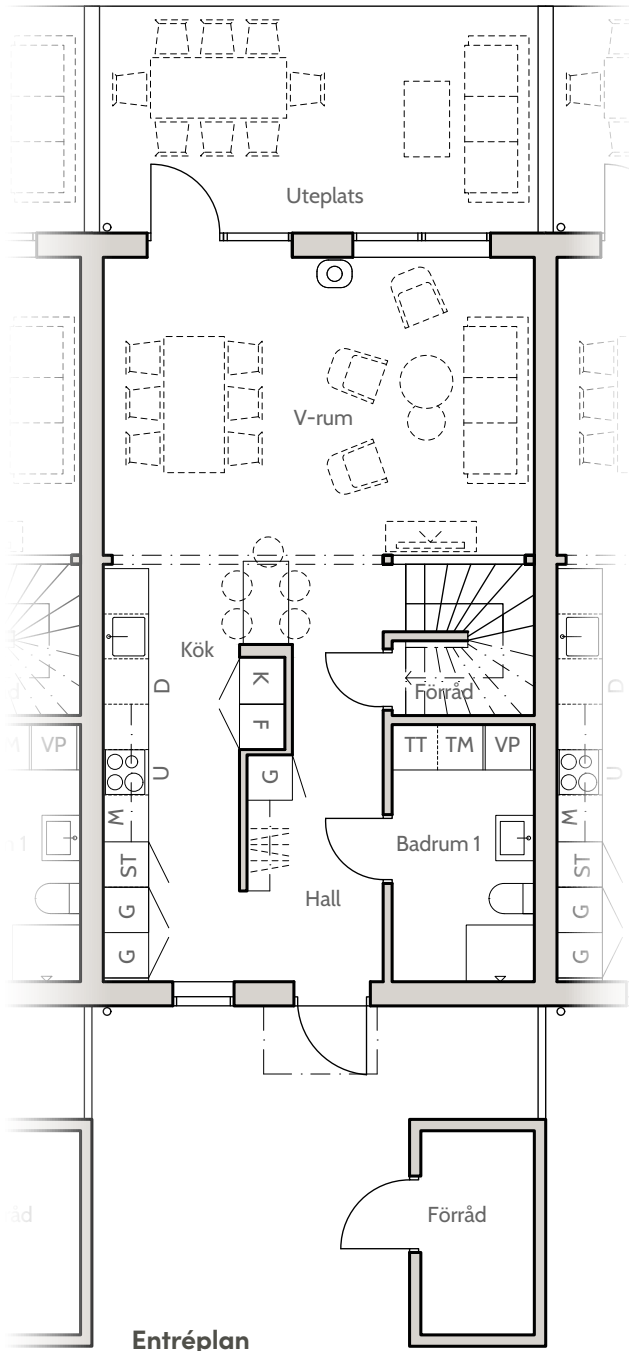

#### Boarea (BOA) /lgh

Entréplan .....	55 m <sup>2</sup>
Övre plan .....	55 m <sup>2</sup>
Totalt .....	110 m <sup>2</sup>

#### Biarea (BIA) /lgh

Förråd .....	4 m <sup>2</sup>
--------------	------------------

#### Förklaringar

K .....	Kylskåp
F .....	Frysskåp
U .....	Ugn
M .....	Mikrovågsugn
D .....	Diskmaskin
G .....	Garderob
TT .....	Torktumlare
TM .....	Tvättmaskin
ST .....	Städskåp
VP .....	Värmepump

0 1m 2m 3m 4m

skala 1:100 (A4)