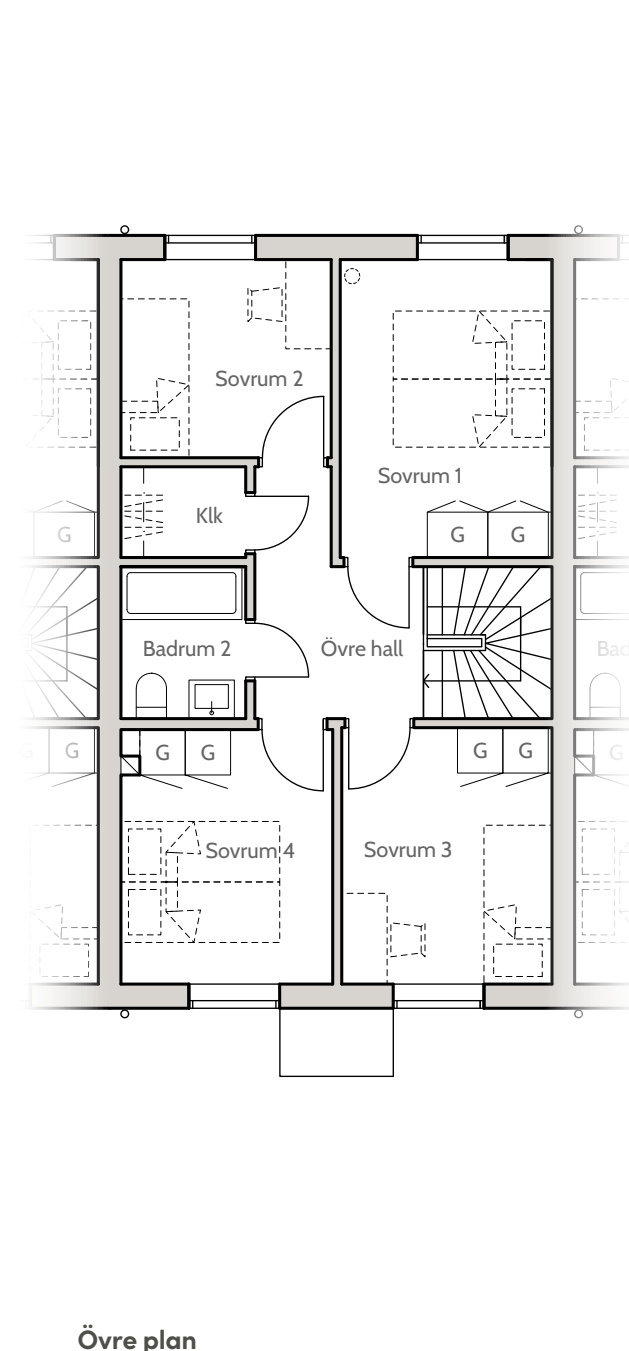

#### Boarea (BOA) /lgh

Entréplan .....	55 m <sup>2</sup>
Övre plan .....	55 m <sup>2</sup>
Totalt .....	110 m <sup>2</sup>

#### Biarea (BIA) /lgh

Förråd .....	4 m <sup>2</sup>
--------------	------------------

#### Förklaringar

K .....	Kylskåp
F .....	Frysskåp
U .....	Ugn
M .....	Mikrovågsugn
D .....	Diskmaskin
G .....	Garderob
TT .....	Torktumlare
TM .....	Tvättmaskin
ST .....	Städskåp
VP .....	Värmepump

0 1m 2m 3m 4m

skala 1:100 (A4)