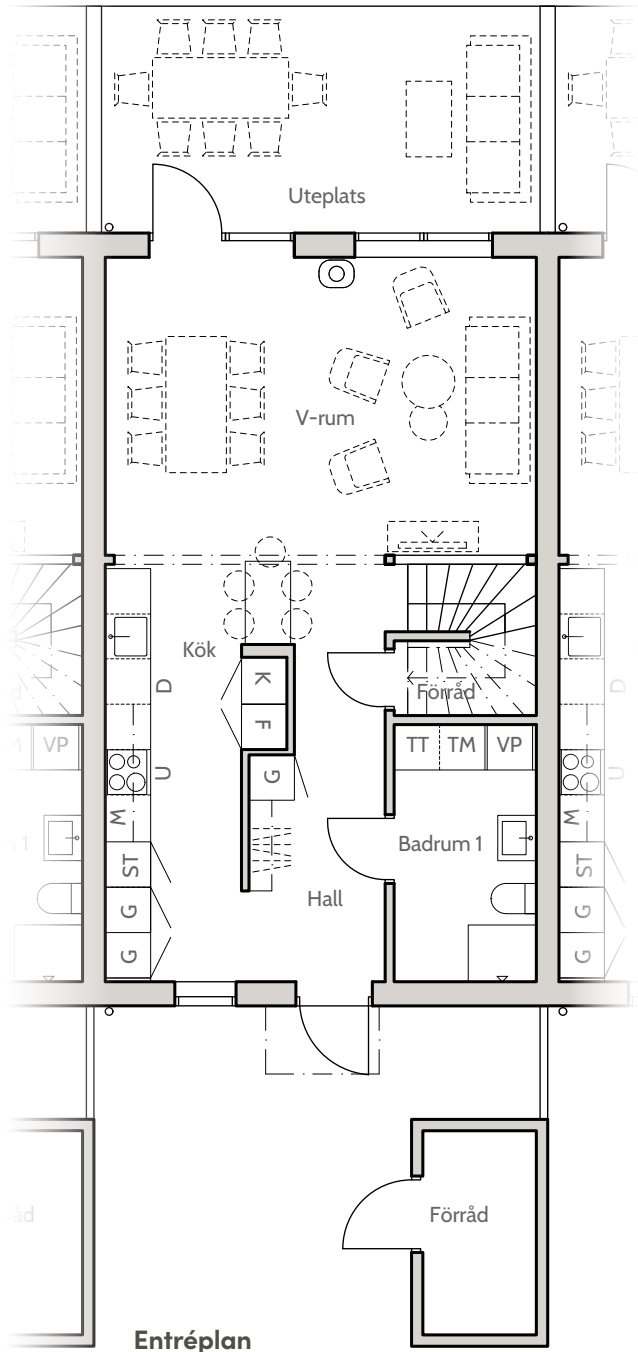

Bofaktablad
Nynässagan 14D

Lägenhet 14D

Entréplan & övre plan

Boarea (BOA) /lgh

Entréplan	55 m ²
Övre plan	55 m ²
Totalt	110 m ²

Biarea (BIA) /lgh

Förråd	4 m ²
--------------	------------------

Förklaringar

K	Kylskåp
F	Frysskåp
U	Ugn
M	Mikrovågsugn
D	Diskmaskin
G	Garderob
TT	Torktumlare
TM	Tvättmaskin
ST	Städskåp
VP	Värmepump

0 1m 2m 3m 4m

skala 1:100 (A4)

Lägenhet 14D

Fasader, Hus 14

Fasad mot nordost

Fasad mot sydost

Fasad mot sydväst

Fasad mot nordväst