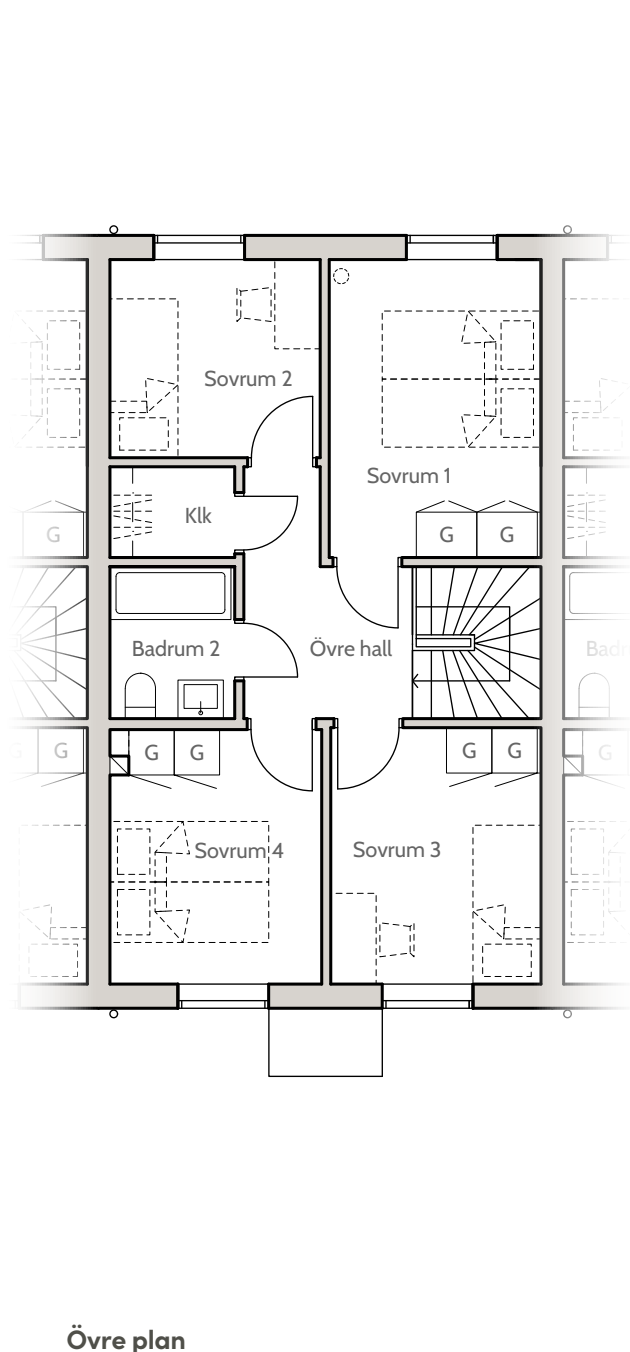

Bofaktablad
Nynässagan 14D

Lägenhet 14D

Entréplan & övre plan

Boarea (BOA) /lgh

Entréplan	55 m ²
Övre plan	55 m ²
Totalt	110 m ²

Biarea (BIA) /lgh

Förråd	4 m ²
--------------	------------------

Förklaringar

K	Kylskåp
F	Frysskåp
U	Ugn
M	Mikrovågsugn
D	Diskmaskin
G	Garderob
TT	Torktumlare
TM	Tvättmaskin
ST	Städskåp
VP	Värmepump

0 1m 2m 3m 4m

skala 1:100 (A4)

Lägenhet 14D

Fasader, Hus 14

Fasad mot nordost

Fasad mot sydost

Fasad mot sydväst

Fasad mot nordväst