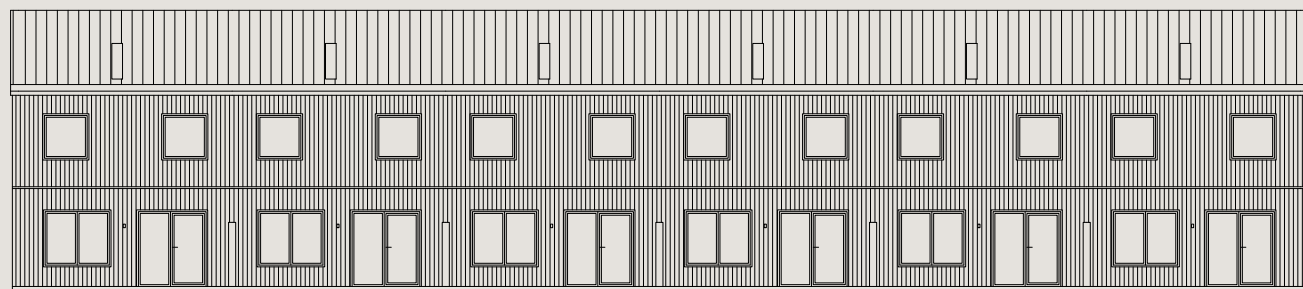

Fasad mot sydväst