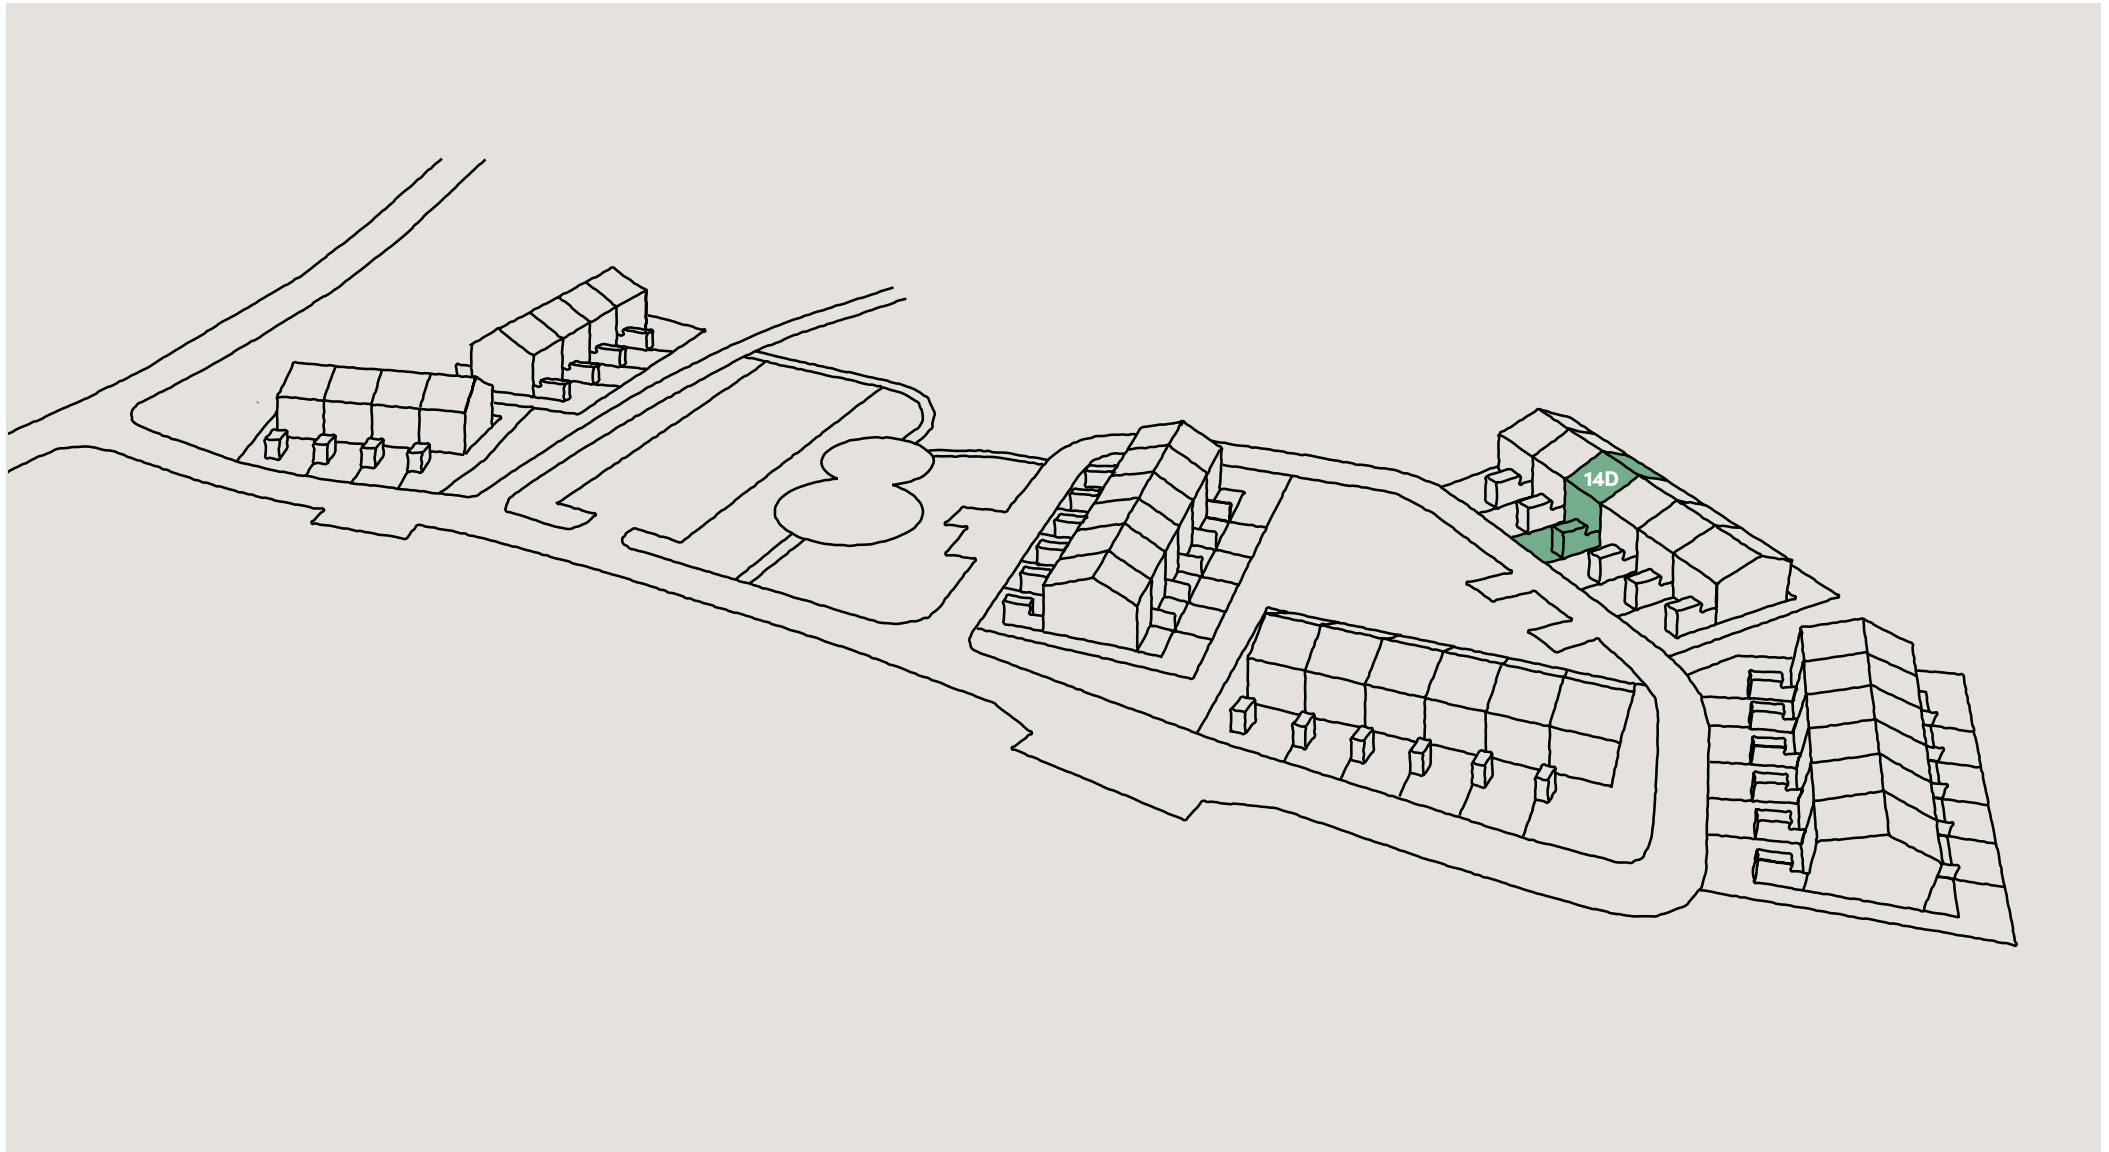

Bofaktablad
Nynässagan 14D

Lägenhet 14D

Entréplan & övre plan

Boarea (BOA) /lgh

Entréplan	55 m ²
Övre plan	55 m ²
Totalt	110 m ²

Biarea (BIA) /lgh

Förråd	4 m ²
--------------	------------------

Förklaringar

Fasad mot sydväst

Fasad mot nordväst