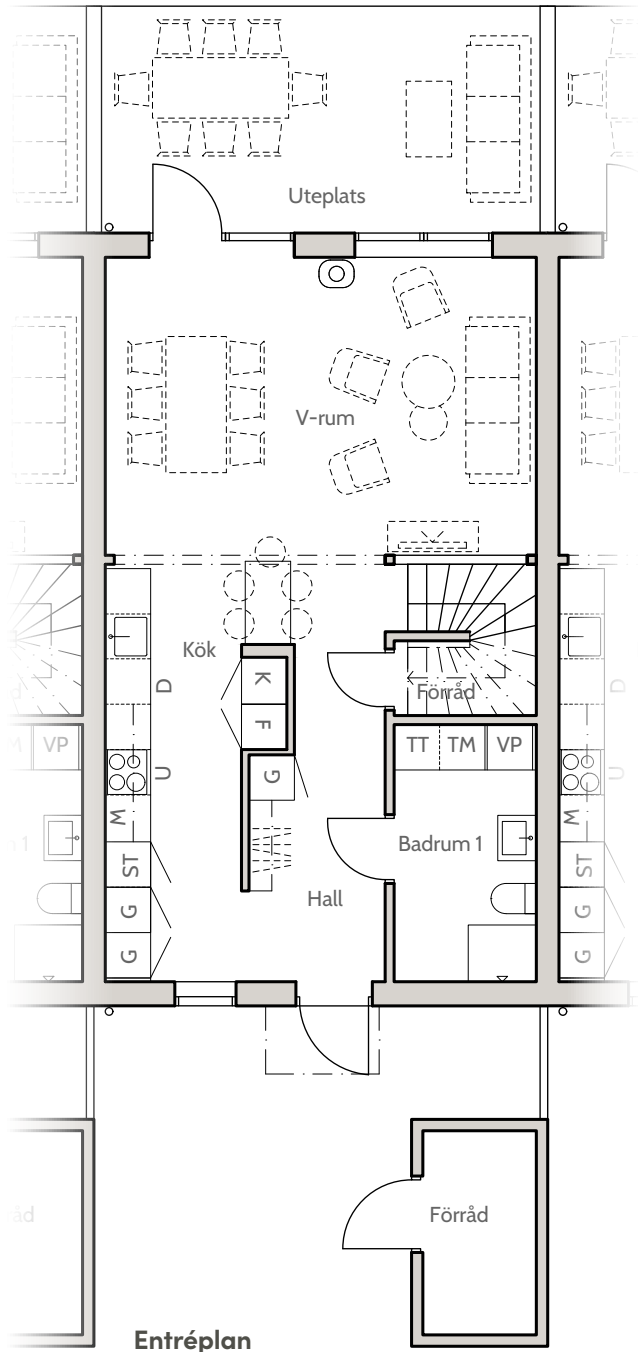

#### Boarea (BOA) /lgh

Entréplan .....	55 m <sup>2</sup>
Övre plan .....	55 m <sup>2</sup>
Totalt .....	110 m <sup>2</sup>

#### Biarea (BIA) /lgh

Förråd .....	4 m <sup>2</sup>
--------------	------------------

#### Förklaringar

K .....	Kylskåp
F .....	Frysskåp
U .....	Ugn
M .....	Mikrovågsugn
D .....	Diskmaskin
G .....	Garderob
TT .....	Torktumlare
TM .....	Tvättmaskin
ST .....	Städsåp
VP .....	Värmepump

0 1m 2m 3m 4m

skala 1:100 (A4)