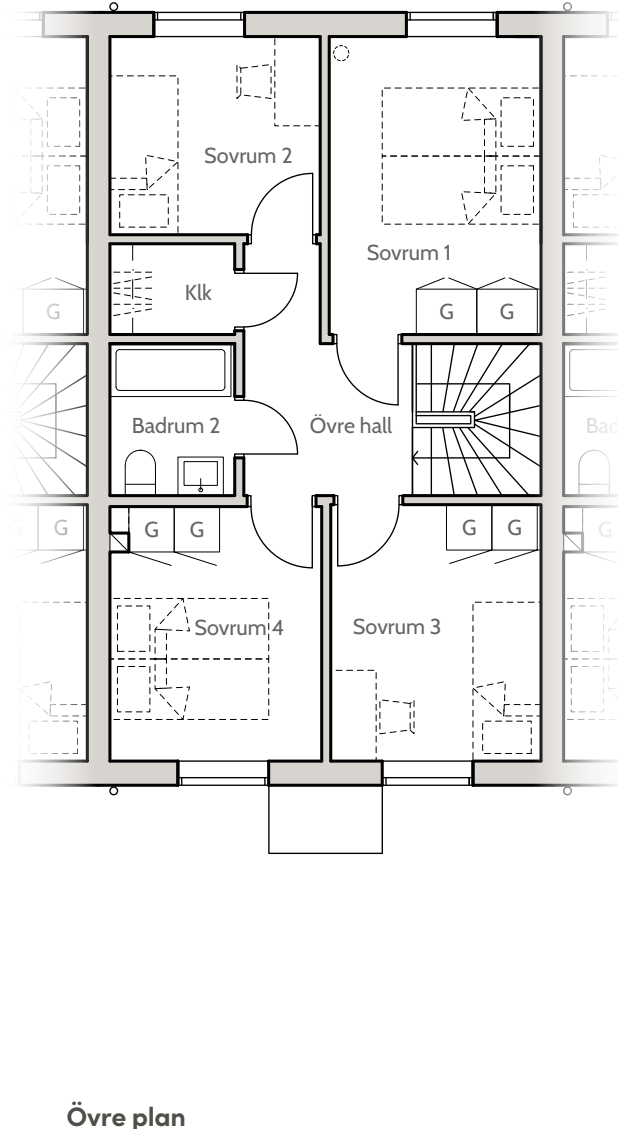

### Entréplan & övre plan

#### Boarea (BOA) /lgh

Entréplan .....	55 m <sup>2</sup>
Övre plan .....	55 m <sup>2</sup>
Totalt .....	110 m <sup>2</sup>

#### Biarea (BIA) /lgh

Förråd .....	4 m <sup>2</sup>
--------------	------------------

skala 1:100 (A4)