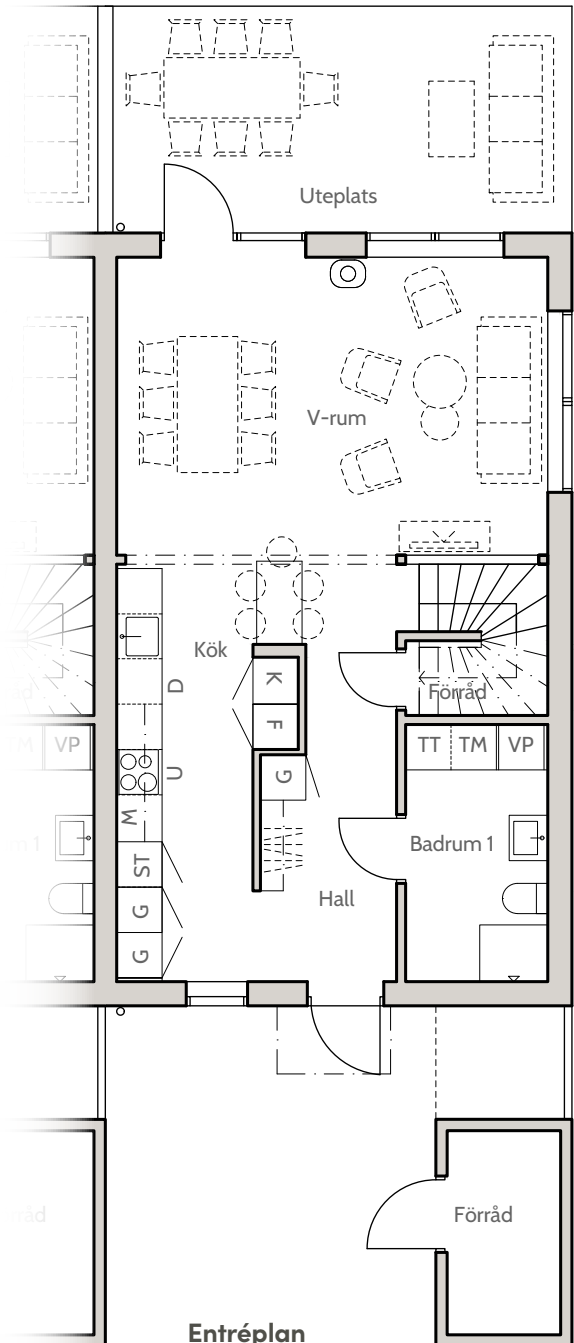

Bofaktablad

Nynässagan 14A

Lägenhet 14A

Entréplan & övre plan

Boarea (BOA) /lgh

Entréplan	55 m ²
Övre plan	55 m ²
Totalt	110 m ²

Biarea (BIA) /lgh

Förråd	4 m ²
--------------	------------------

Förklaringar

K	Kylskåp
F	Frysskåp
U	Ugn
M	Mikrovågsugn
D	Diskmaskin
G	Garderob
TT	Torktumlare
TM	Tvättmaskin
ST	Städsåp
VP	Värmepump

0 1m 2m 3m 4m

skala 1:100 (A4)

Lägenhet 14A

Fasader, Hus 14

Fasad mot nordost