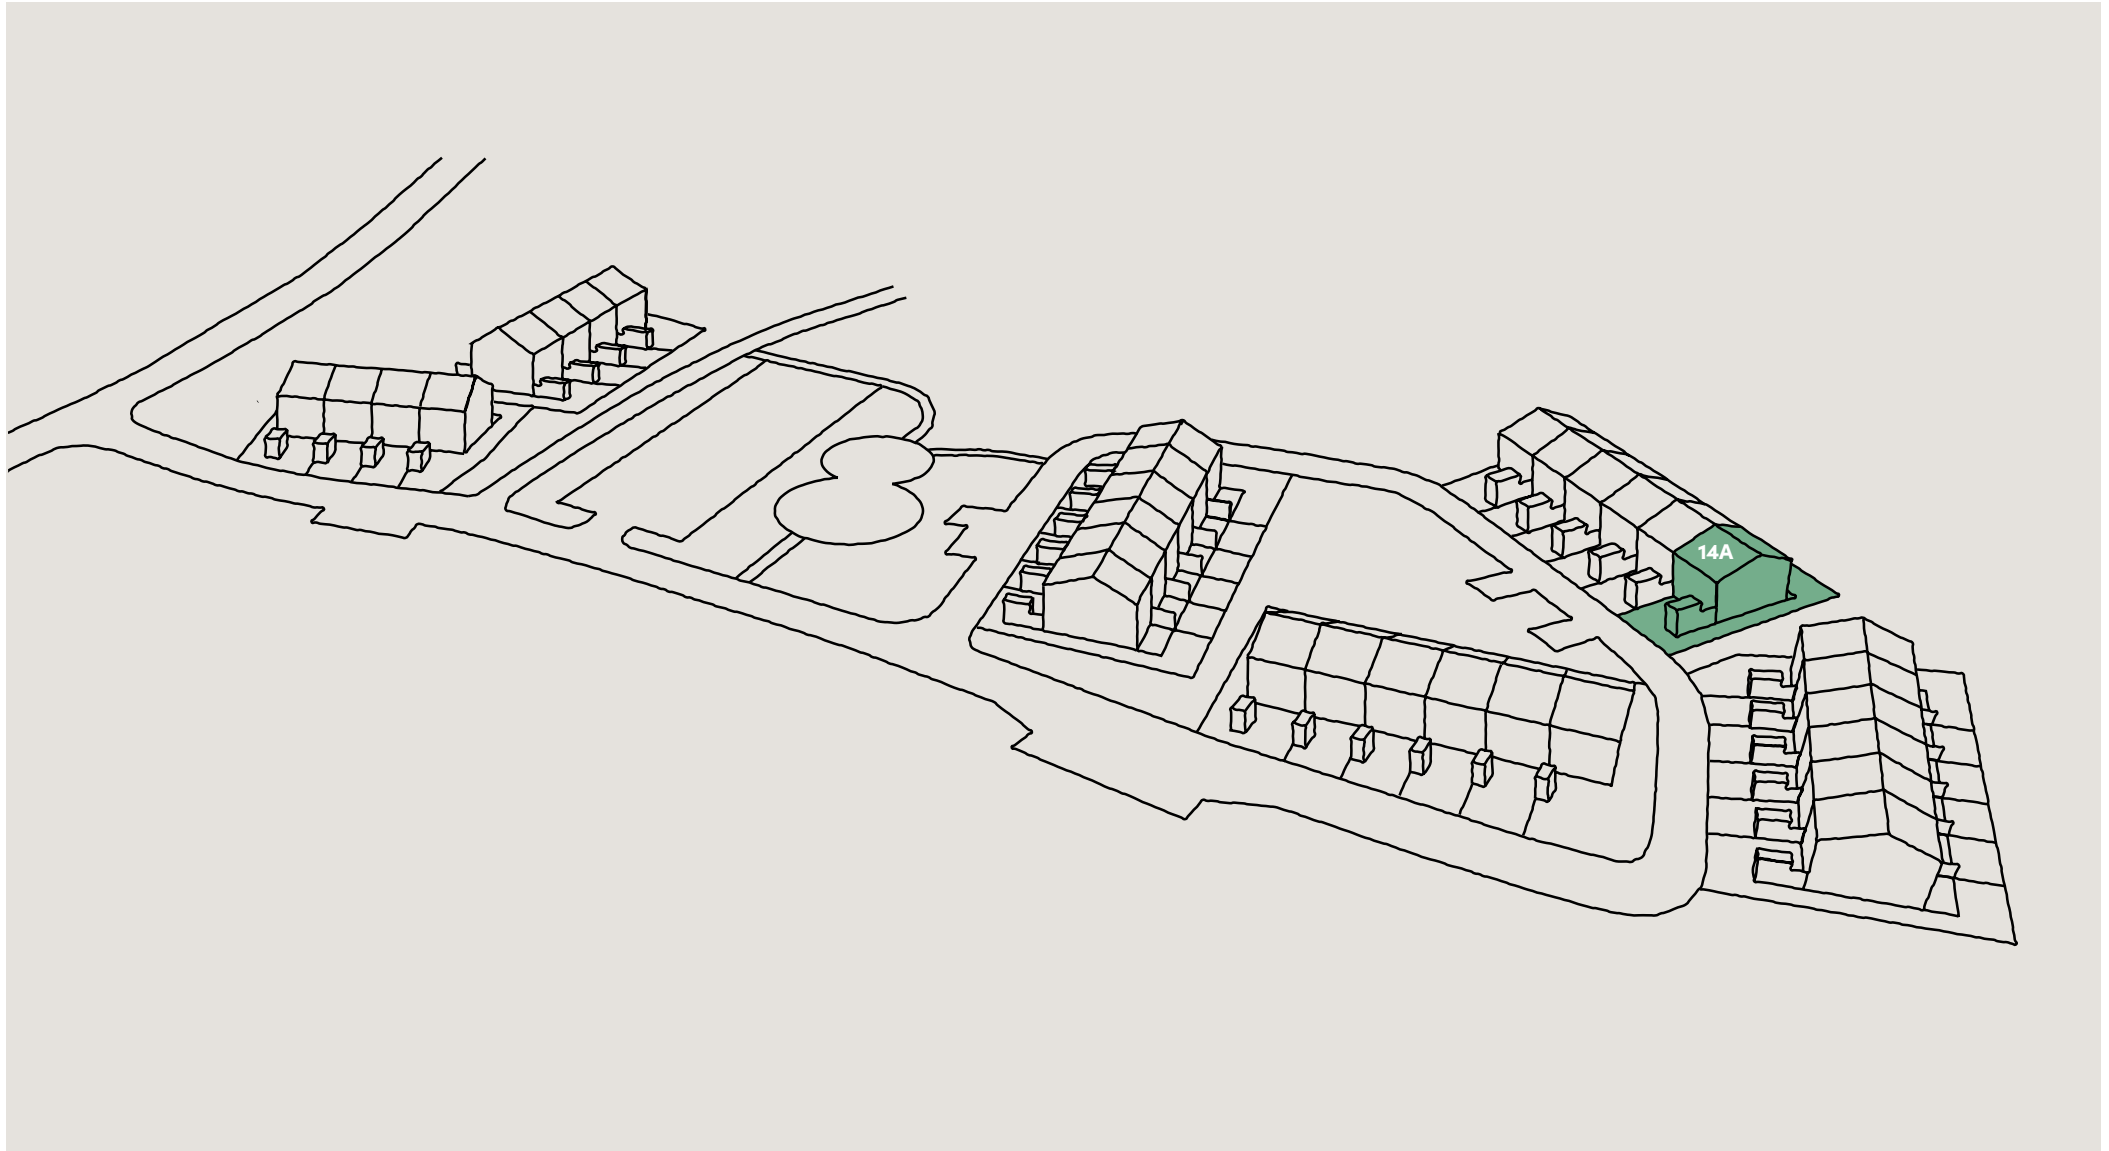

Bofaktablad

Nynässagan 14A

Lägenhet 14A

Entréplan & övre plan

Boarea (BOA) /lgh

Entréplan	55 m ²
Övre plan	55 m ²
Totalt	110 m ²

Biarea (BIA) /lgh

Förråd	4 m ²
--------------	------------------

Fasad mot sydost

Fasad mot sydväst

Fasad mot nordväst