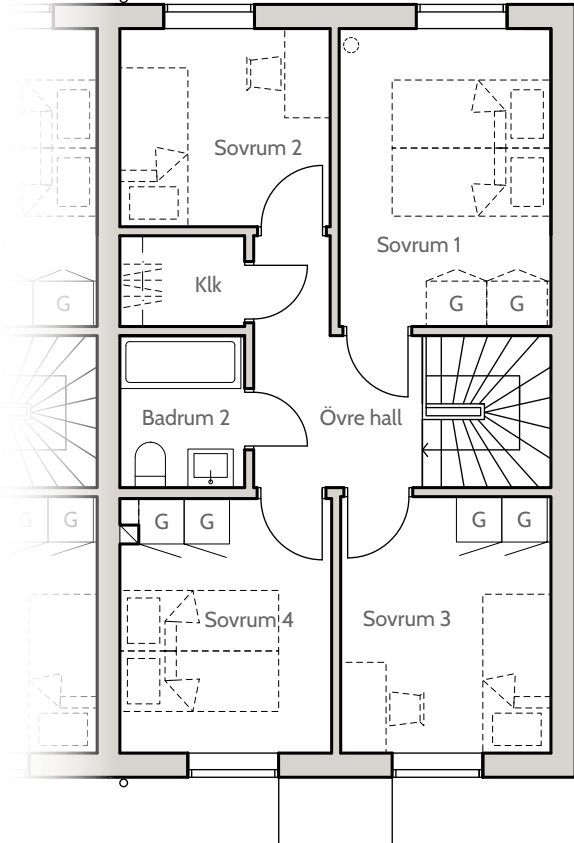

Bofaktablad

Nynässagan 14A

Lägenhet 14A

Entréplan & övre plan

Boarea (BOA) /lgh

Entréplan	55 m ²
Övre plan	55 m ²
Totalt	110 m ²

Biarea (BIA) /lgh

Förråd	4 m ²
--------------	------------------

Förklaringar

K	Kylskåp
F	Frysskåp
U	Ugn
M	Mikrovågsugn
D	Diskmaskin
G	Garderob
TT	Torktumlare
TM	Tvättmaskin
ST	Städsåp
VP	Värmepump

0 1m 2m 3m 4m

skala 1:100 (A4)

Lägenhet 14A

Fasader, Hus 14

Fasad mot nordost