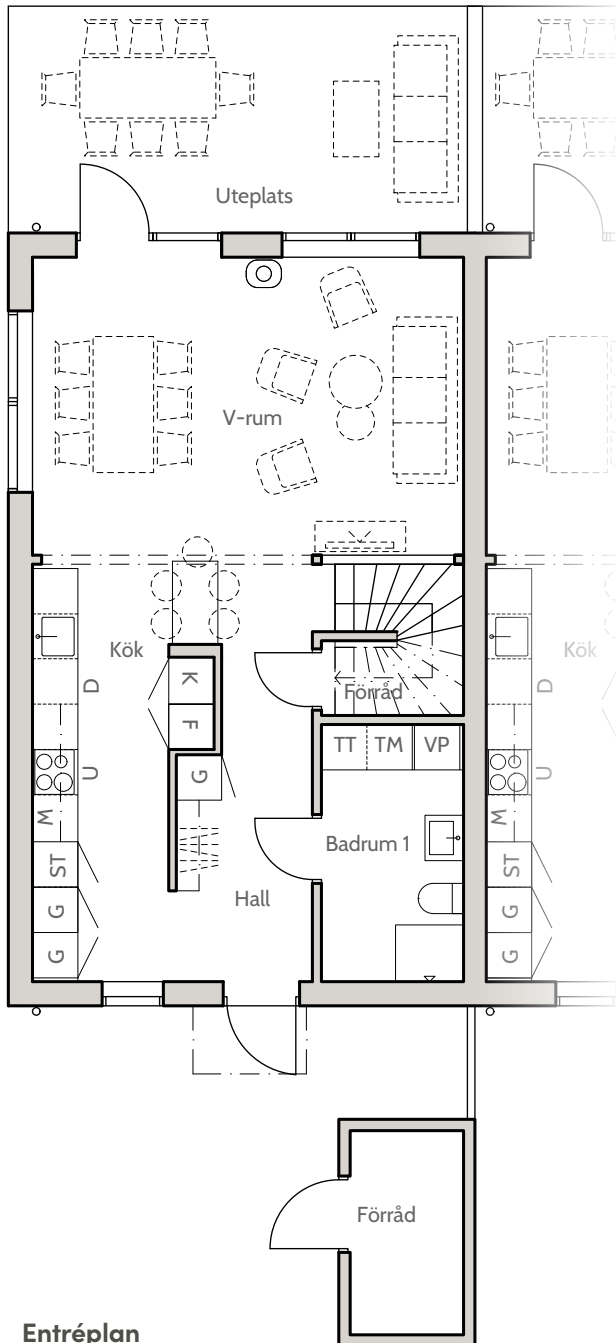

#### Boarea (BOA) /lgh

Entréplan .....	55 m <sup>2</sup>
Övre plan .....	55 m <sup>2</sup>
Totalt .....	110 m <sup>2</sup>

#### Biarea (BIA) /lgh

Förråd .....	4 m <sup>2</sup>
--------------	------------------

#### Förklaringar

K .....	Kylskåp
F .....	Frysskåp
U .....	Ugn
M .....	Mikrovågsugn
D .....	Diskmaskin
G .....	Garderob
TT .....	Torktumlare
TM .....	Tvättmaskin
ST .....	Städskåp
VP .....	Värmepump

0 1m 2m 3m 4m  
skala 1:100 (A4)

Entréplan

Övre plan