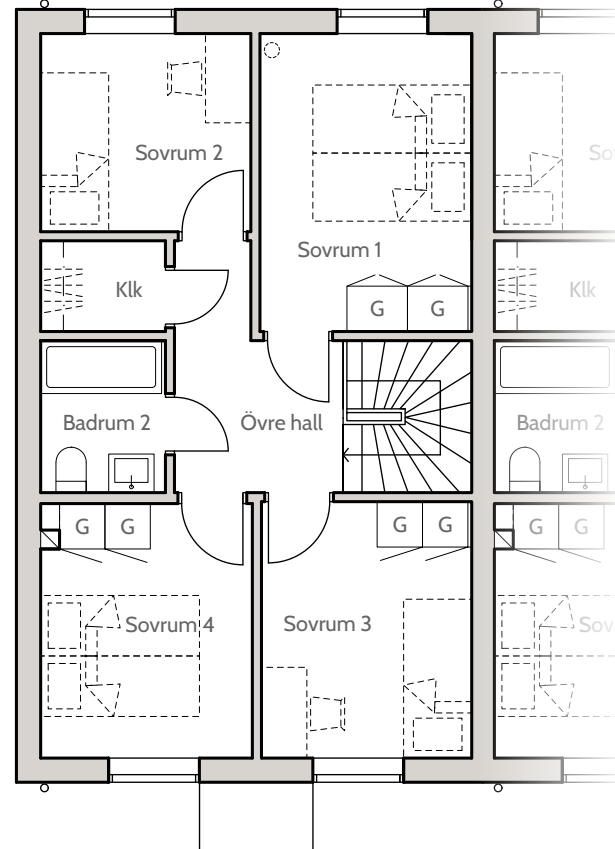

#### Boarea (BOA) /lgh

Entréplan .....	55 m <sup>2</sup>
Övre plan .....	55 m <sup>2</sup>
Totalt .....	110 m <sup>2</sup>

#### Biarea (BIA) /lgh

Förråd .....	4 m <sup>2</sup>
--------------	------------------

#### Förklaringar

K .....	Kylskåp
F .....	Frysskåp
U .....	Ugn
M .....	Mikrovågsugn
D .....	Diskmaskin
G .....	Garderob
TT .....	Torktumlare
TM .....	Tvättmaskin
ST .....	Städskåp
VP .....	Värmepump

0 1m 2m 3m 4m  
skala 1:100 (A4)

Entréplan

Övre plan