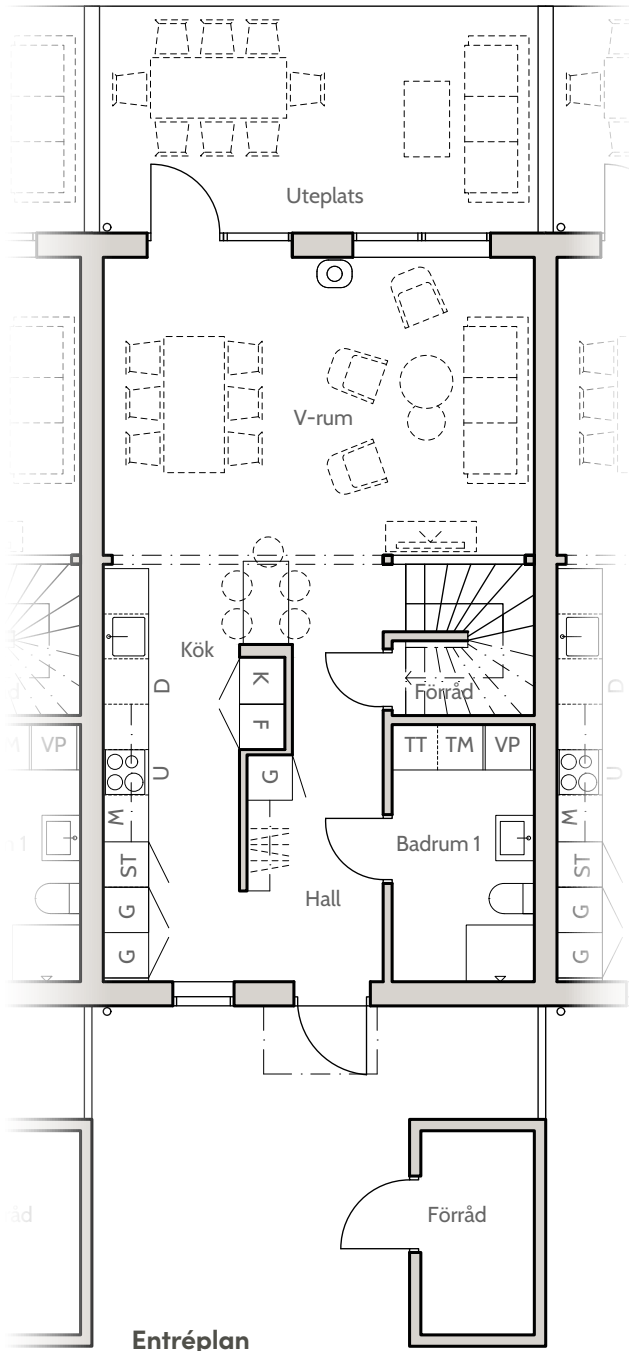

Bofaktablad

Nynässagan 13E

Lägenhet 13E

Entréplan & övre plan

Boarea (BOA) /lgh

Entréplan	55 m ²
Övre plan	55 m ²
Totalt	110 m ²

Biarea (BIA) /lgh

Förråd	4 m ²
--------------	------------------

Förklaringar

K	Kylskåp
F	Frysskåp
U	Ugn
M	Mikrovågsugn
D	Diskmaskin
G	Garderob
TT	Torktumlare
TM	Tvättmaskin
ST	Städskåp
VP	Värmepump

0 1m 2m 3m 4m

skala 1:100 (A4)

Lägenhet 13E

Fasader, Hus 13

Fasad mot öster

Fasad mot söder

Fasad mot väster

Fasad mot norr