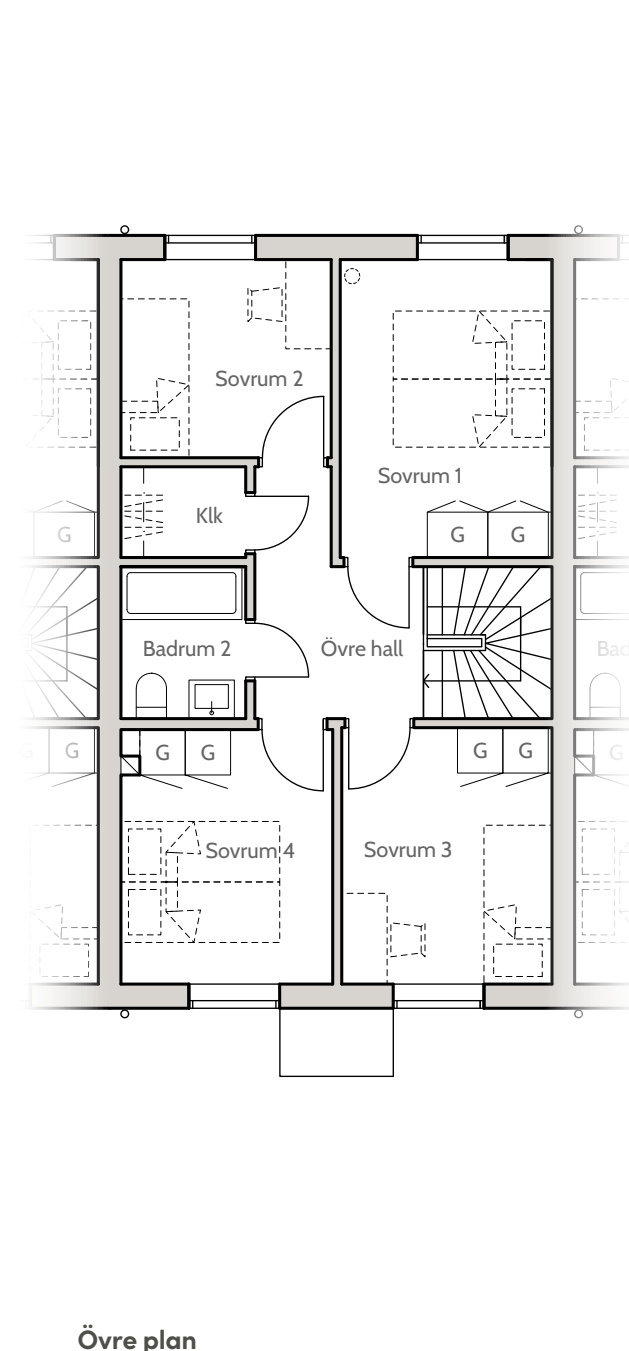

Bofaktablad

Nynässagan 13E

Lägenhet 13E

Entréplan & övre plan

Boarea (BOA) /lgh

Entréplan	55 m ²
Övre plan	55 m ²
Totalt	110 m ²

Biarea (BIA) /lgh

Förråd	4 m ²
--------------	------------------

Förklaringar

K	Kylskåp
F	Frysskåp
U	Ugn
M	Mikrovågsugn
D	Diskmaskin
G	Garderob
TT	Torktumlare
TM	Tvättmaskin
ST	Städskåp
VP	Värmepump

0 1m 2m 3m 4m

skala 1:100 (A4)

Lägenhet 13E

Fasader, Hus 13

Fasad mot öster

Fasad mot söder

Fasad mot väster

Fasad mot norr