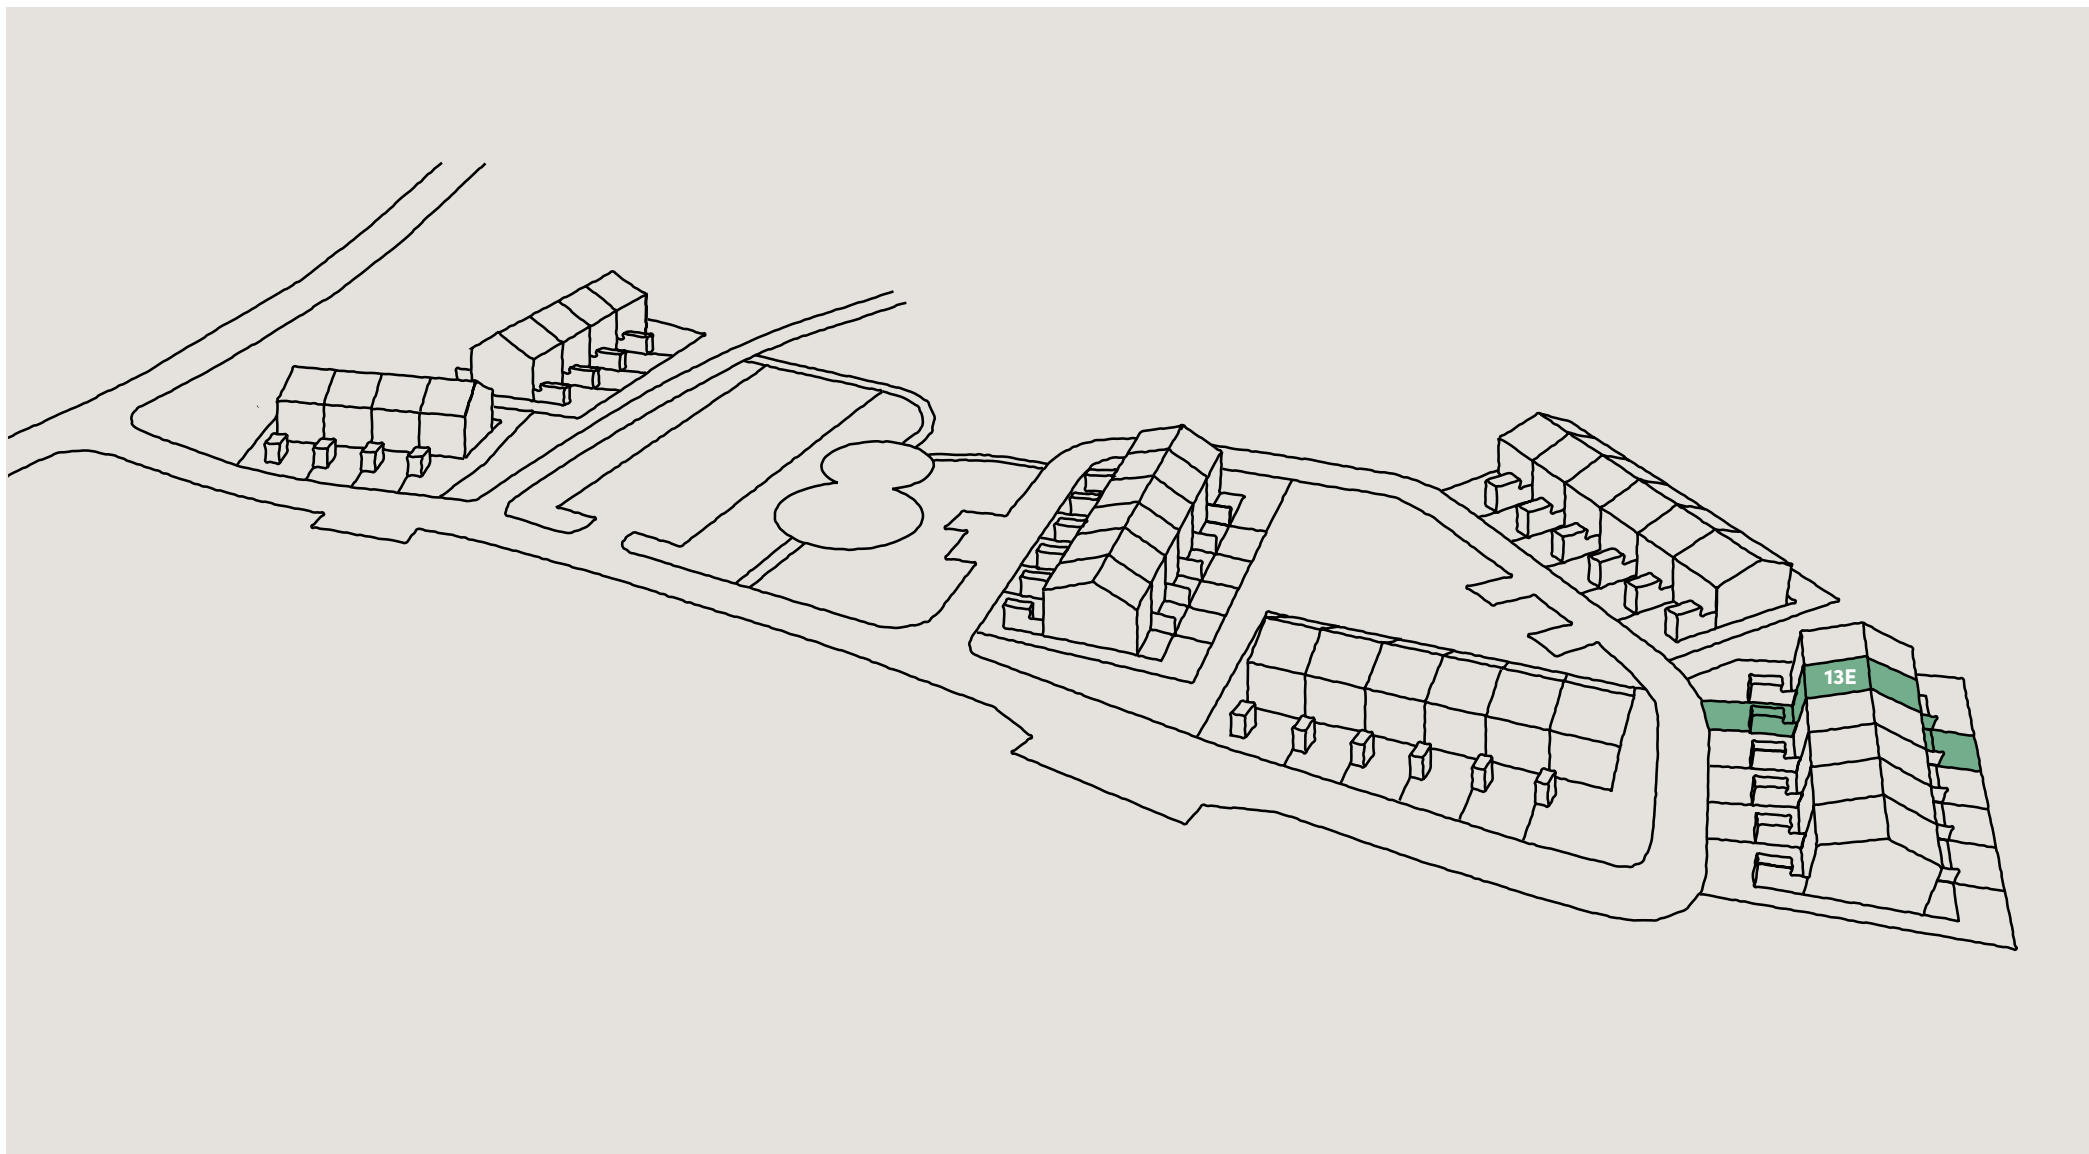

Bofaktablad

Nynässagan 13E

Lägenhet 13E

Entréplan & övre plan

Boarea (BOA) /lgh

Entréplan	55 m ²
Övre plan	55 m ²
Totalt	110 m ²

Biarea (BIA) /lgh

Förråd	4 m ²
--------------	------------------

Fasad mot söder

Fasad mot väster

Fasad mot norr