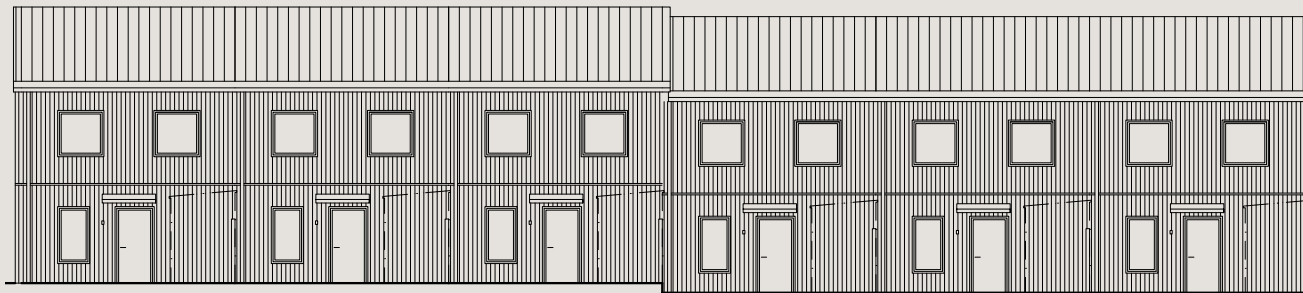

Lägenhet 13E

Fasader, Hus 13

Fasad mot öster