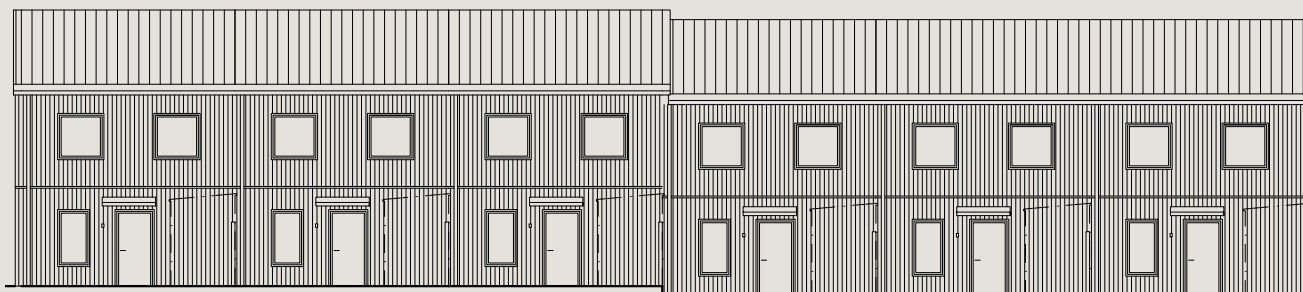

Lägenhet 13D

Fasader, Hus 13

Fasad mot öster