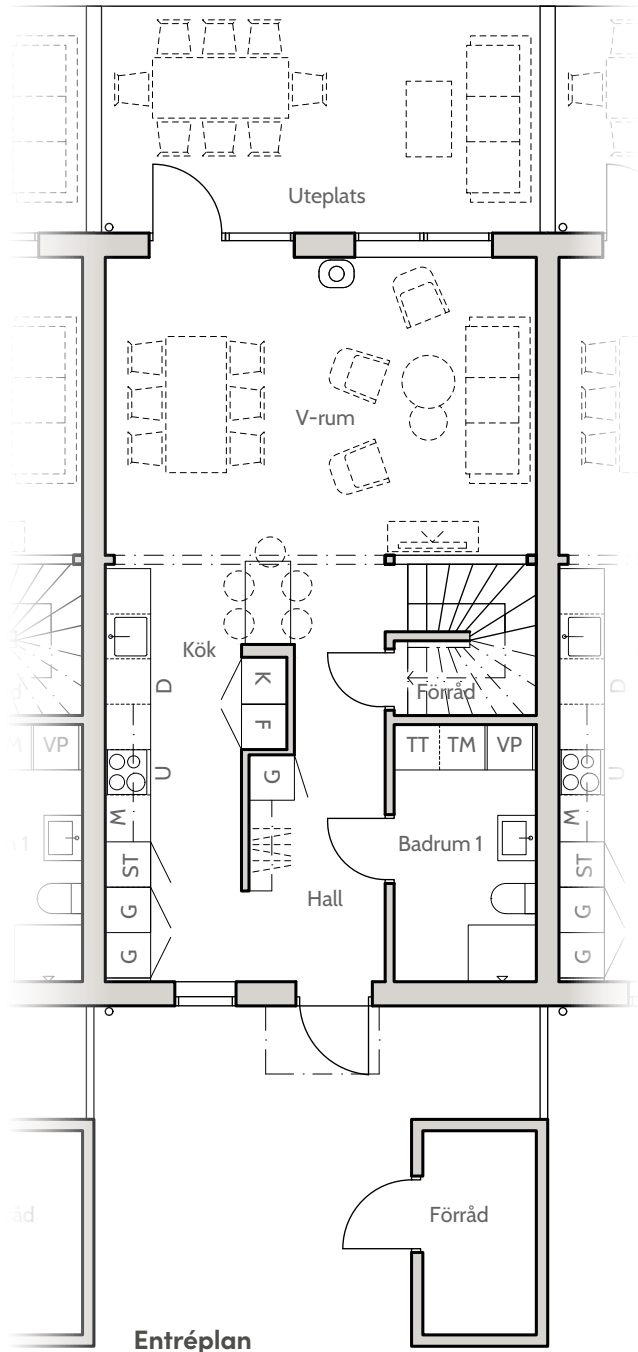

Bofaktablad
Nynässagan 13D

Lägenhet 13D

Entréplan & övre plan

Boarea (BOA) /lgh

Entréplan	55 m ²
Övre plan	55 m ²
Totalt	110 m ²

Biarea (BIA) /lgh

Förråd	4 m ²
--------------	------------------

Förklaringar

K	Kylskåp
F	Frysskåp
U	Ugn
M	Mikrovågsugn
D	Diskmaskin
G	Garderob
TT	Torktumlare
TM	Tvättmaskin
ST	Städsåp
VP	Värmepump

0 1m 2m 3m 4m

skala 1:100 (A4)

Lägenhet 13D

Fasader, Hus 13

Fasad mot öster

Fasad mot söder

Fasad mot väster

Fasad mot norr