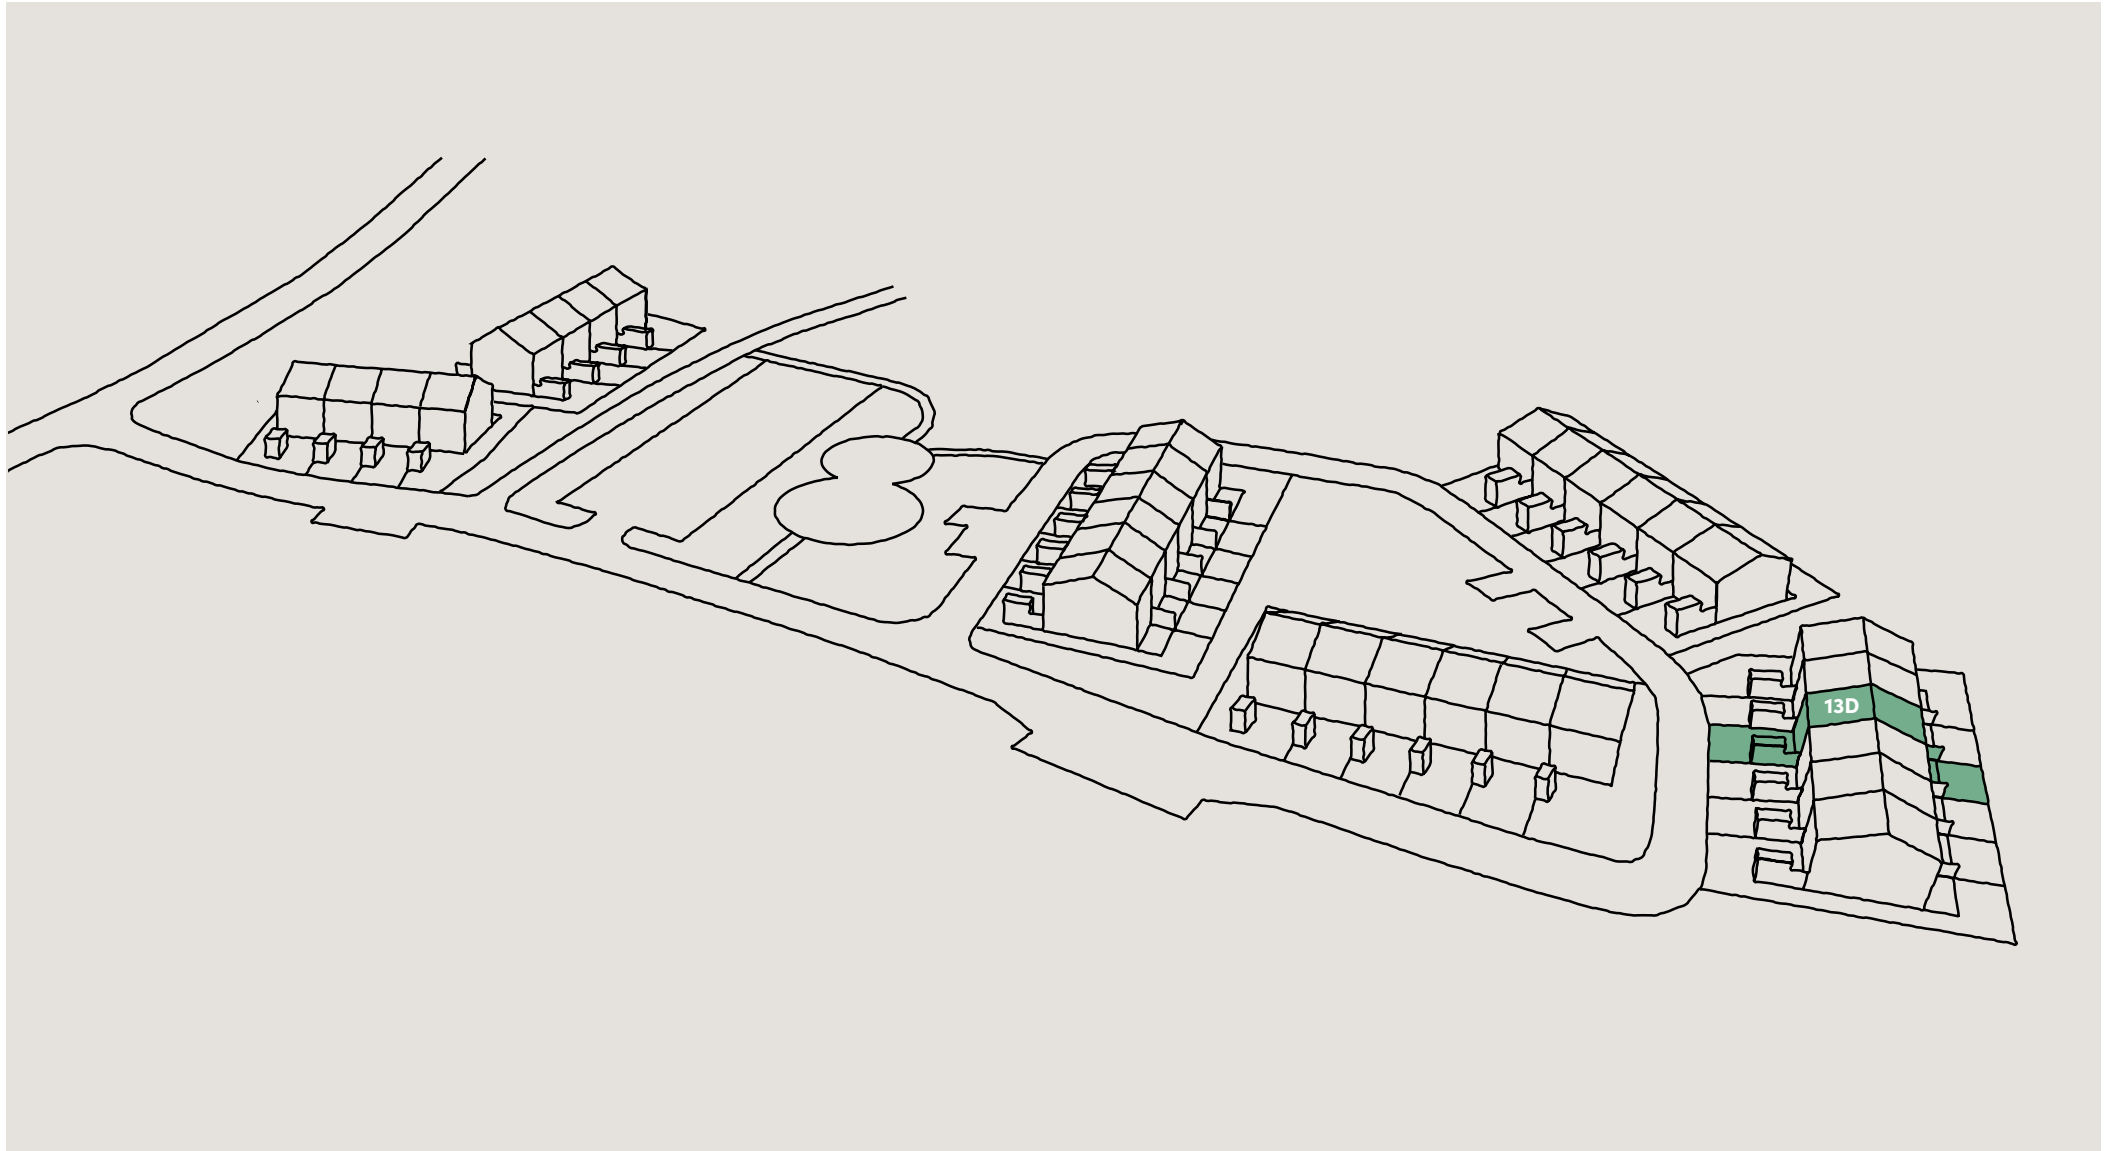

Bofaktablad
Nynässagan 13D

Lägenhet 13D

Entréplan & övre plan

Boarea (BOA) /lgh

Entréplan	55 m ²
Övre plan	55 m ²
Totalt	110 m ²

Biarea (BIA) /lgh

Förråd	4 m ²
--------------	------------------

Förklaringar

Fasad mot väster

Fasad mot norr