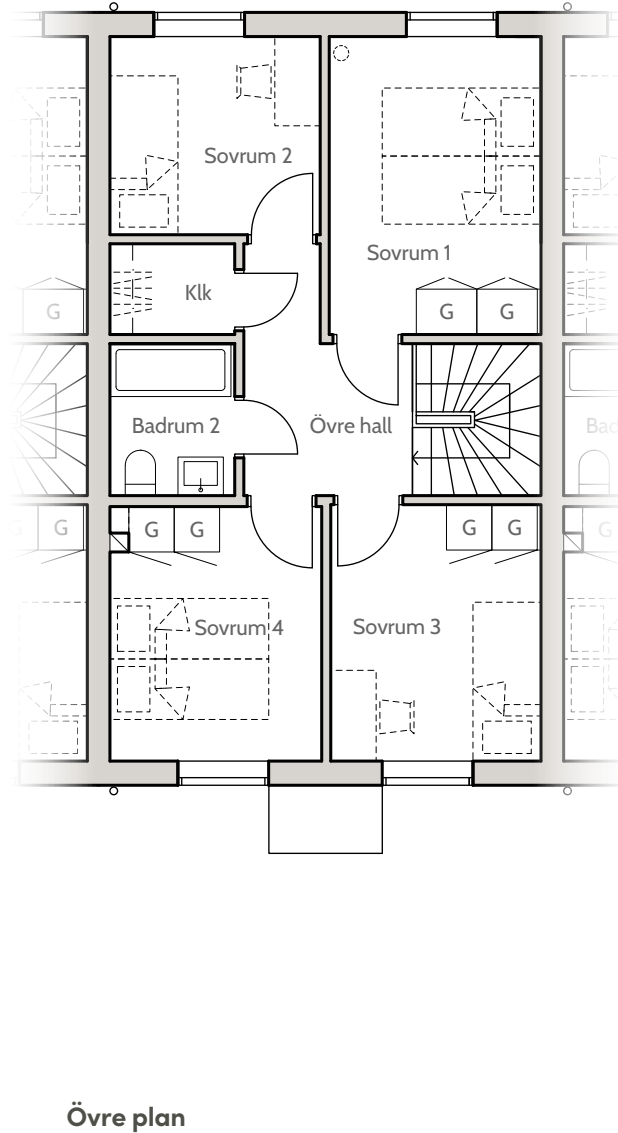

Bofaktablad
Nynässagan 13D

Lägenhet 13D

Entréplan & övre plan

Boarea (BOA) /lgh

Entréplan	55 m ²
Övre plan	55 m ²
Totalt	110 m ²

Biarea (BIA) /lgh

Förråd	4 m ²
--------------	------------------

Förklaringar

K	Kylskåp
F	Frysskåp
U	Ugn
M	Mikrovågsugn
D	Diskmaskin
G	Garderob
TT	Torktumlare
TM	Tvättmaskin
ST	Städsåp
VP	Värmepump

0 1m 2m 3m 4m

skala 1:100 (A4)

Lägenhet 13D

Fasader, Hus 13

Fasad mot öster

Fasad mot söder

Fasad mot väster

Fasad mot norr