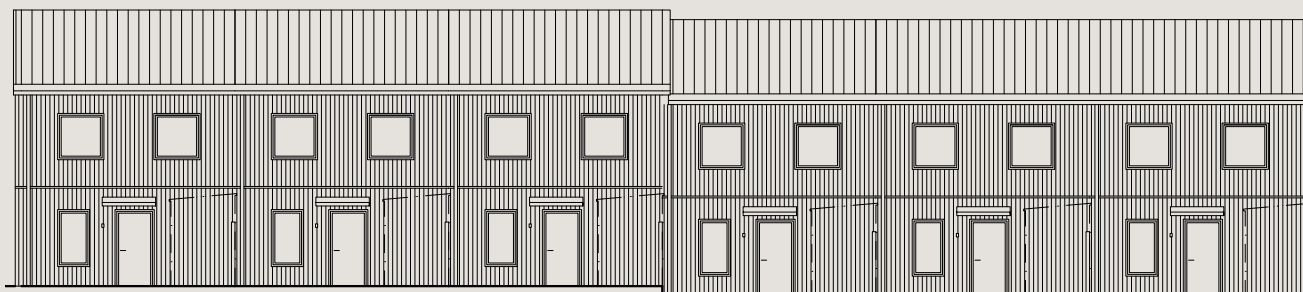

Lägenhet 13C

Fasader, Hus 13

Fasad mot öster