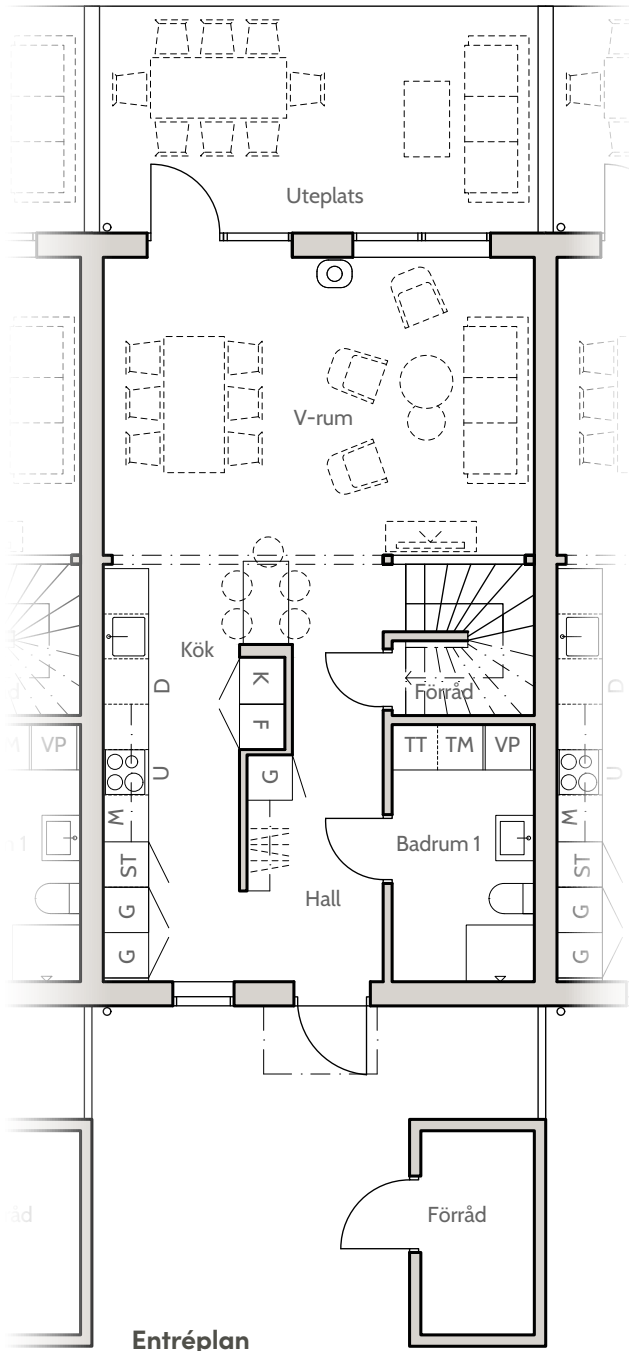

Bofaktablad
Nynässagan 13C

Lägenhet 13C

Entréplan & övre plan

Boarea (BOA) /lgh

Entréplan	55 m ²
Övre plan	55 m ²
Totalt	110 m ²

Biarea (BIA) /lgh

Förråd	4 m ²
--------------	------------------

Förklaringar

K	Kylskåp
F	Frysskåp
U	Ugn
M	Mikrovågsugn
D	Diskmaskin
G	Garderob
TT	Torktumlare
TM	Tvättmaskin
ST	Städskåp
VP	Värmepump

0 1m 2m 3m 4m

skala 1:100 (A4)

Lägenhet 13C

Fasader, Hus 13

Fasad mot öster

Fasad mot söder

Fasad mot väster

Fasad mot norr