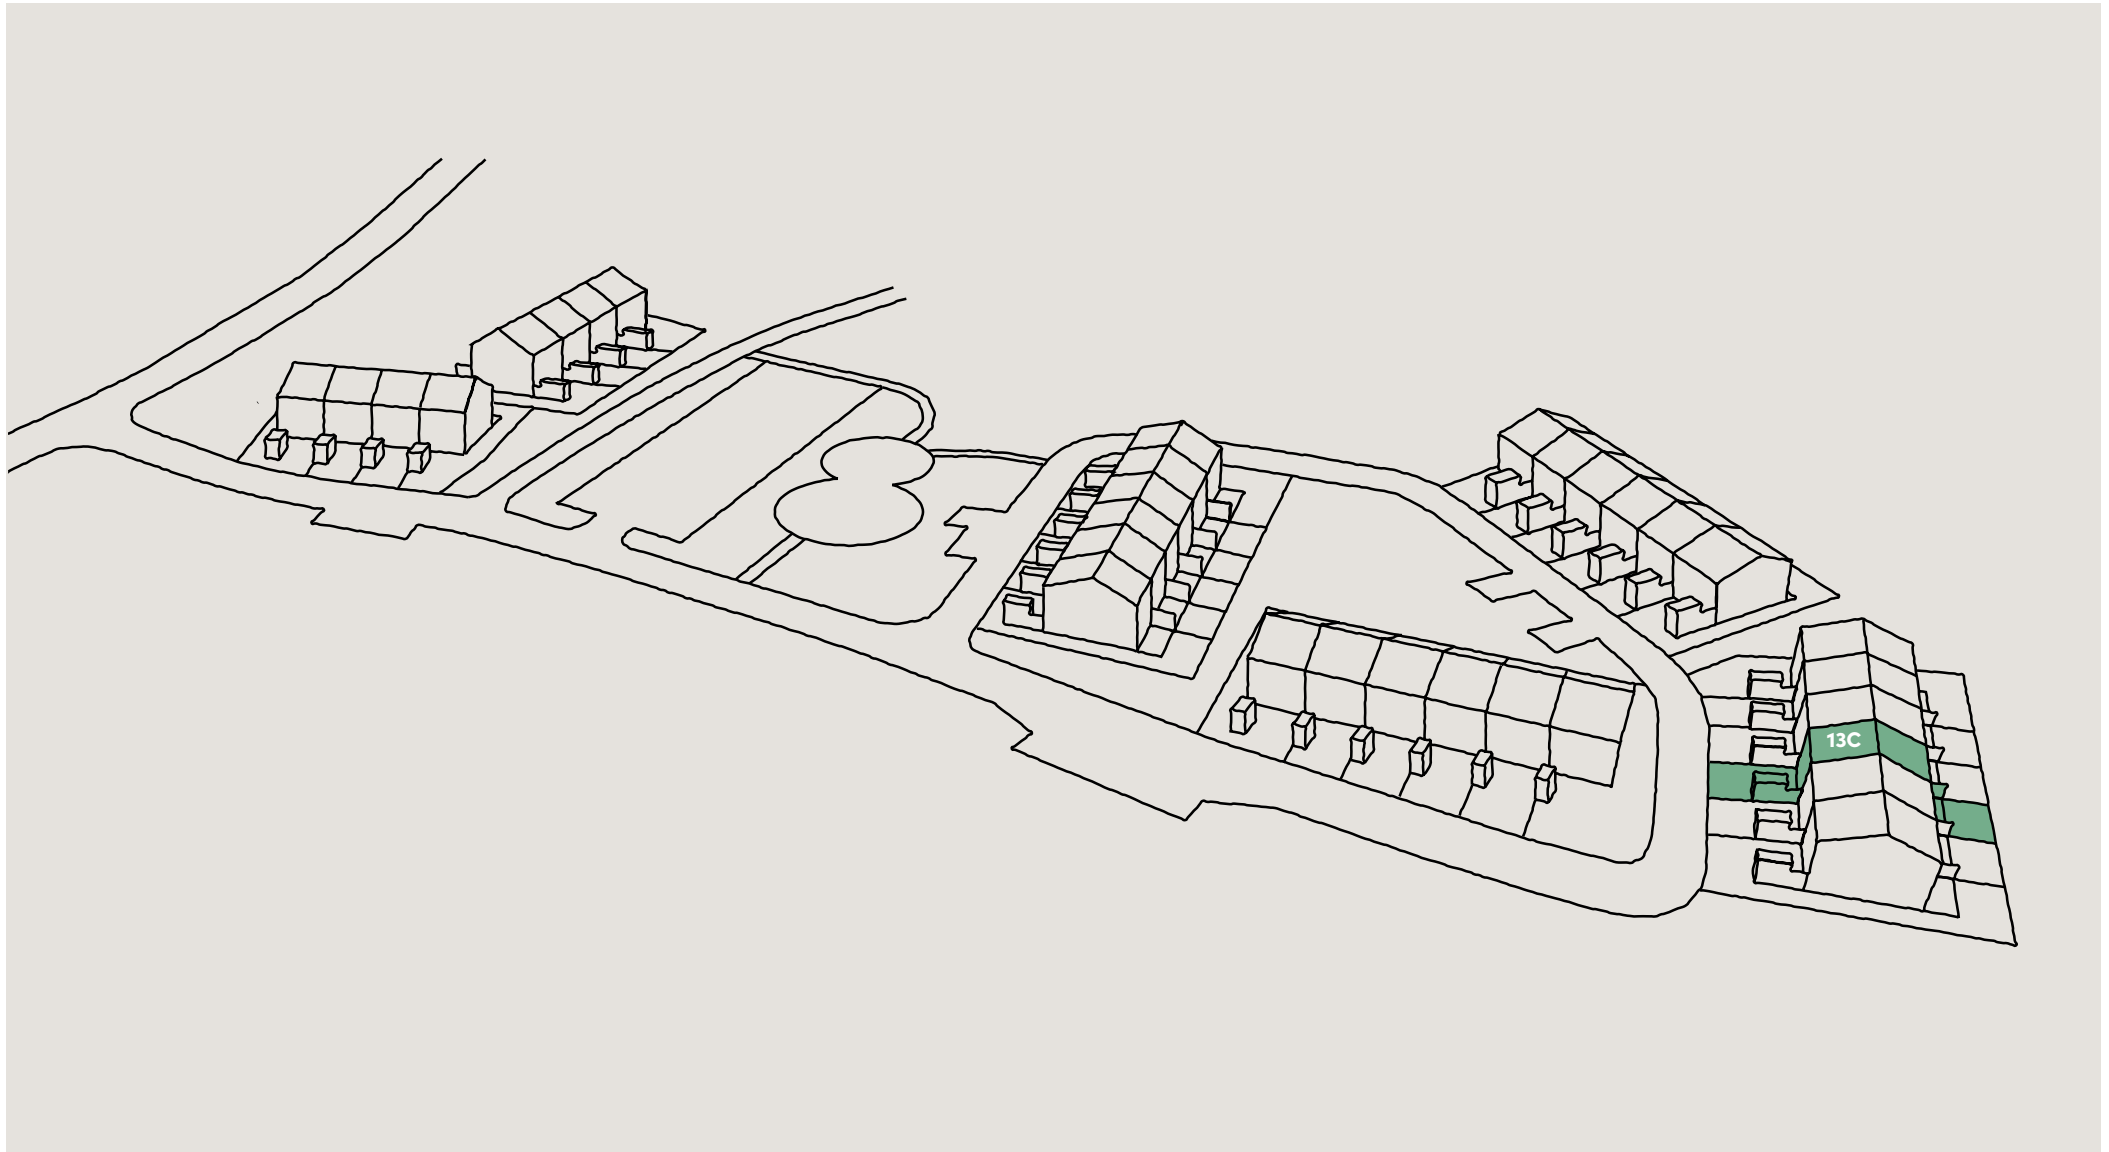

Bofaktablad
Nynässagan 13C

Lägenhet 13C

Entréplan & övre plan

Boarea (BOA) /lgh

Entréplan	55 m ²
Övre plan	55 m ²
Totalt	110 m ²

Biarea (BIA) /lgh

Förråd	4 m ²
--------------	------------------

Förklaringar

Fasad mot väster

Fasad mot norr