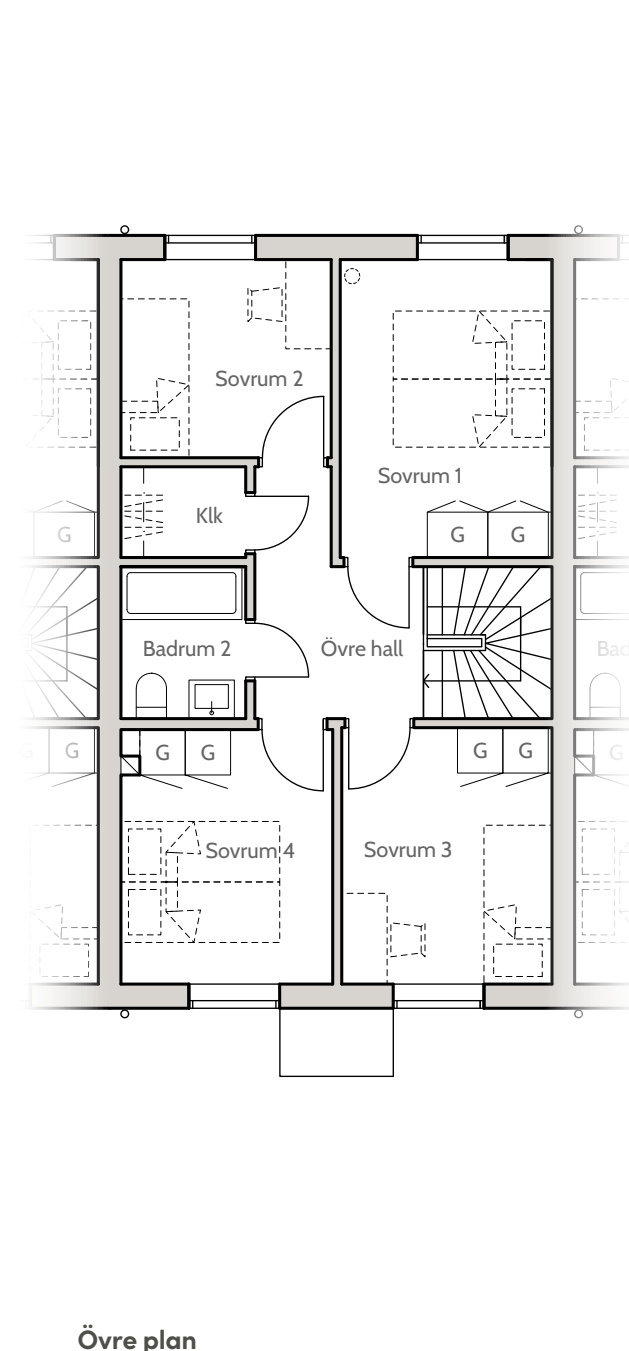

Bofaktablad
Nynässagan 13C

Lägenhet 13C

Entréplan & övre plan

Boarea (BOA) /lgh

Entréplan	55 m ²
Övre plan	55 m ²
Totalt	110 m ²

Biarea (BIA) /lgh

Förråd	4 m ²
--------------	------------------

Förklaringar

K	Kylskåp
F	Frysskåp
U	Ugn
M	Mikrovågsugn
D	Diskmaskin
G	Garderob
TT	Torktumlare
TM	Tvättmaskin
ST	Städskåp
VP	Värmepump

0 1m 2m 3m 4m

skala 1:100 (A4)

Lägenhet 13C

Fasader, Hus 13

Fasad mot öster

Fasad mot söder

Fasad mot väster

Fasad mot norr