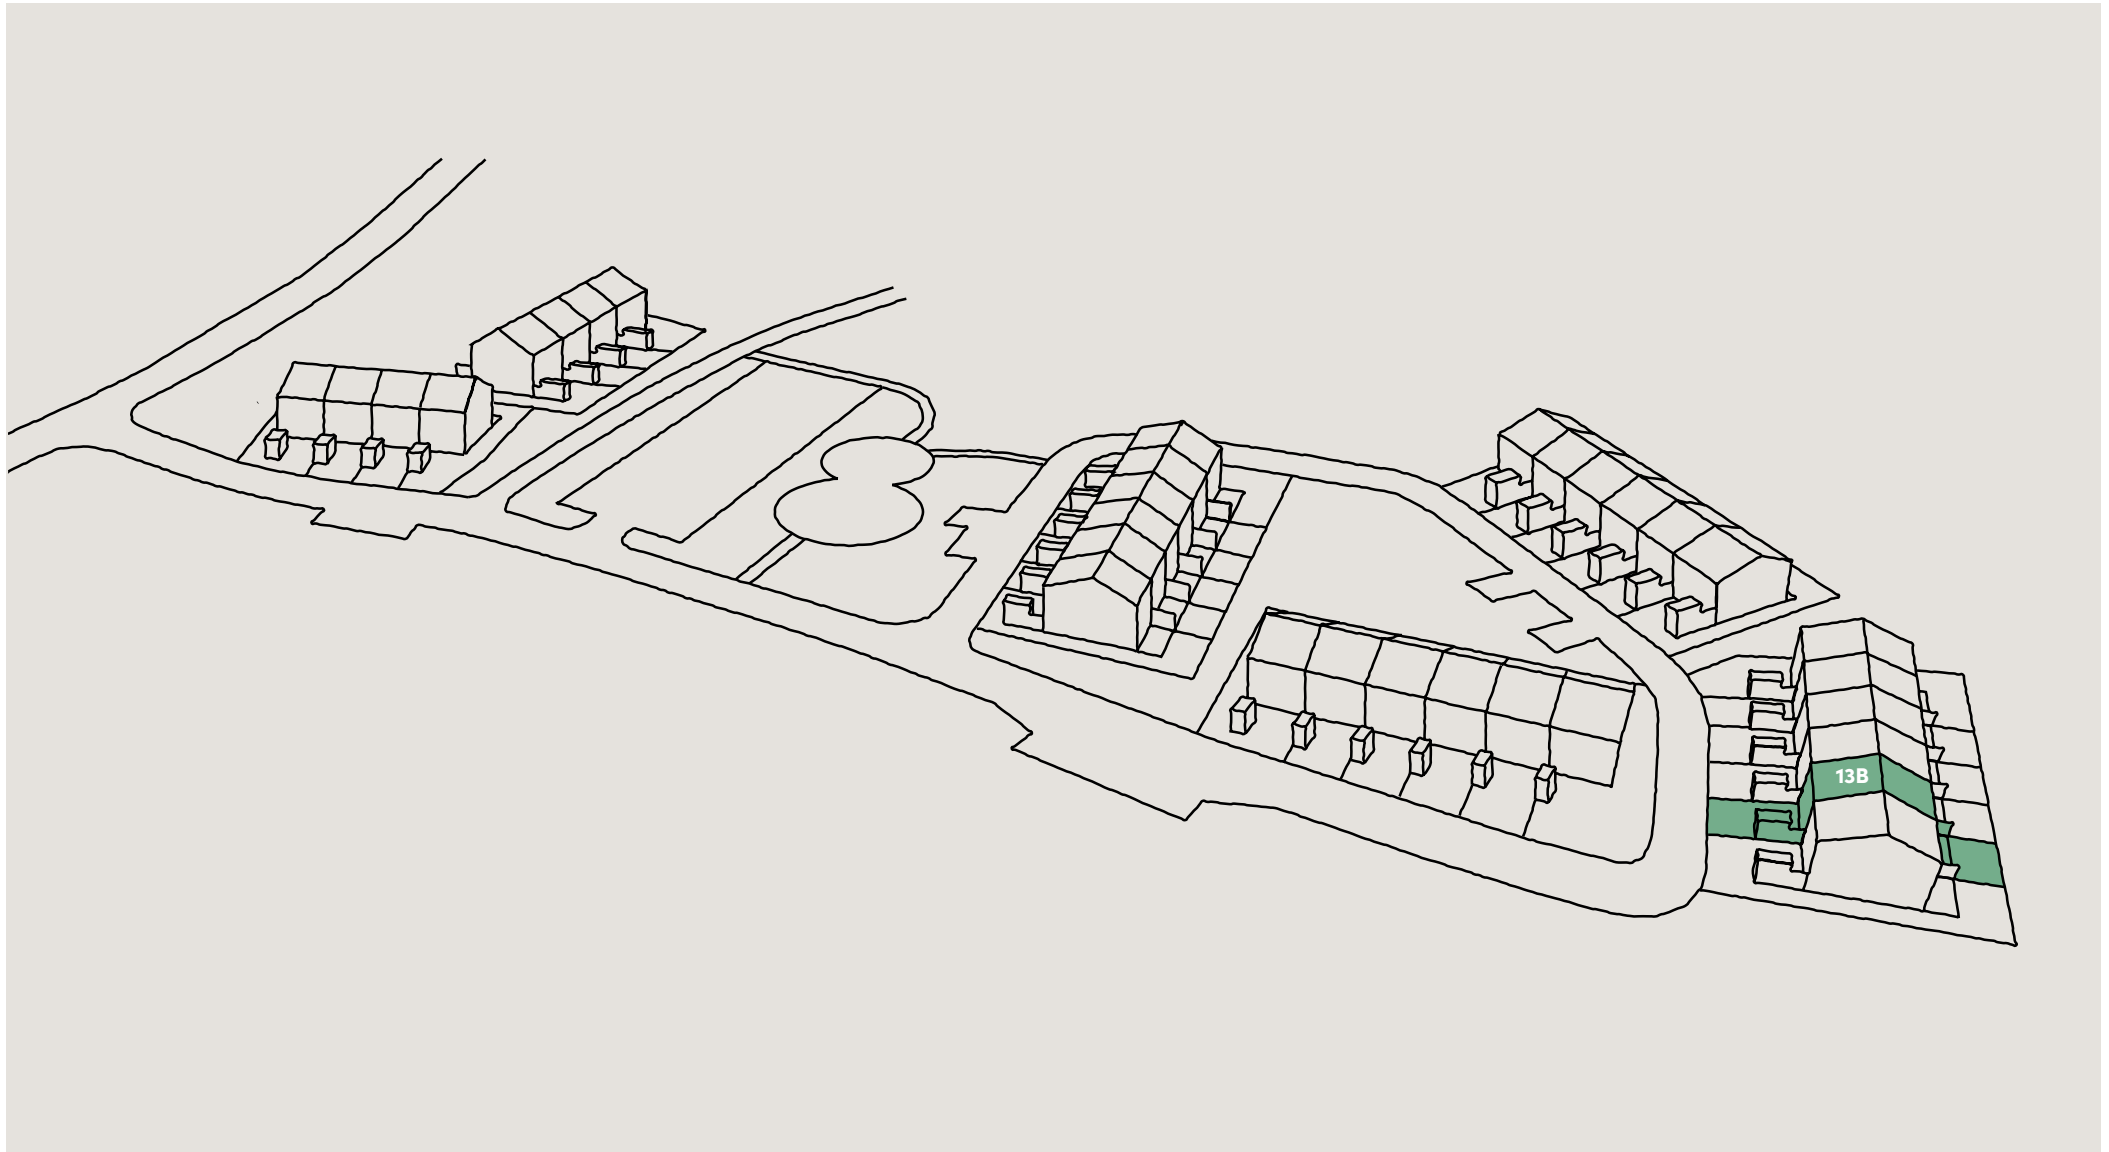

Bofaktablad
Nynässagan 13B

Lägenhet 13B

Entréplan & övre plan

Boarea (BOA) /lgh

Entréplan	55 m ²
Övre plan	55 m ²
Totalt	110 m ²

Biarea (BIA) /lgh

Förråd	4 m ²
--------------	------------------

Förklaringar

Fasad mot väster

Fasad mot norr