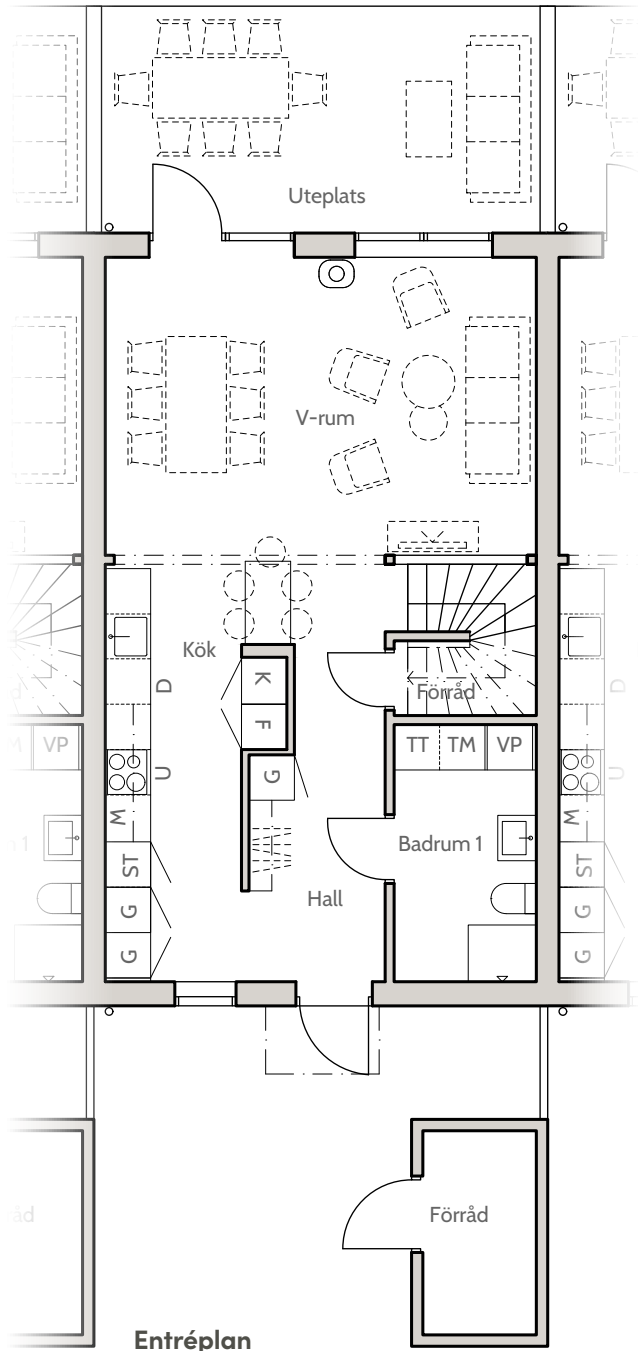

Bofaktablad
Nynässagan 13B

Lägenhet 13B

Entréplan & övre plan

Boarea (BOA) /lgh

Entréplan	55 m ²
Övre plan	55 m ²
Totalt	110 m ²

Biarea (BIA) /lgh

Förråd	4 m ²
--------------	------------------

Förklaringar

K	Kylskåp
F	Frysskåp
U	Ugn
M	Mikrovågsugn
D	Diskmaskin
G	Garderob
TT	Torktumlare
TM	Tvättmaskin
ST	Städsåp
VP	Värmepump

0 1m 2m 3m 4m

skala 1:100 (A4)

Lägenhet 13B

Fasader, Hus 13

Fasad mot öster

Fasad mot söder

Fasad mot väster

Fasad mot norr