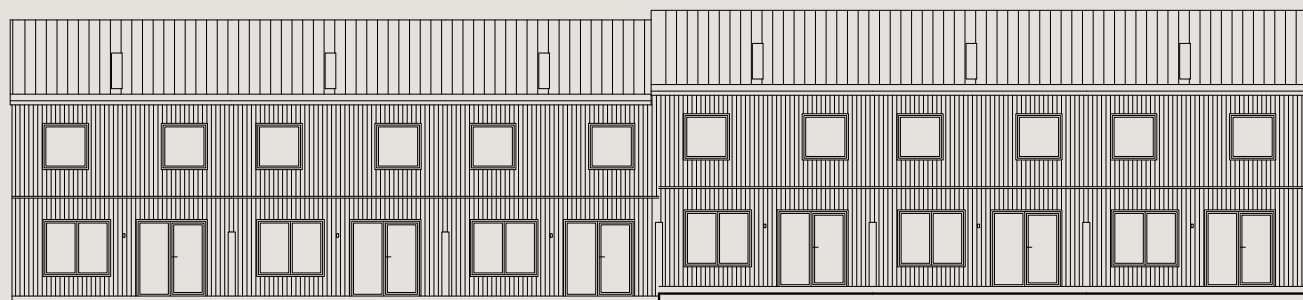

Fasad mot väster