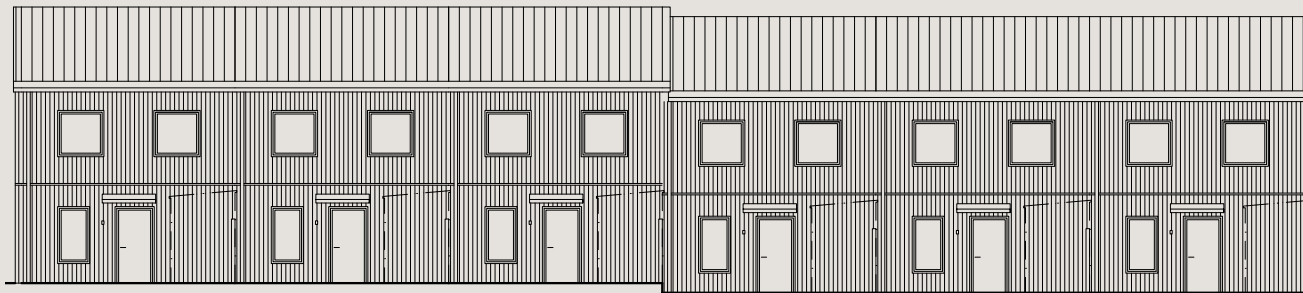

Lägenhet 13B

Fasader, Hus 13

Fasad mot öster