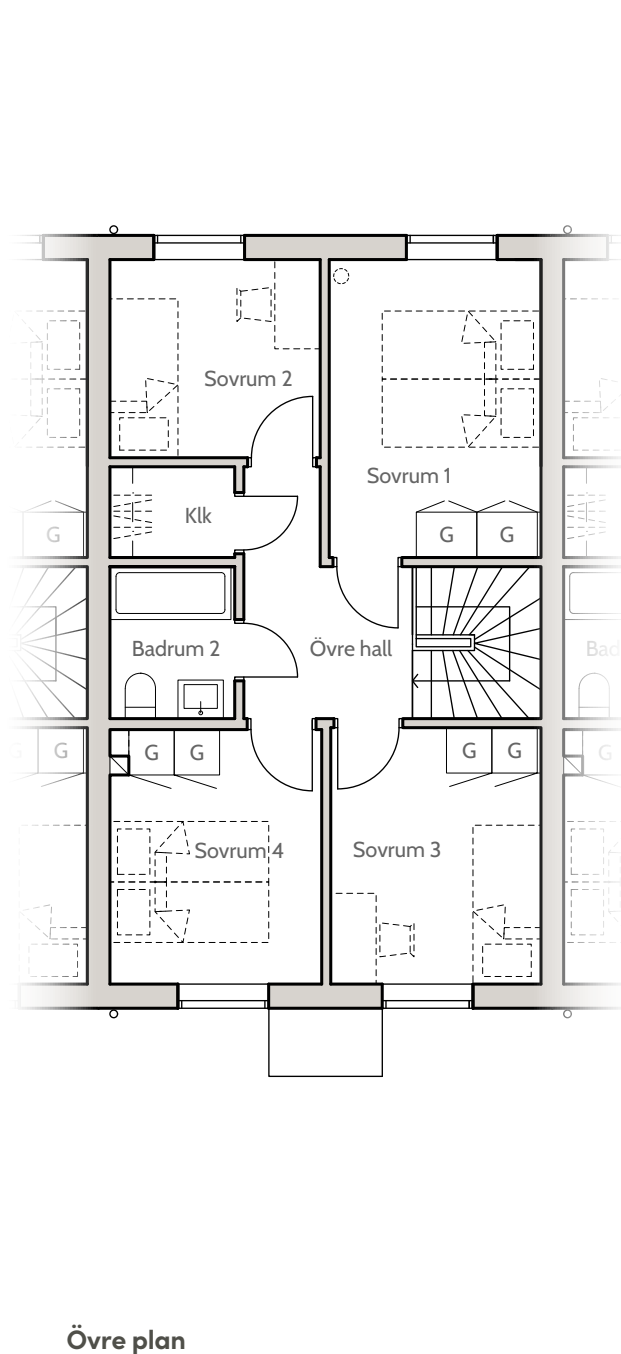

Bofaktablad
Nynässagan 13B

Lägenhet 13B

Entréplan & övre plan

Boarea (BOA) /lgh

Entréplan	55 m ²
Övre plan	55 m ²
Totalt	110 m ²

Biarea (BIA) /lgh

Förråd	4 m ²
--------------	------------------

Förklaringar

K	Kylskåp
F	Frysskåp
U	Ugn
M	Mikrovågsugn
D	Diskmaskin
G	Garderob
TT	Torktumlare
TM	Tvättmaskin
ST	Städsåp
VP	Värmepump

0 1m 2m 3m 4m

skala 1:100 (A4)

Lägenhet 13B

Fasader, Hus 13

Fasad mot öster

Fasad mot söder

Fasad mot väster

Fasad mot norr