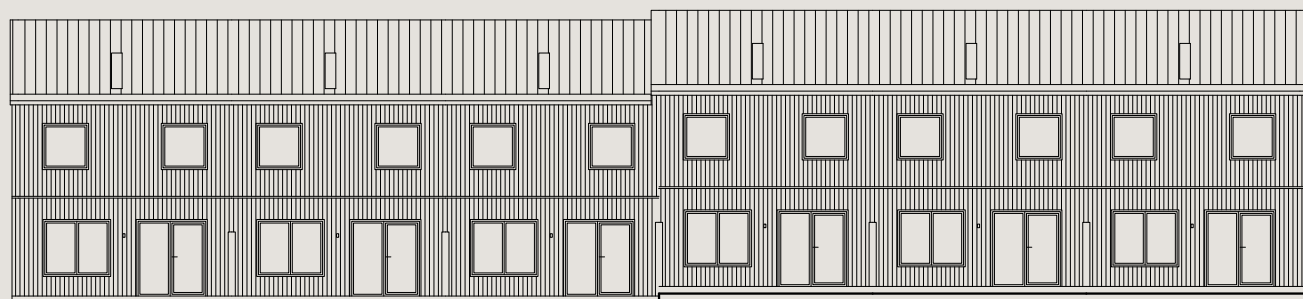

Fasad mot väster