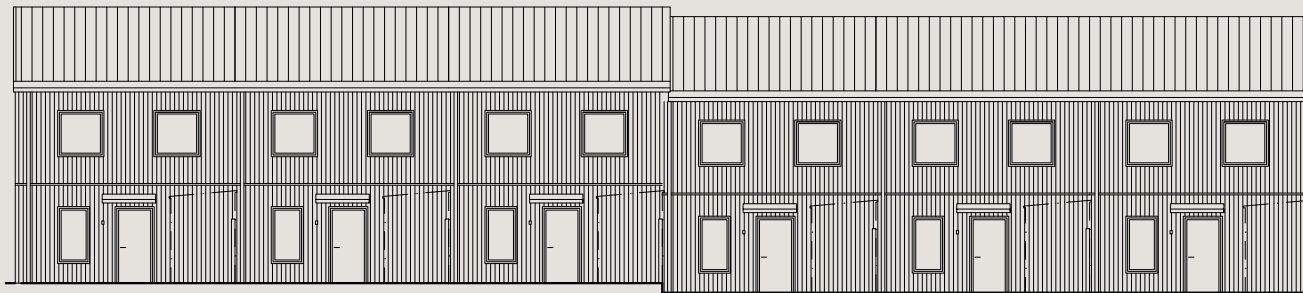

Lägenhet 13A

Fasader, Hus 13

Fasad mot öster