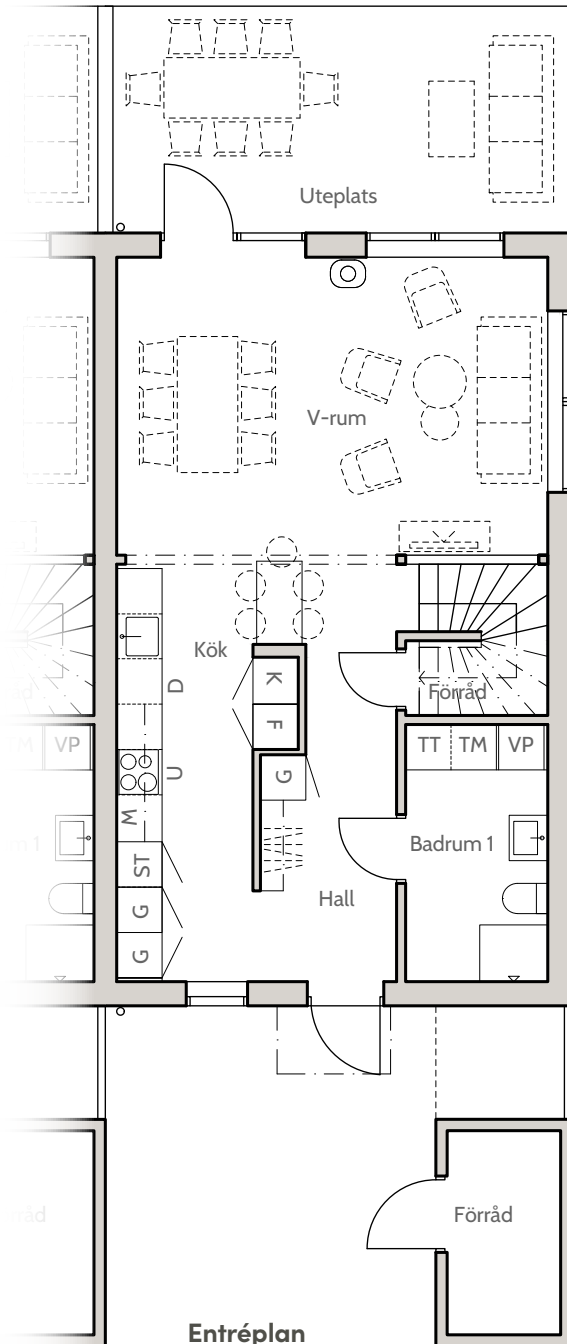

Bofaktablad
Nynässagan 13A

Lägenhet 13A

Entréplan & övre plan

Boarea (BOA) /lgh

Entréplan	55 m ²
Övre plan	55 m ²
Totalt	110 m ²

Biarea (BIA) /lgh

Förråd	4 m ²
--------------	------------------

Förklaringar

K	Kylskåp
F	Frysskåp
U	Ugn
M	Mikrovågsugn
D	Diskmaskin
G	Garderob
TT	Torktumlare
TM	Tvättmaskin
ST	Städsåp
VP	Värmepump

0 1m 2m 3m 4m

skala 1:100 (A4)

Lägenhet 13A

Fasader, Hus 13

Fasad mot öster

Fasad mot söder

Fasad mot väster

Fasad mot norr