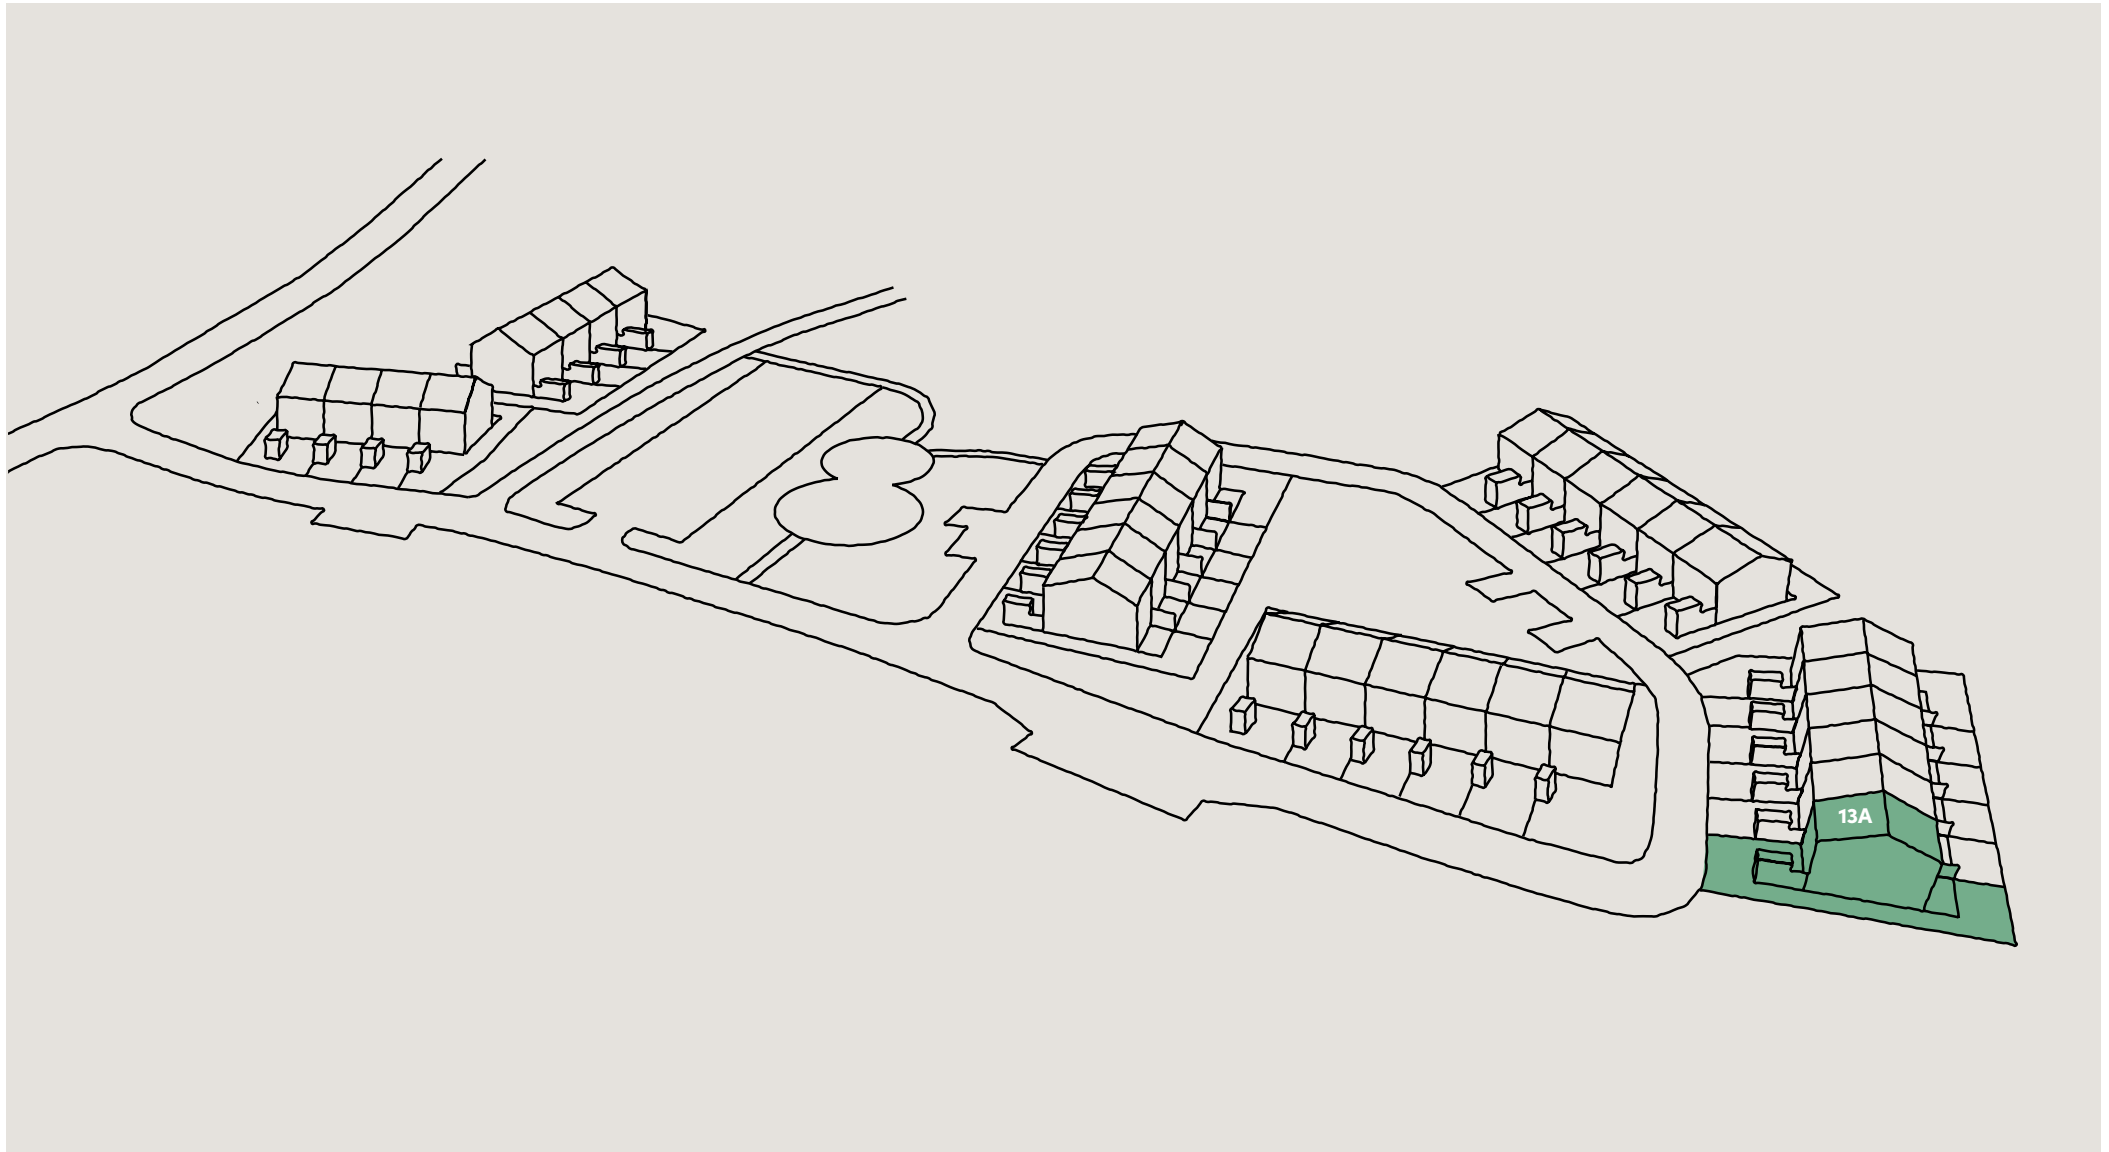

Bofaktablad
Nynässagan 13A

Lägenhet 13A

Entréplan & övre plan

Boarea (BOA) /lgh

Entréplan	55 m ²
Övre plan	55 m ²
Totalt	110 m ²

Biarea (BIA) /lgh

Förråd	4 m ²
--------------	------------------

Förklaringar

Fasad mot väster

Fasad mot norr