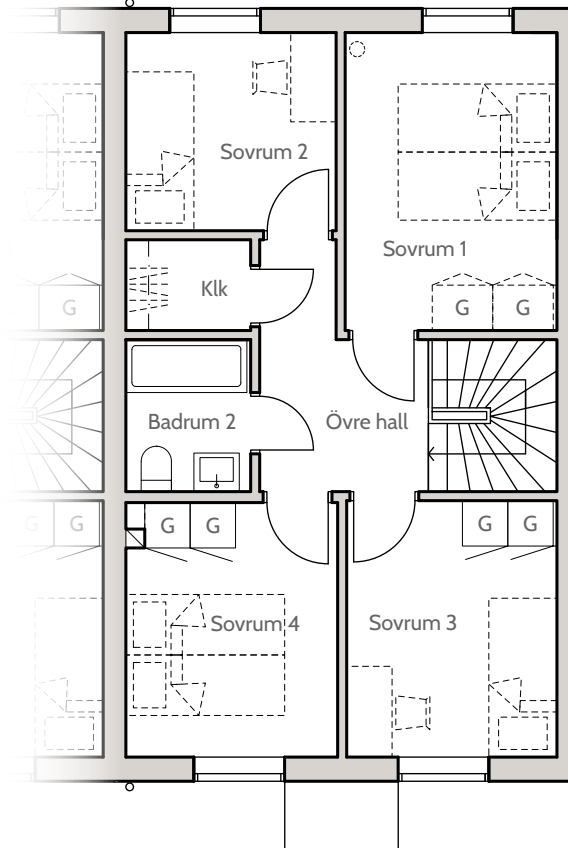

Bofaktablad
Nynässagan 13A

Lägenhet 13A

Entréplan & övre plan

Boarea (BOA) /lgh

Entréplan	55 m ²
Övre plan	55 m ²
Totalt	110 m ²

Biarea (BIA) /lgh

Förråd	4 m ²
--------------	------------------

Förklaringar

K	Kylskåp
F	Frysskåp
U	Ugn
M	Mikrovågsugn
D	Diskmaskin
G	Garderob
TT	Torktumlare
TM	Tvättmaskin
ST	Städsåp
VP	Värmepump

0 1m 2m 3m 4m

skala 1:100 (A4)

Lägenhet 13A

Fasader, Hus 13

Fasad mot öster

Fasad mot söder