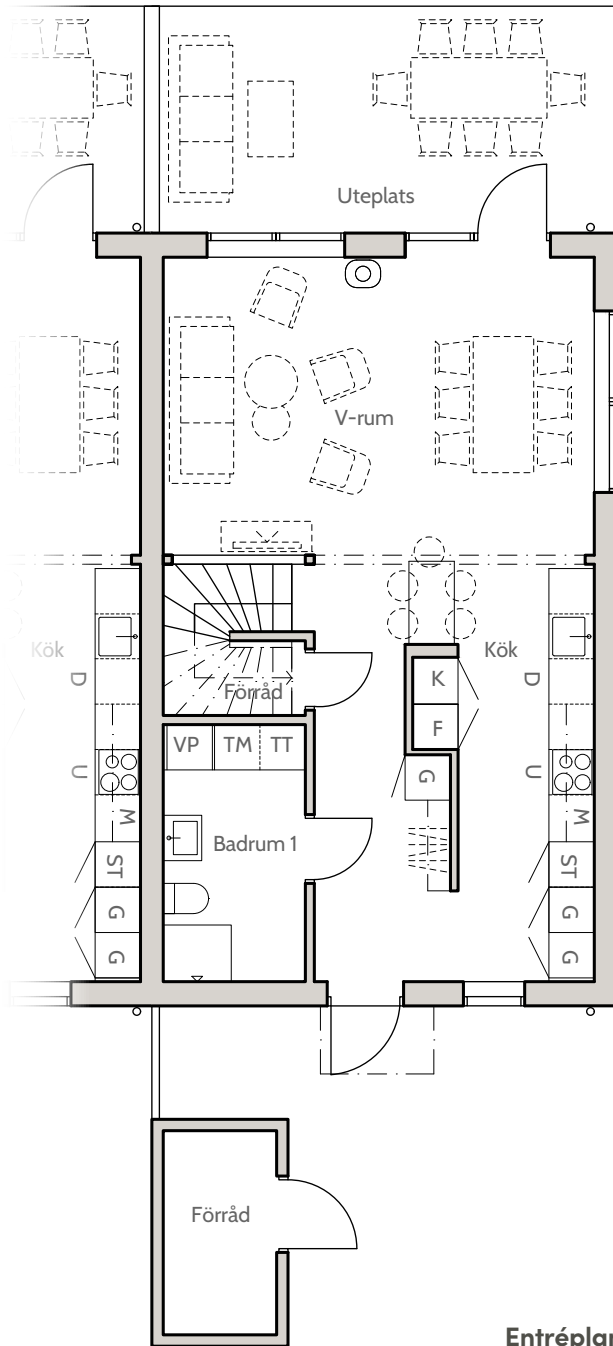

Bofaktablad
Nynässagan 12F

Lägenhet 12F

Entréplan & övre plan

Boarea (BOA) /lgh

Entréplan	55 m ²
Övre plan	55 m ²
Totalt	110 m ²

Biarea (BIA) /lgh

Förråd	4 m ²
--------------	------------------

Förklaringar

K	Kylskåp
F	Frysskåp
U	Ugn
M	Mikrovågsugn
D	Diskmaskin
G	Garderob
TT	Torktumlare
TM	Tvättmaskin
ST	Städsåp
VP	Värmepump

0 1m 2m 3m 4m

skala 1:100 (A4)

Entréplan

Övre plan

Lägenhet 12F

Fasader, Hus 12

Fasad mot söder

Fasad mot öster

Fasad mot norr

Fasad mot väster