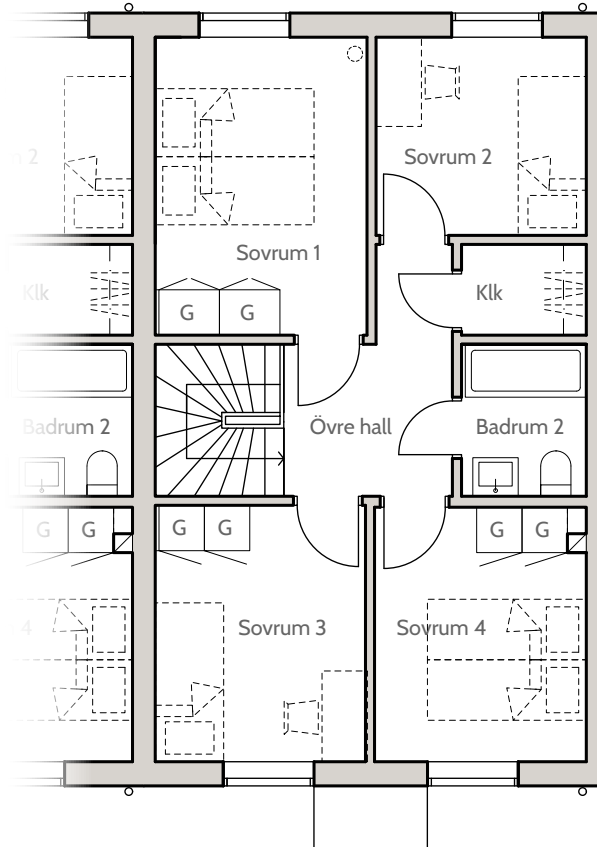

Bofaktablad
Nynässagan 12F

Lägenhet 12F

Entréplan & övre plan

Boarea (BOA) /lgh

Entréplan	55 m ²
Övre plan	55 m ²
Totalt	110 m ²

Biarea (BIA) /lgh

Förråd	4 m ²
--------------	------------------

Förklaringar

K	Kylskåp
F	Frysskåp
U	Ugn
M	Mikrovågsugn
D	Diskmaskin
G	Garderob
TT	Torktumlare
TM	Tvättmaskin
ST	Städsåp
VP	Värmepump

0 1m 2m 3m 4m

skala 1:100 (A4)

Entréplan

Övre plan

Lägenhet 12F

Fasader, Hus 12

Fasad mot söder