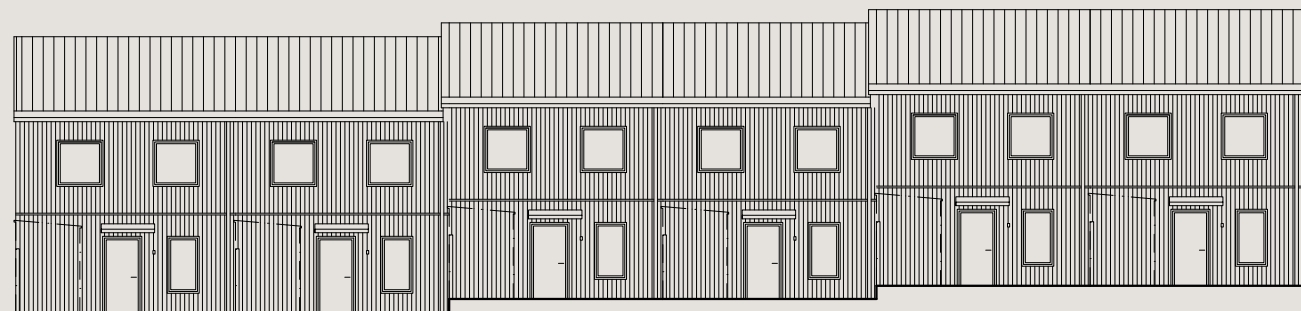

Fasad mot norr