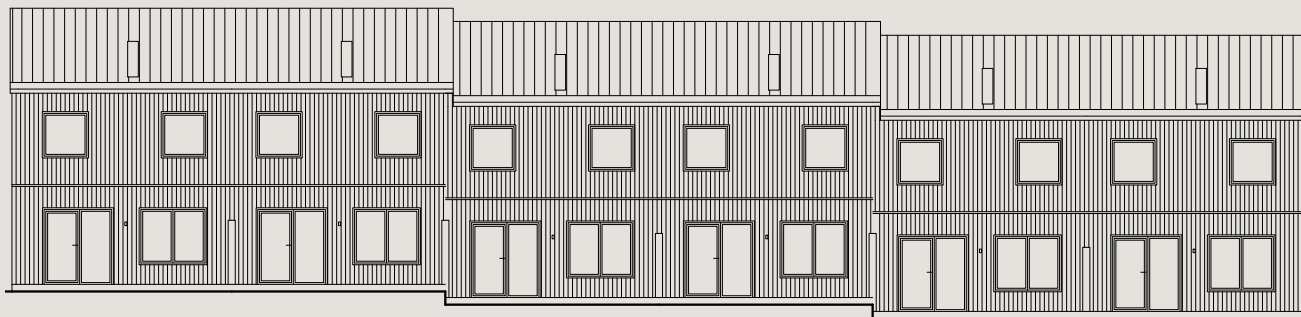

Lägenhet 12F

Fasader, Hus 12

Fasad mot söder