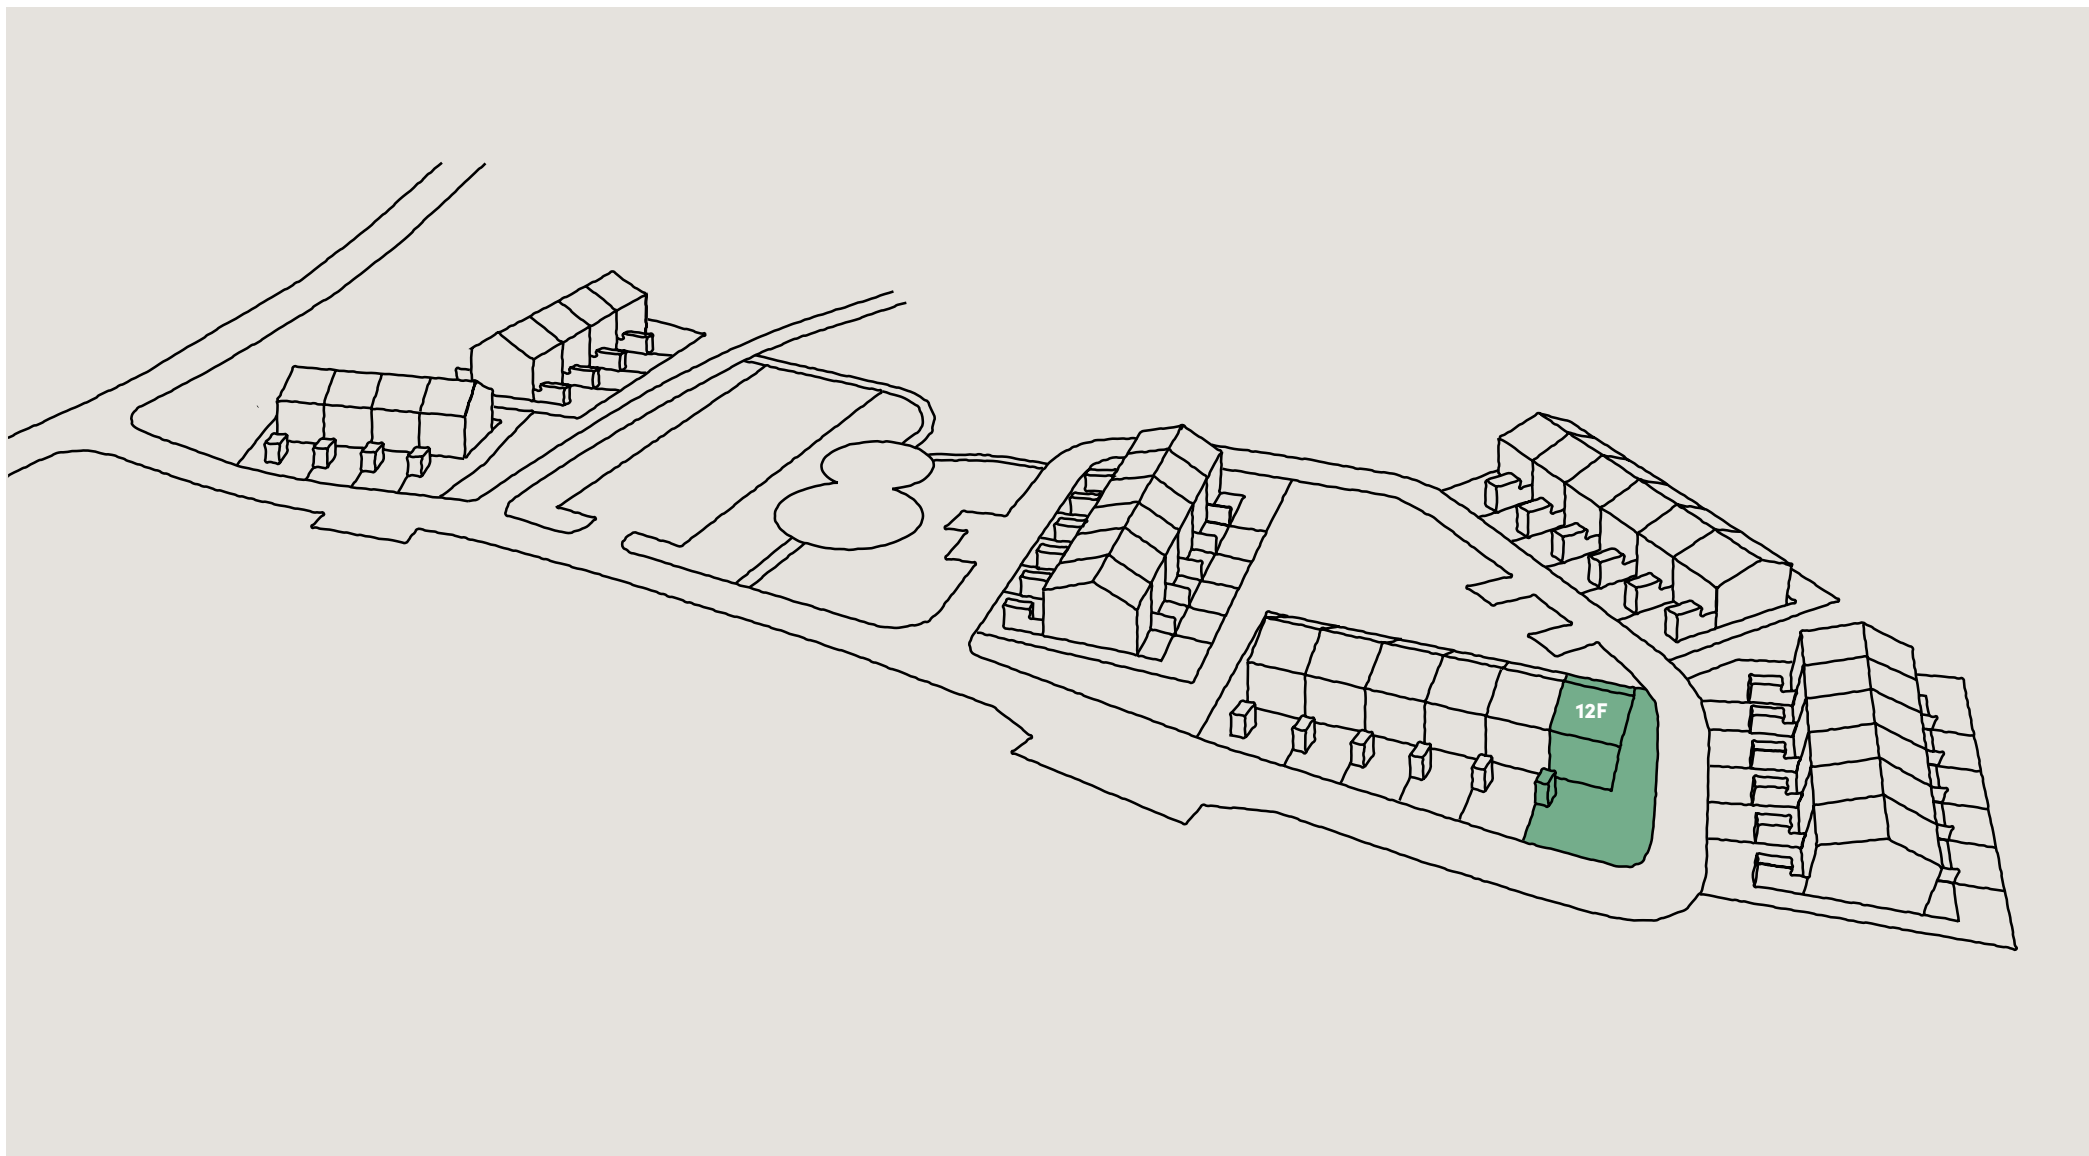

Bofaktablad
Nynässagan 12F

Lägenhet 12F

Entréplan & övre plan

Boarea (BOA) /lgh

Entréplan	55 m ²
Övre plan	55 m ²
Totalt	110 m ²

Biarea (BIA) /lgh

Förråd	4 m ²
--------------	------------------

Förklaringar

Fasad mot öster

Fasad mot norr

Fasad mot väster