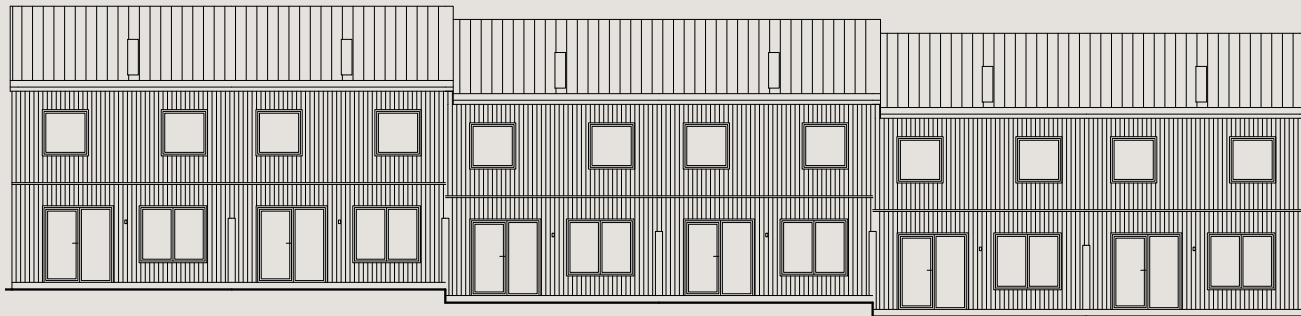

Lägenhet 12E

Fasader, Hus 12

Fasad mot söder