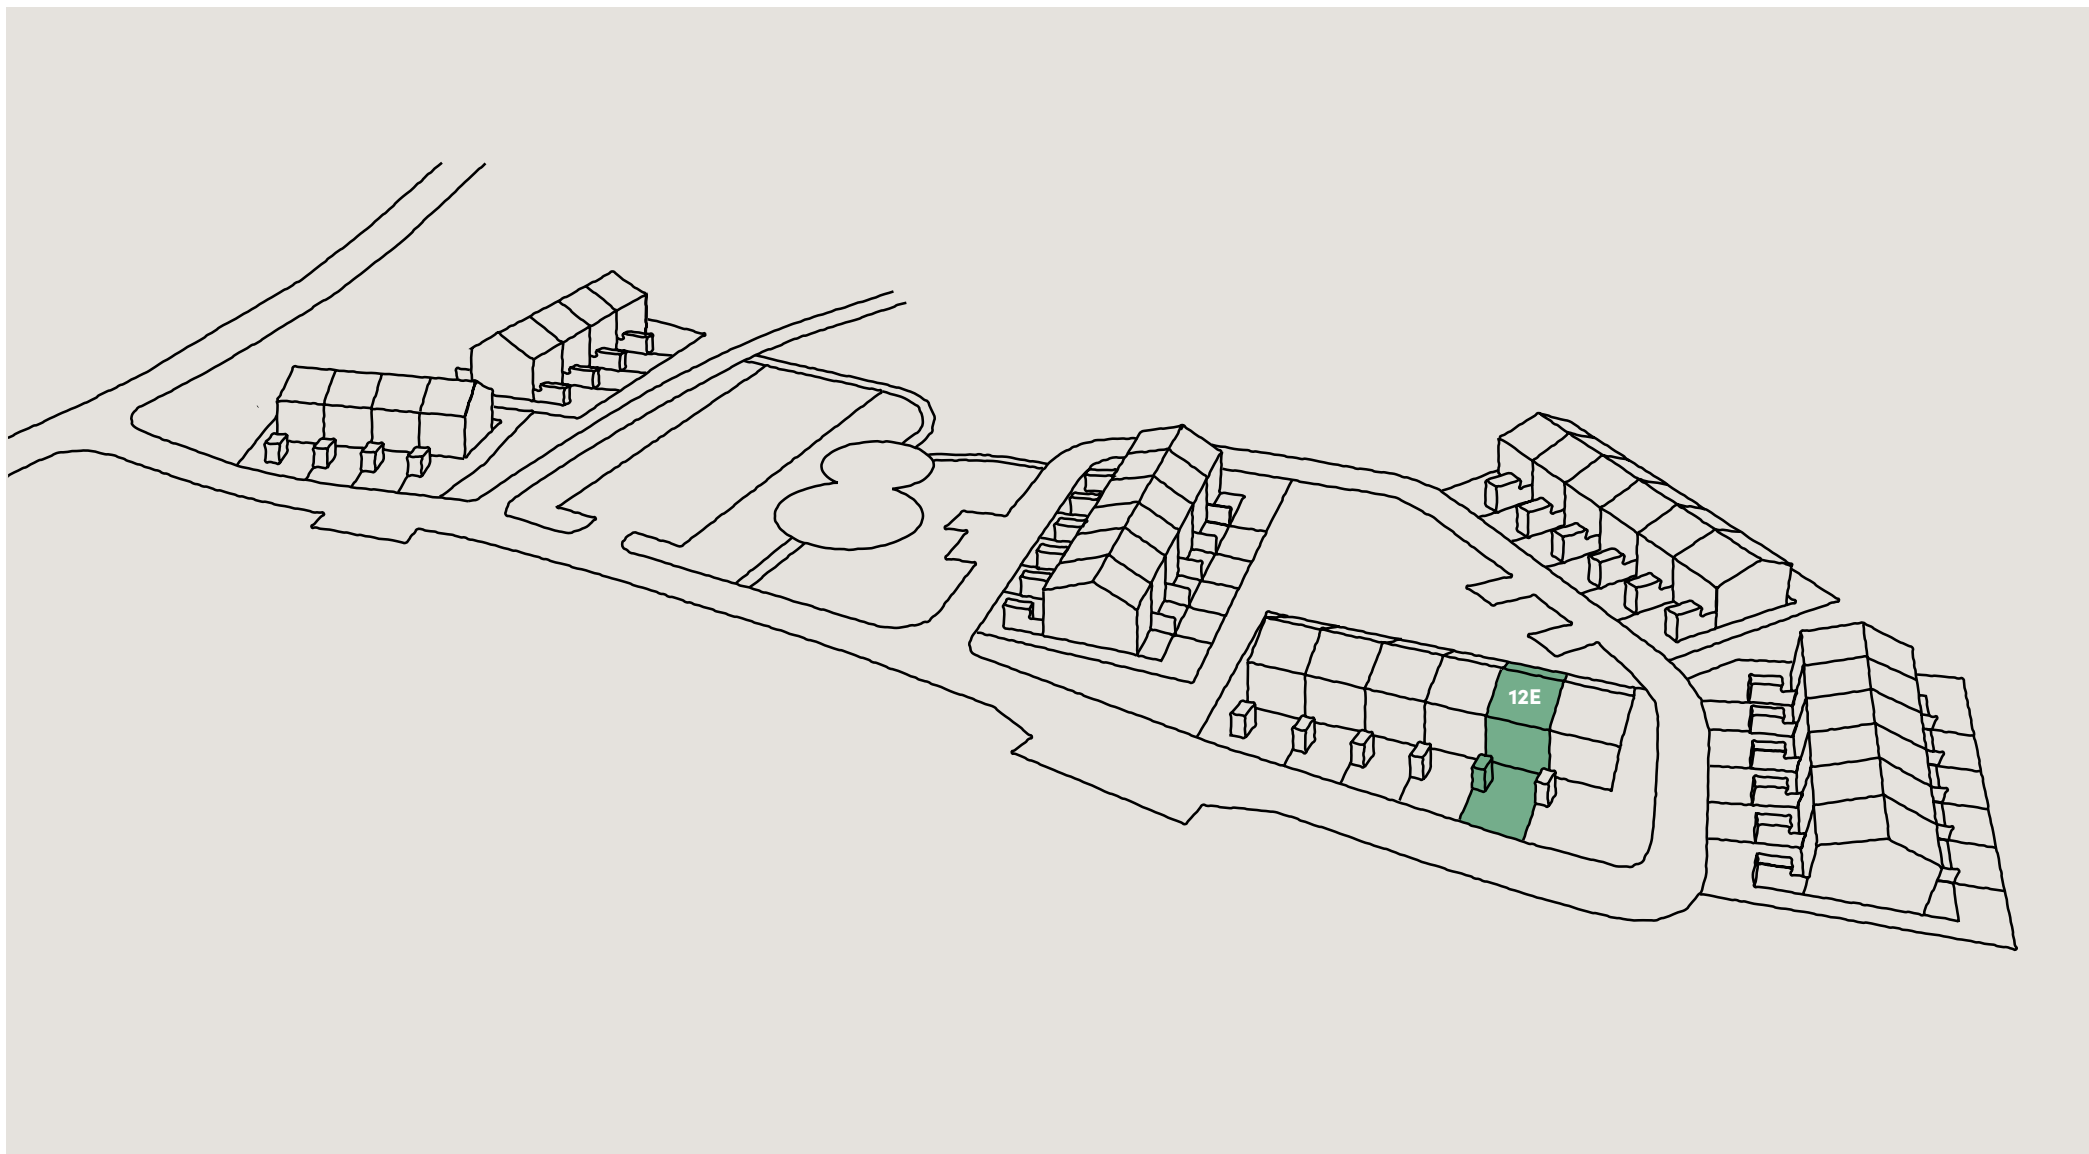

Bofaktablad
Nynässagan 12E

Lägenhet 12E

Entréplan & övre plan

Boarea (BOA) /lgh

Entréplan	55 m ²
Övre plan	55 m ²
Totalt	110 m ²

Biarea (BIA) /lgh

Förråd	4 m ²
--------------	------------------

Förklaringar

K	Kylskåp
F	Frysskåp
U	Ugn
M	Mikrovågsugn
D	Diskmaskin
G	Garderob
TT	Torktumlare
TM	Tvättmaskin
ST	Städsåp
VP	Värmepump

0 1m 2m 3m 4m

skala 1:100 (A4)

Lägenhet 12E

Fasader, Hus 12

Fasad mot söder

Fasad mot öster

Fasad mot norr

Fasad mot väster