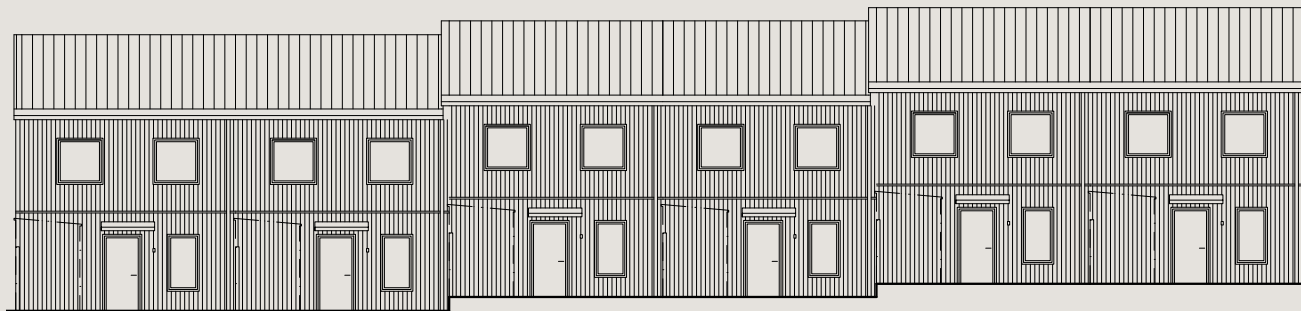

Fasad mot norr