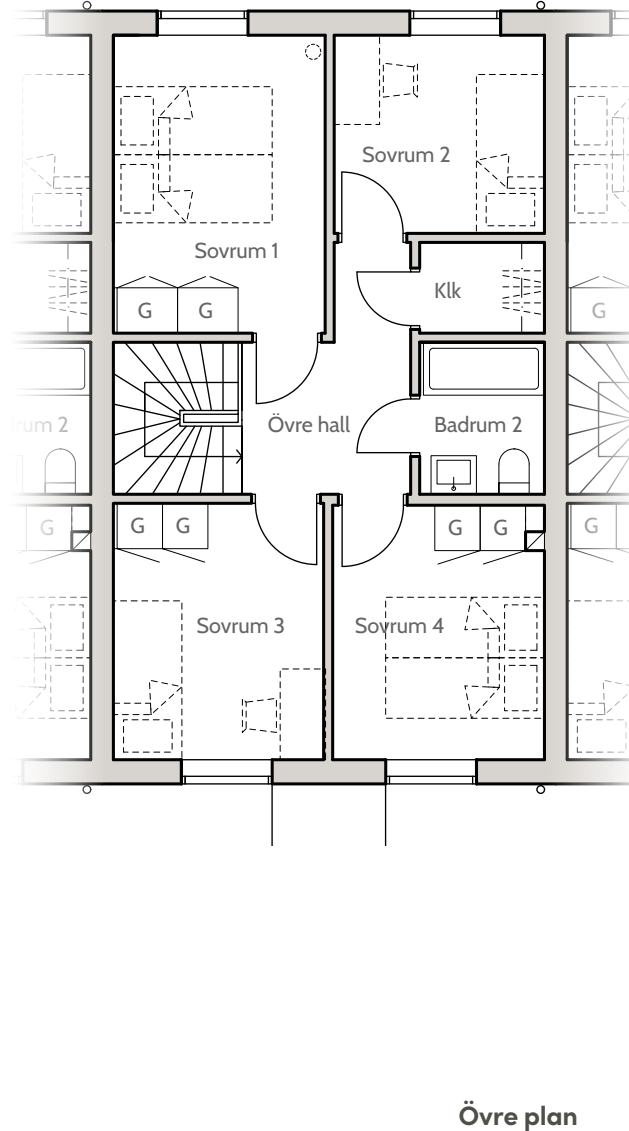

Bofaktablad
Nynässagan 12E

Lägenhet 12E

Entréplan & övre plan

Boarea (BOA) /lgh

Entréplan	55 m ²
Övre plan	55 m ²
Totalt	110 m ²

Biarea (BIA) /lgh

Förråd	4 m ²
--------------	------------------

Förklaringar

K	Kylskåp
F	Frysskåp
U	Ugn
M	Mikrovågsugn
D	Diskmaskin
G	Garderob
TT	Torktumlare
TM	Tvättmaskin
ST	Städsåp
VP	Värmepump

0 1m 2m 3m 4m

skala 1:100 (A4)

Lägenhet 12E

Fasader, Hus 12

Fasad mot söder

Fasad mot öster

Fasad mot norr

Fasad mot väster