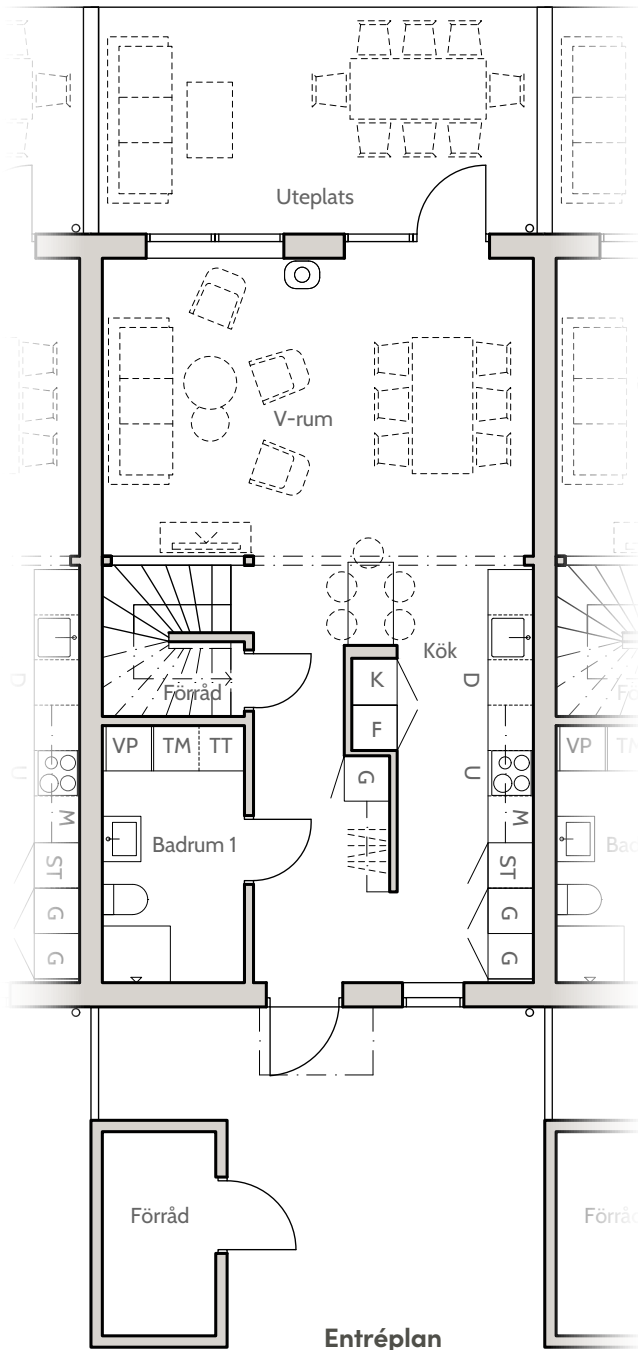

Bofaktablad
Nynässagan 12E

Lägenhet 12E

Entréplan & övre plan

Boarea (BOA) /lgh

Entréplan	55 m ²
Övre plan	55 m ²
Totalt	110 m ²

Biarea (BIA) /lgh

Förråd	4 m ²
--------------	------------------

Förklaringar

K	Kylskåp
F	Frysskåp
U	Ugn
M	Mikrovågsugn
D	Diskmaskin
G	Garderob
TT	Torktumlare
TM	Tvättmaskin
ST	Städsåp
VP	Värmepump

0 1m 2m 3m 4m

skala 1:100 (A4)

Lägenhet 12E

Fasader, Hus 12

Fasad mot söder

Fasad mot öster

Fasad mot norr

Fasad mot väster