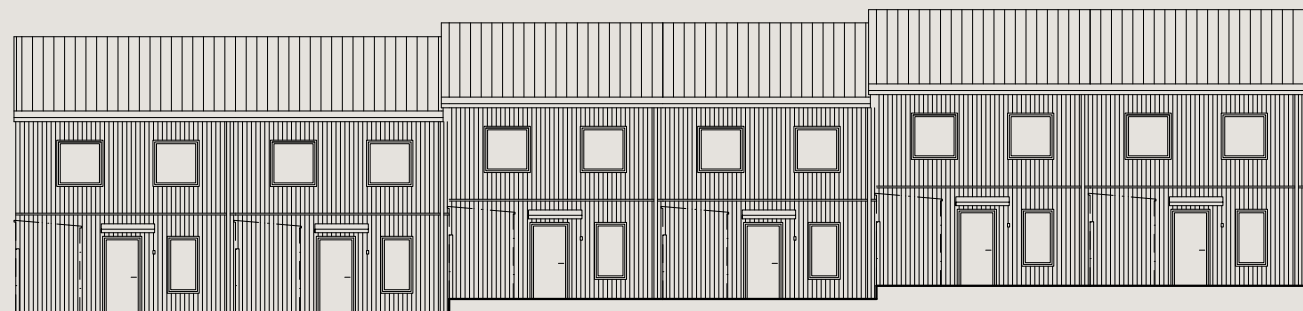

Fasad mot norr