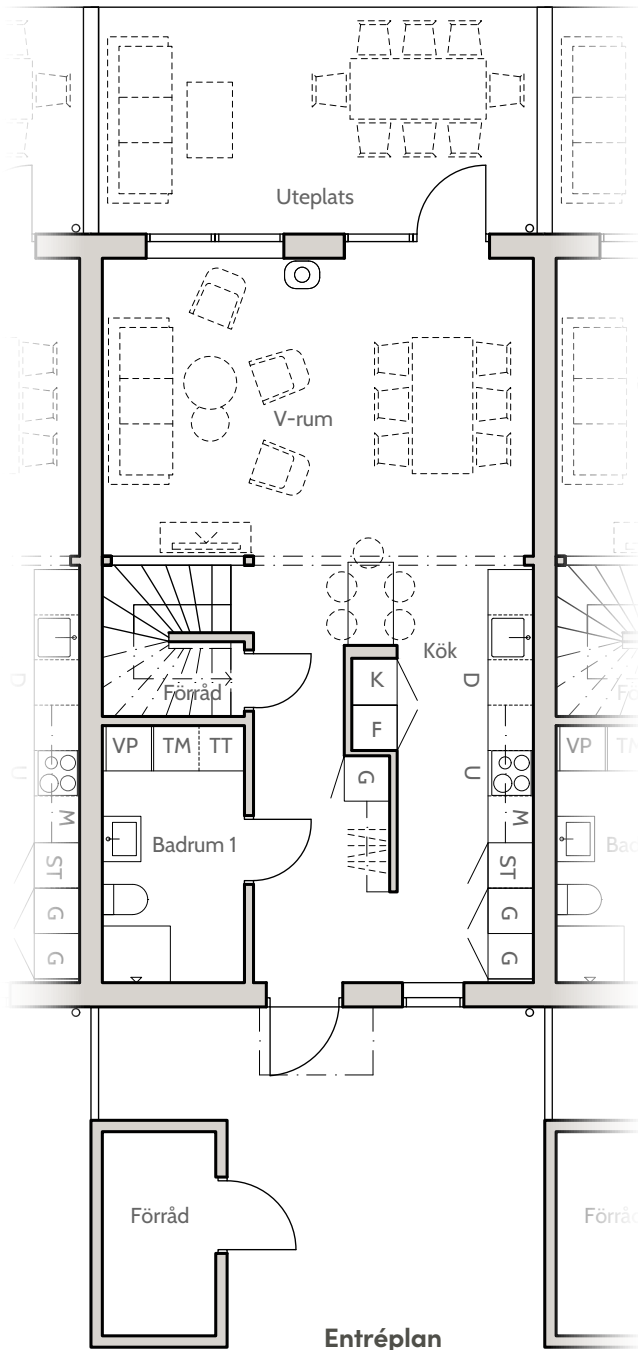

Bofaktablad
Nynässagan 12D

Lägenhet 12D

Entréplan & övre plan

Boarea (BOA) /lgh

Entréplan	55 m ²
Övre plan	55 m ²
Totalt	110 m ²

Biarea (BIA) /lgh

Förråd	4 m ²
--------------	------------------

Förklaringar

K	Kylskåp
F	Frysskåp
U	Ugn
M	Mikrovågsugn
D	Diskmaskin
G	Garderob
TT	Torktumlare
TM	Tvättmaskin
ST	Städsåkåp
VP	Värmepump

0 1m 2m 3m 4m

skala 1:100 (A4)

Lägenhet 12D

Fasader, Hus 12

Fasad mot söder

Fasad mot öster

Fasad mot norr

Fasad mot väster