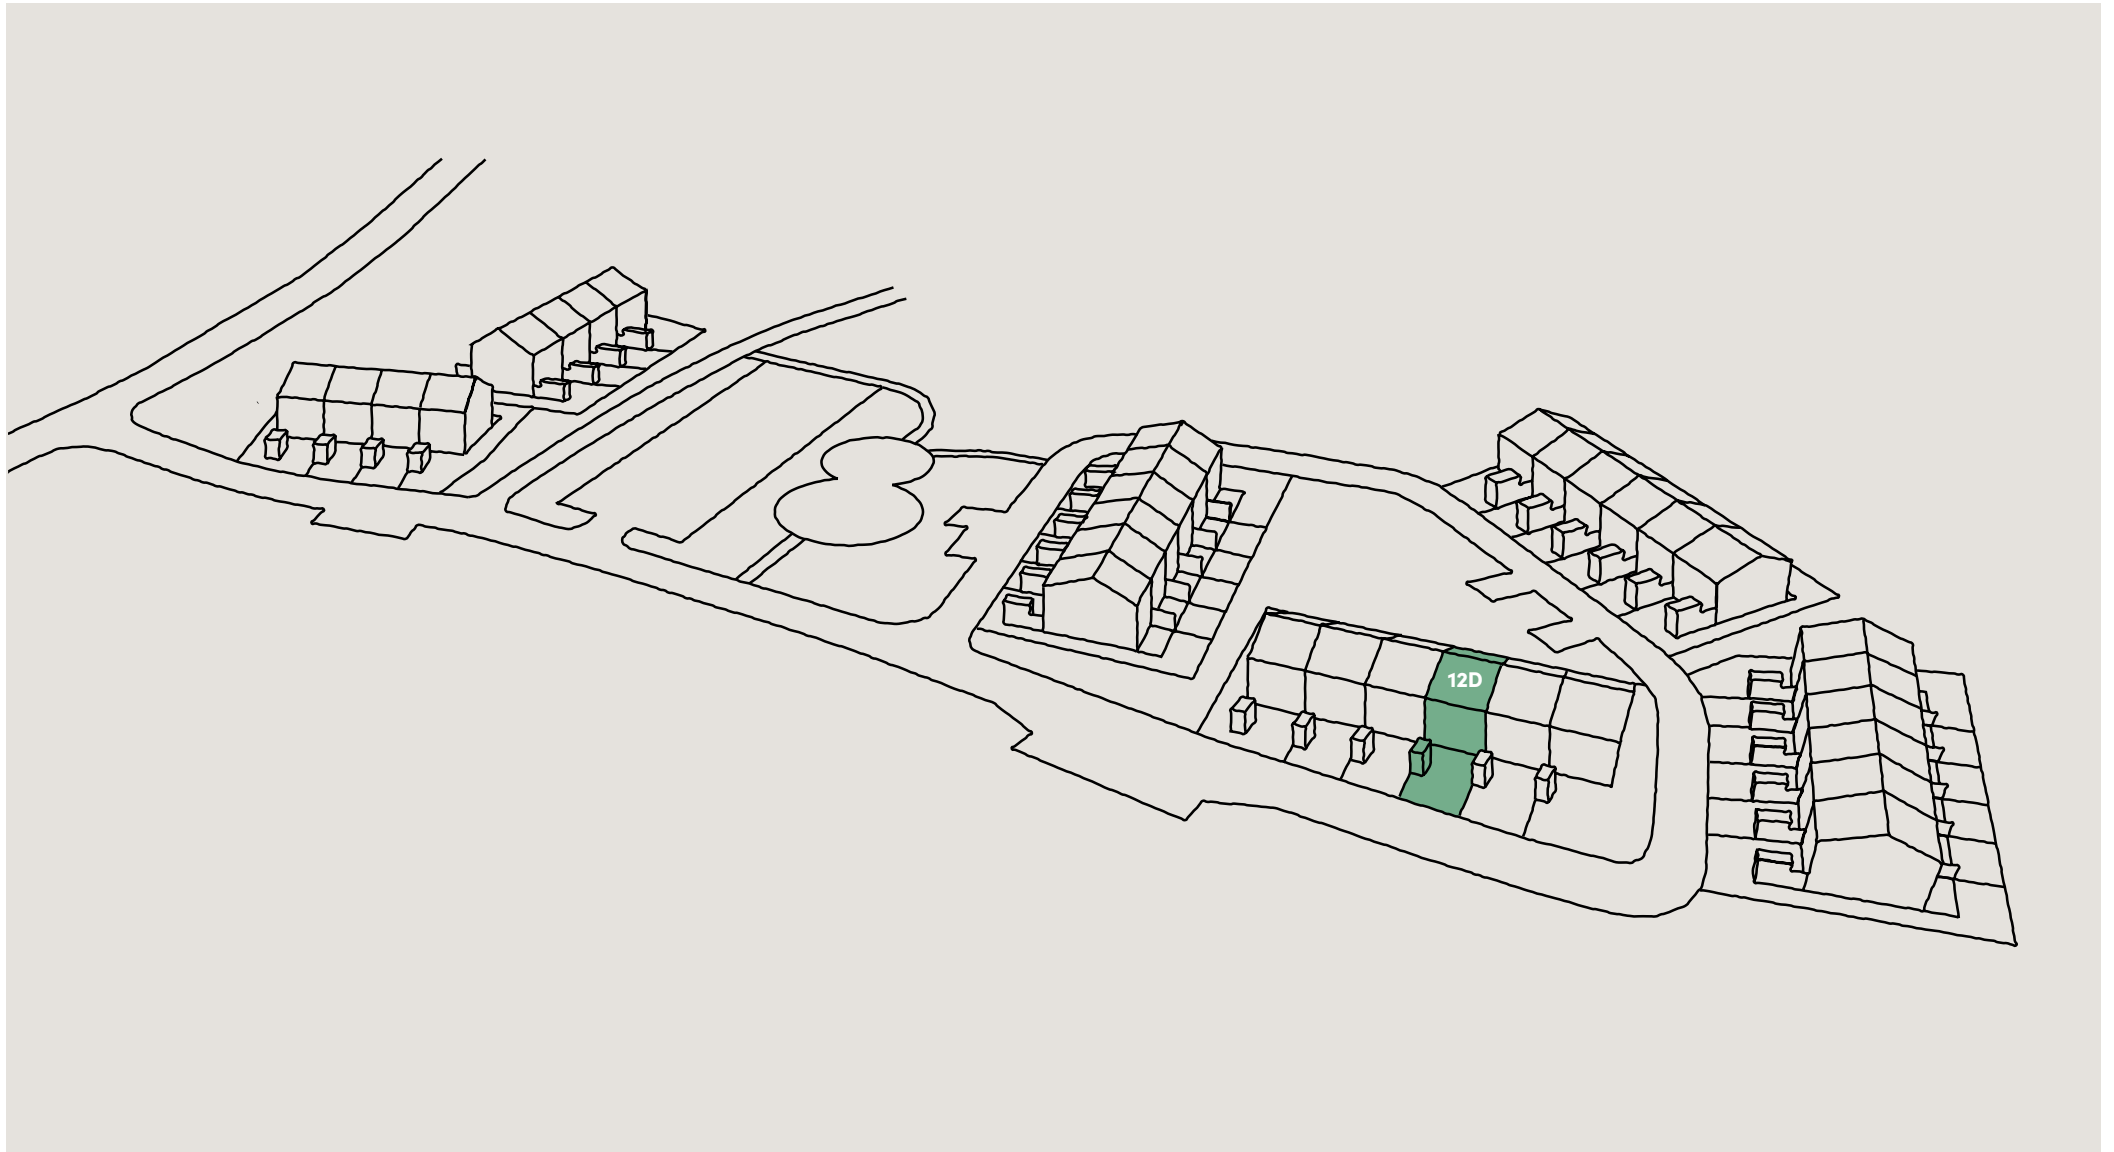

Bofaktablad
Nynässagan 12D

Lägenhet 12D

Entréplan & övre plan

Boarea (BOA) /lgh

Entréplan	55 m ²
Övre plan	55 m ²
Totalt	110 m ²

Biarea (BIA) /lgh

Förråd	4 m ²
--------------	------------------

Förklaringar

K	Kylskåp
F	Frysskåp
U	Ugn
M	Mikrovågsugn
D	Diskmaskin
G	Garderob
TT	Torktumlare
TM	Tvättmaskin
ST	Städsåkåp
VP	Värmepump

0 1m 2m 3m 4m

skala 1:100 (A4)

Lägenhet 12D

Fasader, Hus 12

Fasad mot söder

Fasad mot öster

Fasad mot norr

Fasad mot väster