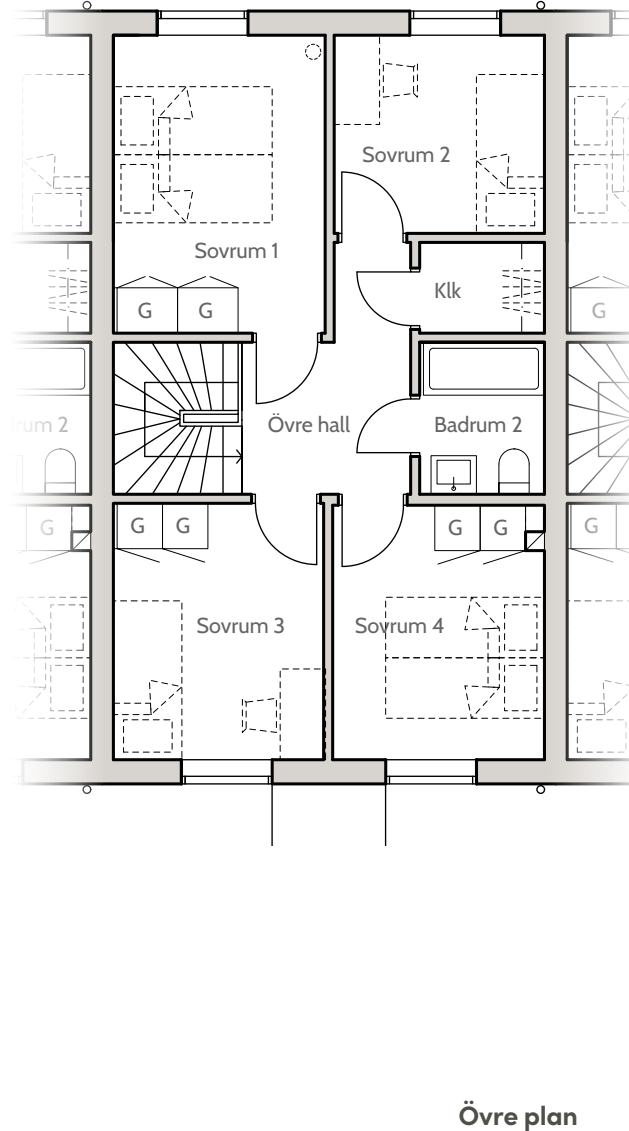

Bofaktablad
Nynässagan 12D

Lägenhet 12D

Entréplan & övre plan

Boarea (BOA) /lgh

Entréplan	55 m ²
Övre plan	55 m ²
Totalt	110 m ²

Biarea (BIA) /lgh

Förråd	4 m ²
--------------	------------------

Förklaringar

K	Kylskåp
F	Frysskåp
U	Ugn
M	Mikrovågsugn
D	Diskmaskin
G	Garderob
TT	Torktumlare
TM	Tvättmaskin
ST	Städsåkåp
VP	Värmepump

0 1m 2m 3m 4m

skala 1:100 (A4)

Lägenhet 12D

Fasader, Hus 12

Fasad mot söder

Fasad mot öster

Fasad mot norr

Fasad mot väster