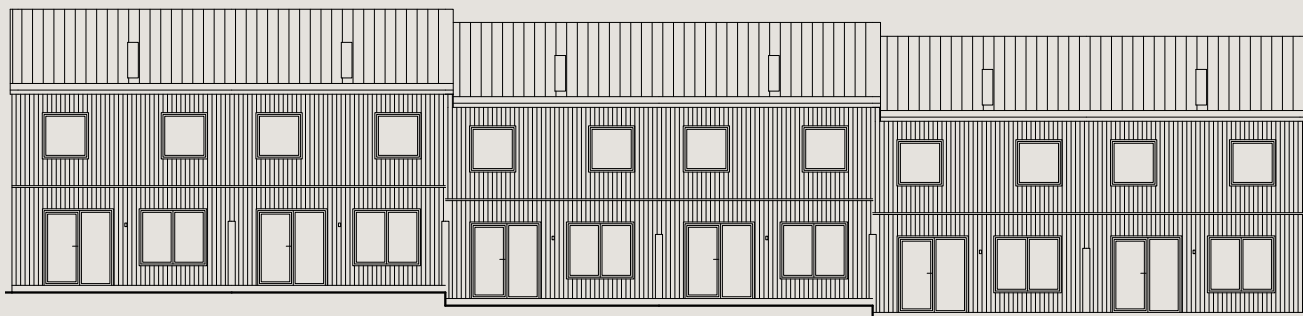

Bofaktablad
Nynässagan 12D

Lägenhet 12D

Entréplan & övre plan

Boarea (BOA) /lgh

Entréplan	55 m ²
Övre plan	55 m ²
Totalt	110 m ²

Biarea (BIA) /lgh

Förråd	4 m ²
--------------	------------------

Förklaringar

K	Kylskåp
F	Frysskåp
U	Ugn
M	Mikrovågsugn
D	Diskmaskin
G	Garderob
TT	Torktumlare
TM	Tvättmaskin
ST	Städsåkåp
VP	Värmepump

0 1m 2m 3m 4m

skala 1:100 (A4)

Lägenhet 12D

Fasader, Hus 12

Fasad mot söder

Fasad mot öster