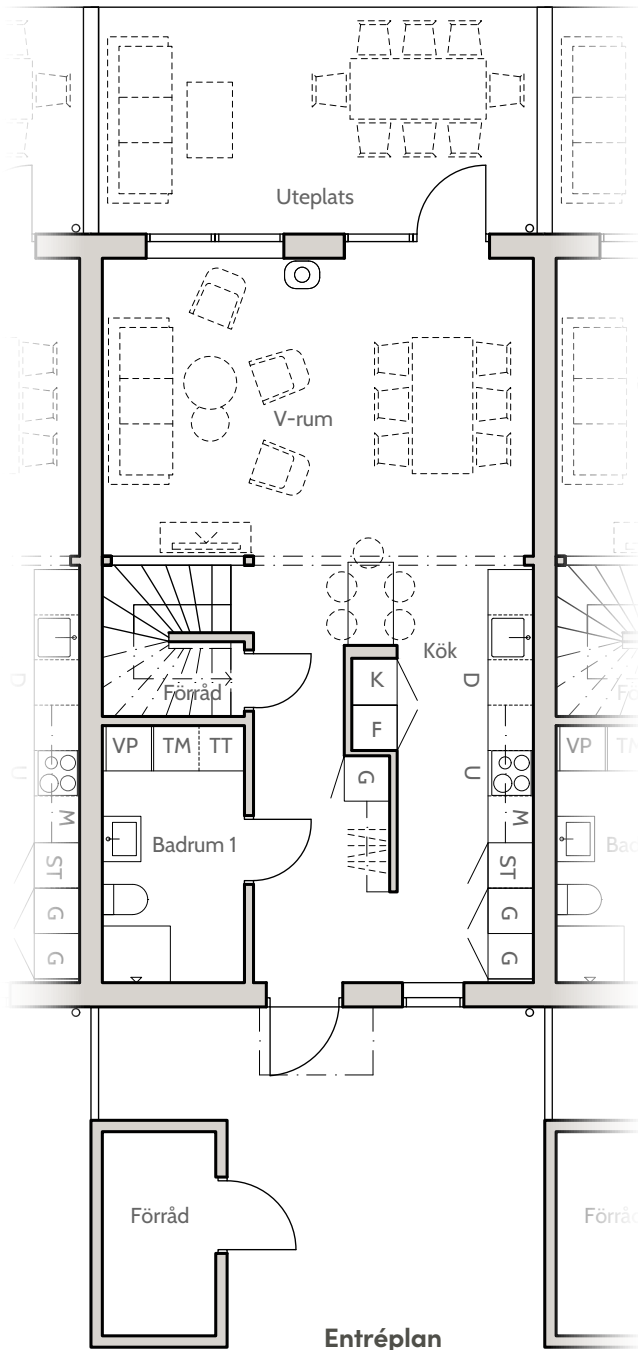

Bofaktablad
Nynässagan 12C

Lägenhet 12C

Entréplan & övre plan

Boarea (BOA) /lgh

Entréplan	55 m ²
Övre plan	55 m ²
Totalt	110 m ²

Biarea (BIA) /lgh

Förråd	4 m ²
--------------	------------------

Förklaringar

K	Kylskåp
F	Frysskåp
U	Ugn
M	Mikrovågsugn
D	Diskmaskin
G	Garderob
TT	Torktumlare
TM	Tvättmaskin
ST	Städskap
VP	Värmepump

0 1m 2m 3m 4m

skala 1:100 (A4)

Lägenhet 12C

Fasader, Hus 12

Fasad mot söder

Fasad mot öster

Fasad mot norr

Fasad mot väster