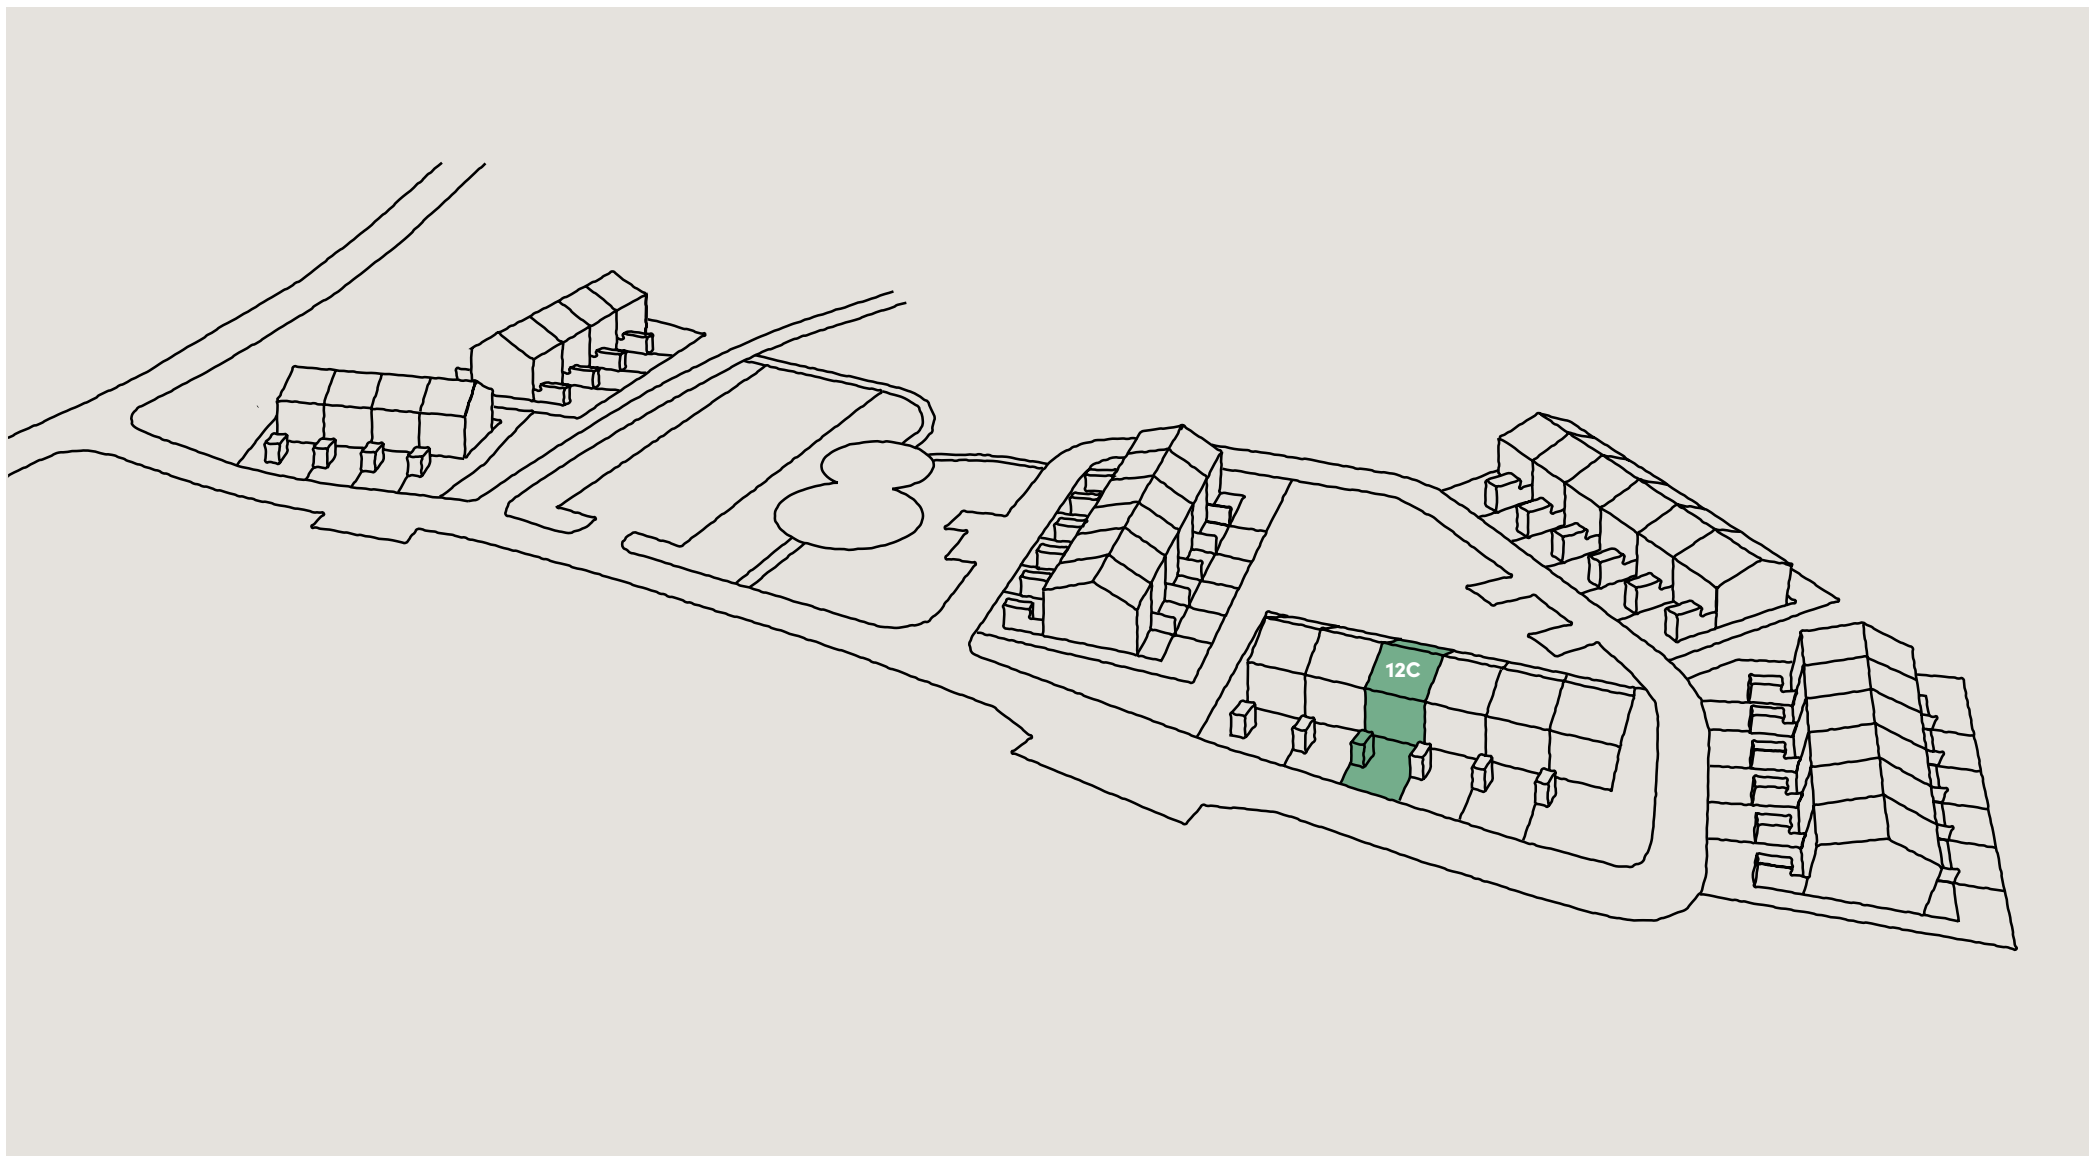

Bofaktablad
Nynässagan 12C

Lägenhet 12C

Entréplan & övre plan

Boarea (BOA) /lgh

Entréplan	55 m ²
Övre plan	55 m ²
Totalt	110 m ²

Biarea (BIA) /lgh

Förråd	4 m ²
--------------	------------------

Förklaringar

K	Kylskåp
F	Frysskåp
U	Ugn
M	Mikrovågsugn
D	Diskmaskin
G	Garderob
TT	Torktumlare
TM	Tvättmaskin
ST	Städskap
VP	Värmepump

0 1m 2m 3m 4m

skala 1:100 (A4)

Lägenhet 12C

Fasader, Hus 12

Fasad mot söder

Fasad mot öster

Fasad mot norr

Fasad mot väster