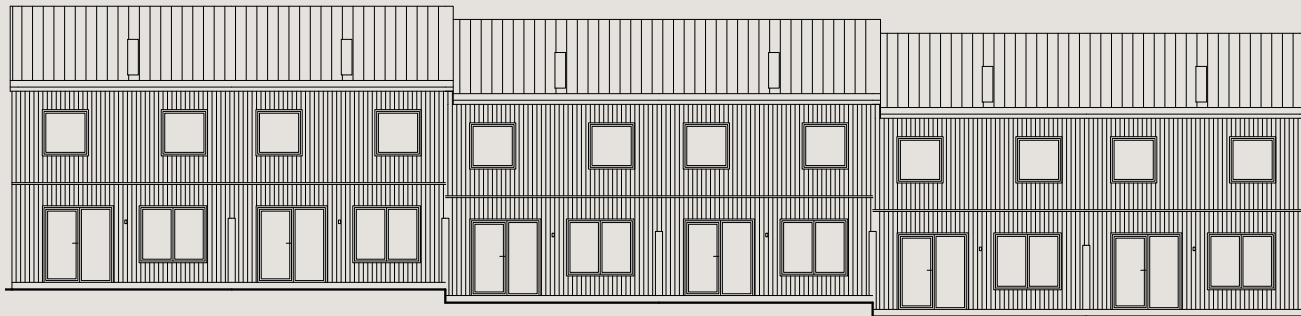

Bofaktablad
Nynässagan 12C

Lägenhet 12C

Entréplan & övre plan

Boarea (BOA) /lgh

Entréplan	55 m ²
Övre plan	55 m ²
Totalt	110 m ²

Biarea (BIA) /lgh

Förråd	4 m ²
--------------	------------------

Förklaringar

K	Kylskåp
F	Frysskåp
U	Ugn
M	Mikrovågsugn
D	Diskmaskin
G	Garderob
TT	Torktumlare
TM	Tvättmaskin
ST	Städskap
VP	Värmepump

0 1m 2m 3m 4m

skala 1:100 (A4)

Lägenhet 12C

Fasader, Hus 12

Fasad mot söder

Fasad mot öster