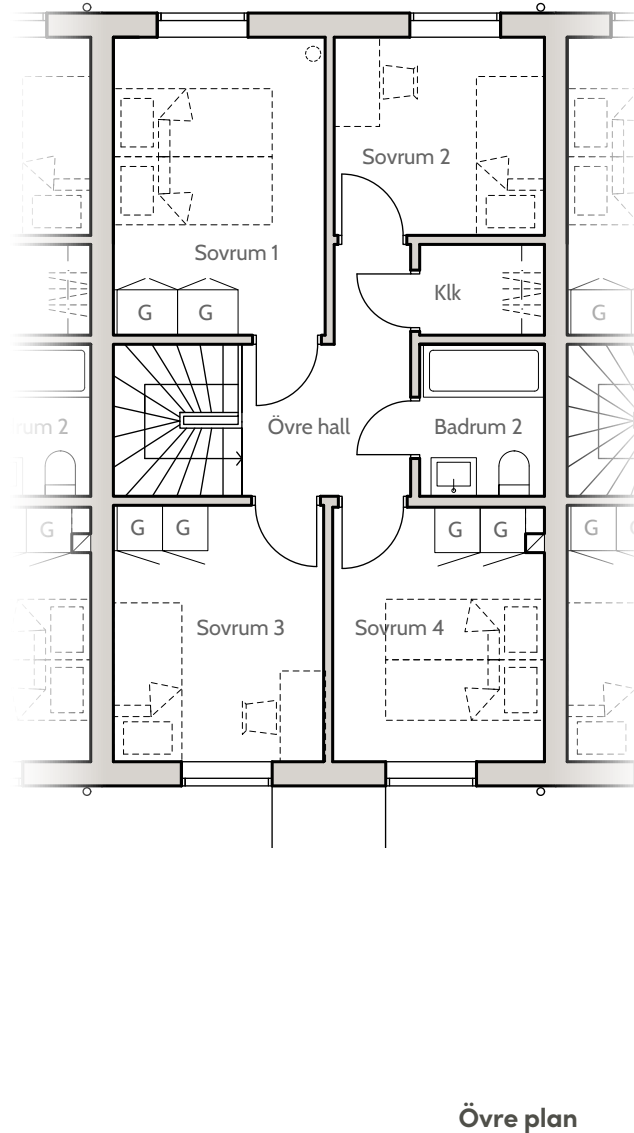

Bofaktablad
Nynässagan 12C

Lägenhet 12C

Entréplan & övre plan

Boarea (BOA) /lgh

Entréplan	55 m ²
Övre plan	55 m ²
Totalt	110 m ²

Biarea (BIA) /lgh

Förråd	4 m ²
--------------	------------------

Förklaringar

K	Kylskåp
F	Frysskåp
U	Ugn
M	Mikrovågsugn
D	Diskmaskin
G	Garderob
TT	Torktumlare
TM	Tvättmaskin
ST	Städskap
VP	Värmepump

0 1m 2m 3m 4m

skala 1:100 (A4)

Lägenhet 12C

Fasader, Hus 12

Fasad mot söder

Fasad mot öster

Fasad mot norr

Fasad mot väster