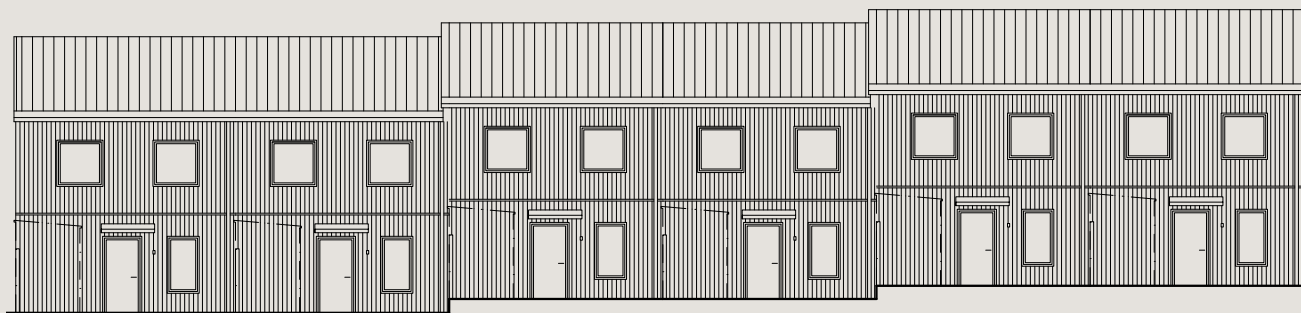

Fasad mot norr