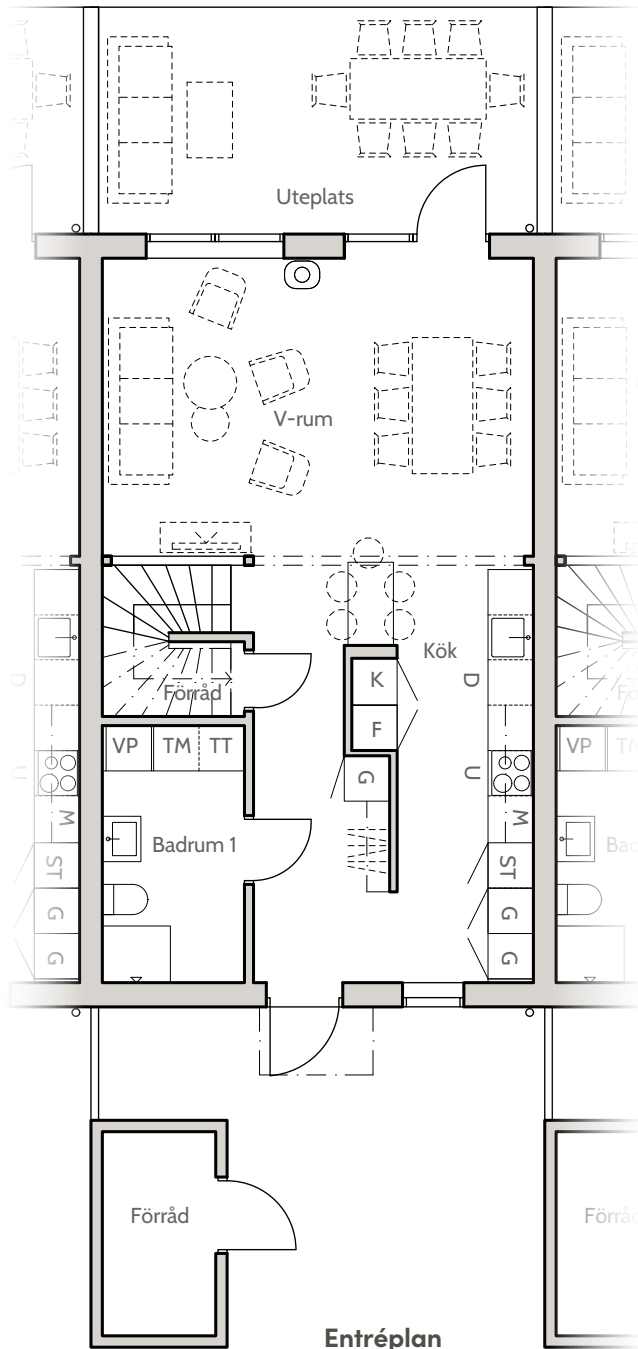

Bofaktablad
Nynässagan 12B

Lägenhet 12B

Entréplan & övre plan

Boarea (BOA) /lgh

Entréplan	55 m ²
Övre plan	55 m ²
Totalt	110 m ²

Biarea (BIA) /lgh

Förråd	4 m ²
--------------	------------------

Förklaringar

K	Kylskåp
F	Frysskåp
U	Ugn
M	Mikrovågsugn
D	Diskmaskin
G	Garderob
TT	Torktumlare
TM	Tvättmaskin
ST	Städsåp
VP	Värmepump

0 1m 2m 3m 4m

skala 1:100 (A4)

Lägenhet 12B

Fasader, Hus 12

Fasad mot söder

Fasad mot öster

Fasad mot norr

Fasad mot väster