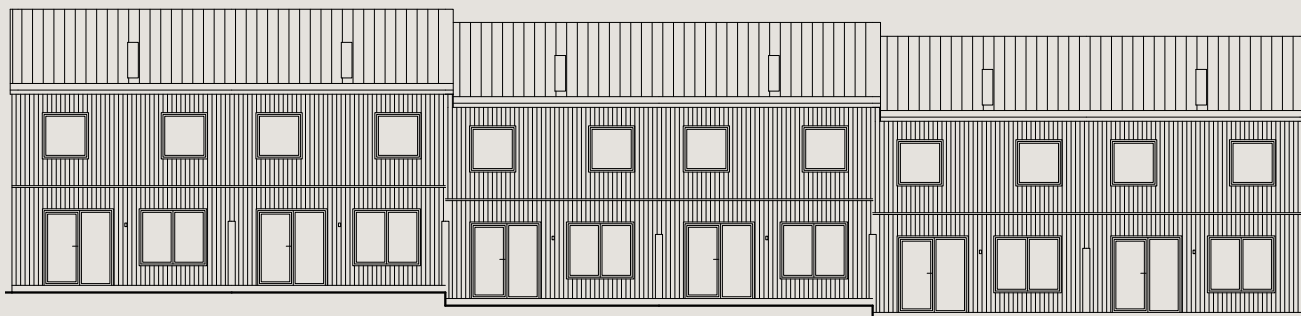

Bofaktablad
Nynässagan 12B

Lägenhet 12B

Entréplan & övre plan

Boarea (BOA) /lgh

Entréplan	55 m ²
Övre plan	55 m ²
Totalt	110 m ²

Biarea (BIA) /lgh

Förråd	4 m ²
--------------	------------------

Förklaringar

K	Kylskåp
F	Frysskåp
U	Ugn
M	Mikrovågsugn
D	Diskmaskin
G	Garderob
TT	Torktumlare
TM	Tvättmaskin
ST	Städsåp
VP	Värmepump

0 1m 2m 3m 4m

skala 1:100 (A4)

Lägenhet 12B

Fasader, Hus 12

Fasad mot söder

Fasad mot öster