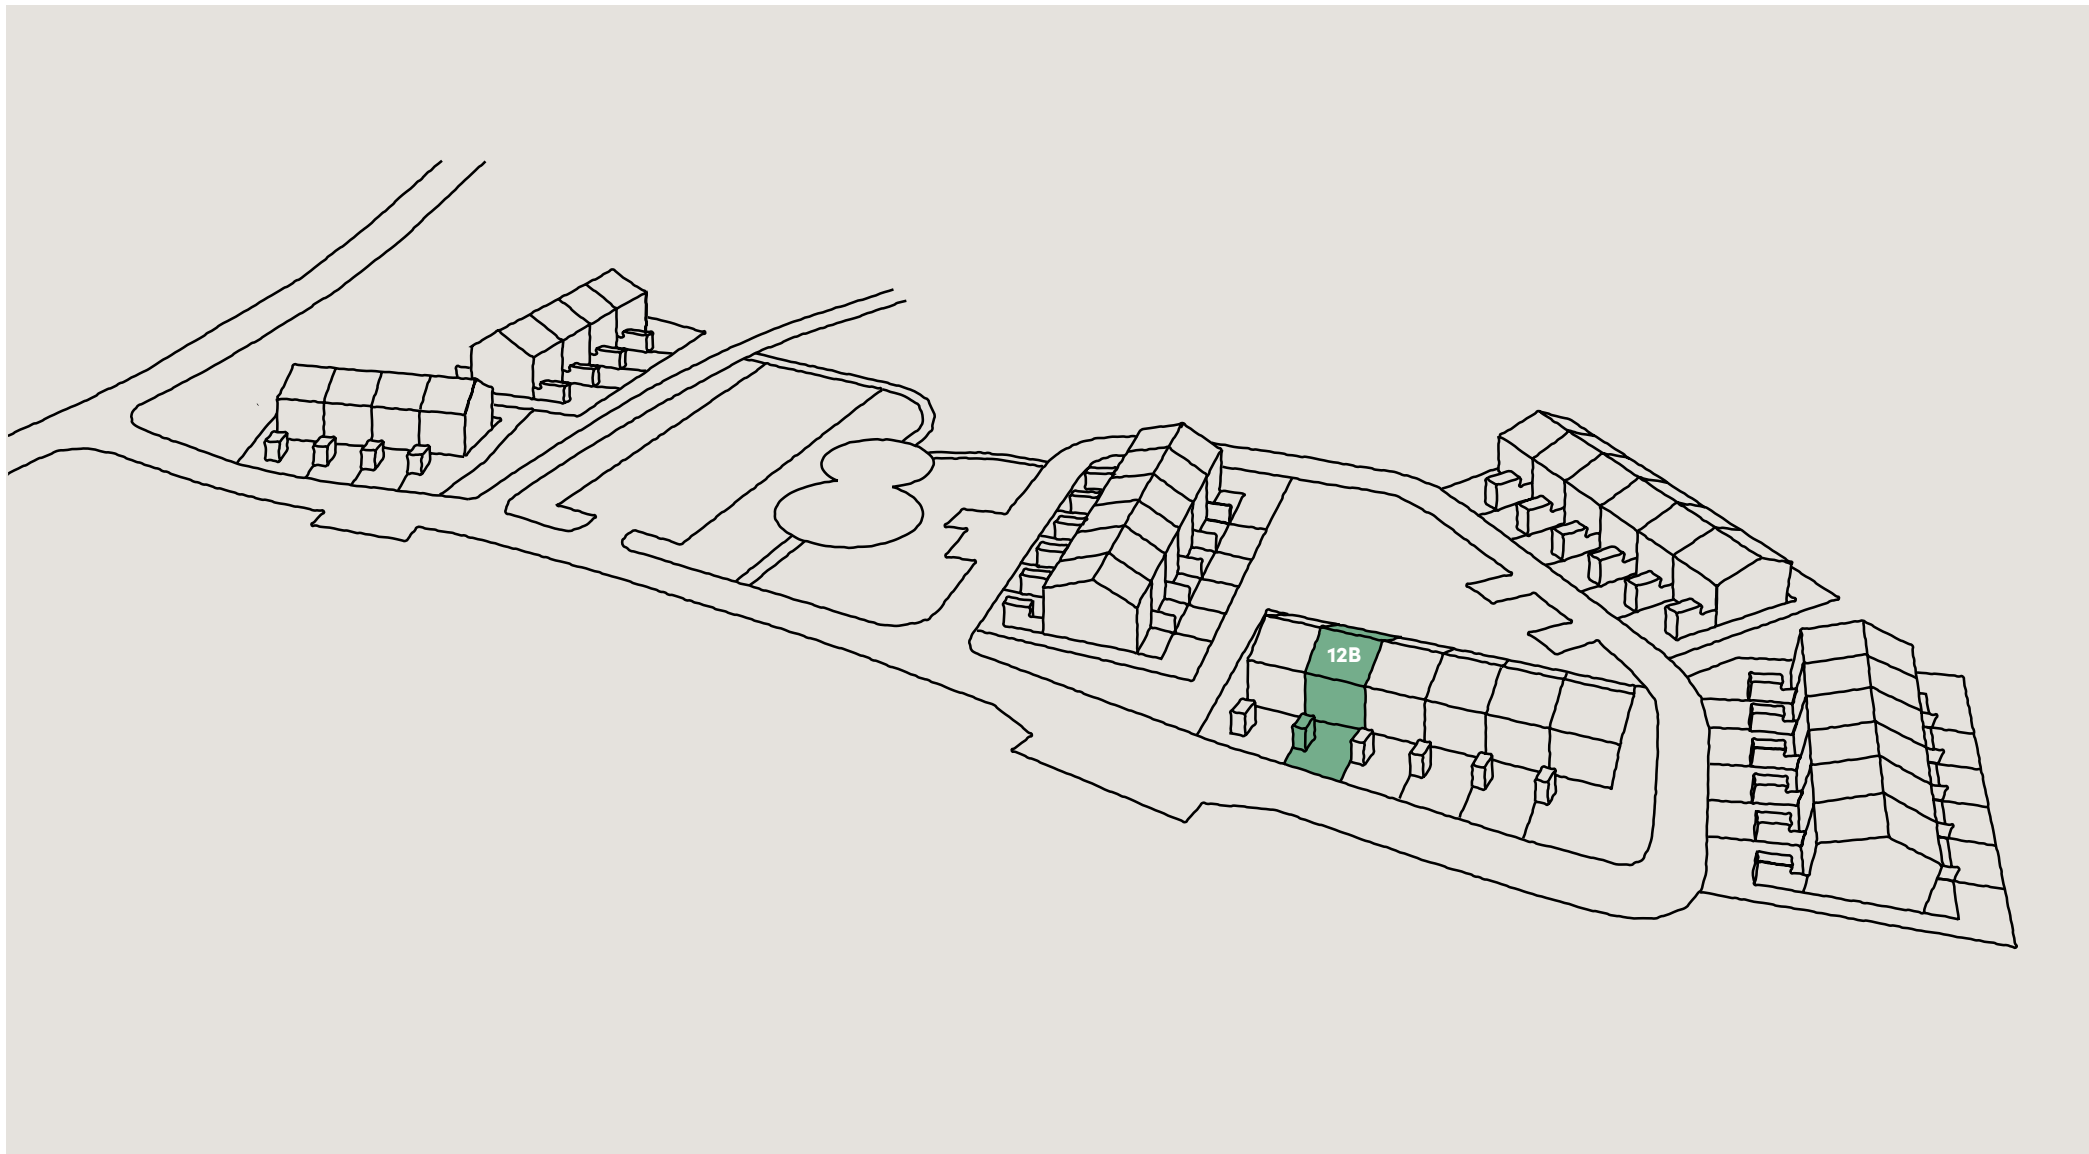

Bofaktablad
Nynässagan 12B

Lägenhet 12B

Entréplan & övre plan

Boarea (BOA) /lgh

Entréplan	55 m ²
Övre plan	55 m ²
Totalt	110 m ²

Biarea (BIA) /lgh

Förråd	4 m ²
--------------	------------------

Förklaringar

K	Kylskåp
F	Frysskåp
U	Ugn
M	Mikrovågsugn
D	Diskmaskin
G	Garderob
TT	Torktumlare
TM	Tvättmaskin
ST	Städsåp
VP	Värmepump

0 1m 2m 3m 4m

skala 1:100 (A4)

Lägenhet 12B

Fasader, Hus 12

Fasad mot söder

Fasad mot öster

Fasad mot norr

Fasad mot väster