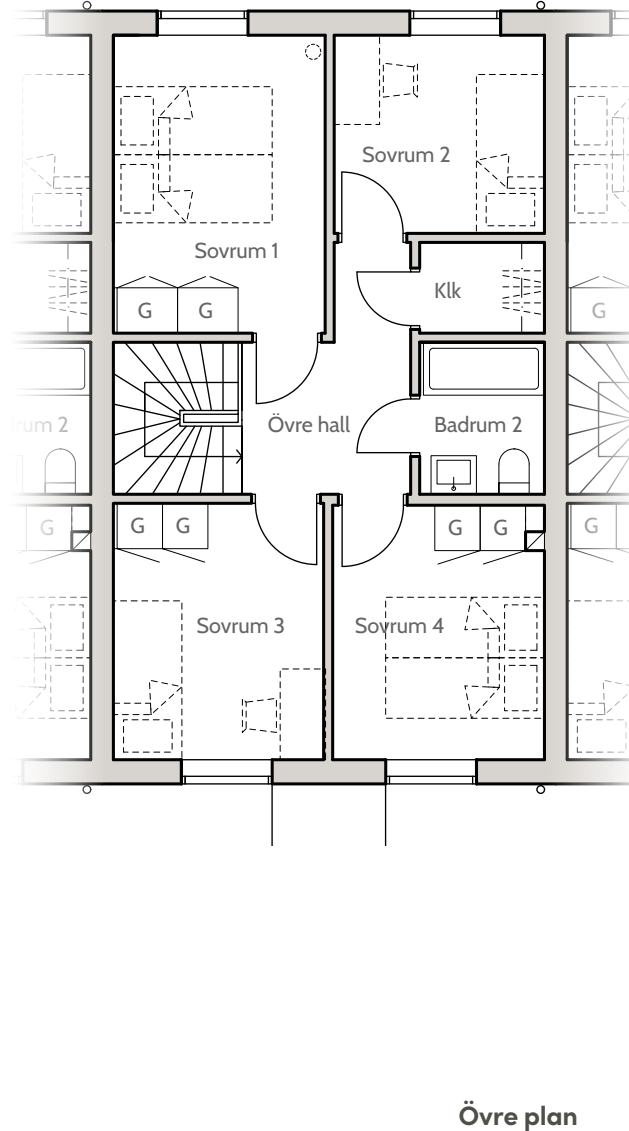

Bofaktablad
Nynässagan 12B

Lägenhet 12B

Entréplan & övre plan

Boarea (BOA) /lgh

Entréplan	55 m ²
Övre plan	55 m ²
Totalt	110 m ²

Biarea (BIA) /lgh

Förråd	4 m ²
--------------	------------------

Förklaringar

K	Kylskåp
F	Frysskåp
U	Ugn
M	Mikrovågsugn
D	Diskmaskin
G	Garderob
TT	Torktumlare
TM	Tvättmaskin
ST	Städsåp
VP	Värmepump

0 1m 2m 3m 4m

skala 1:100 (A4)

Lägenhet 12B

Fasader, Hus 12

Fasad mot söder

Fasad mot öster

Fasad mot norr

Fasad mot väster