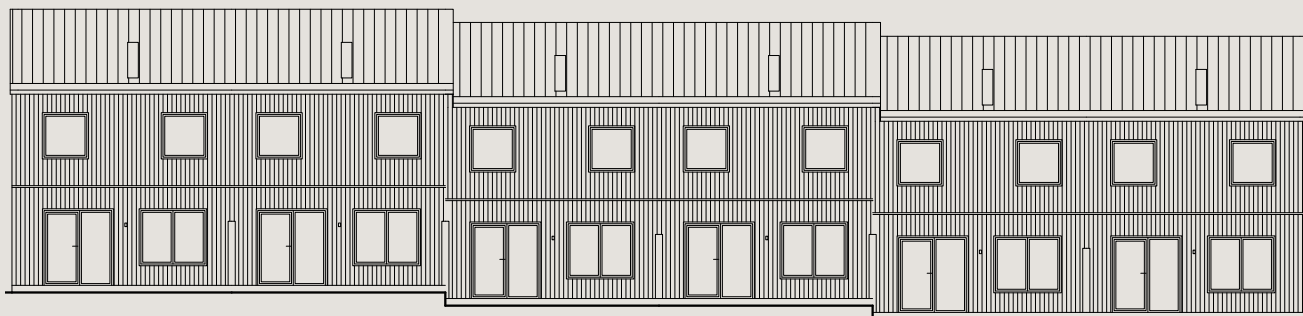

Bofaktablad
Nynässagan 12A

Lägenhet 12A

Entréplan & övre plan

Boarea (BOA) /lgh

Entréplan	55 m ²
Övre plan	55 m ²
Totalt	110 m ²

Biarea (BIA) /lgh

Förråd	4 m ²
--------------	------------------

Förklaringar

K	Kylskåp
F	Frysskåp
U	Ugn
M	Mikrovågsugn
D	Diskmaskin
G	Garderob
TT	Torktumlare
TM	Tvättmaskin
ST	Städskåp
VP	Värmepump

0 1m 2m 3m 4m

skala 1:100 (A4)

Lägenhet 12A

Fasader, Hus 12

Fasad mot söder

Fasad mot öster