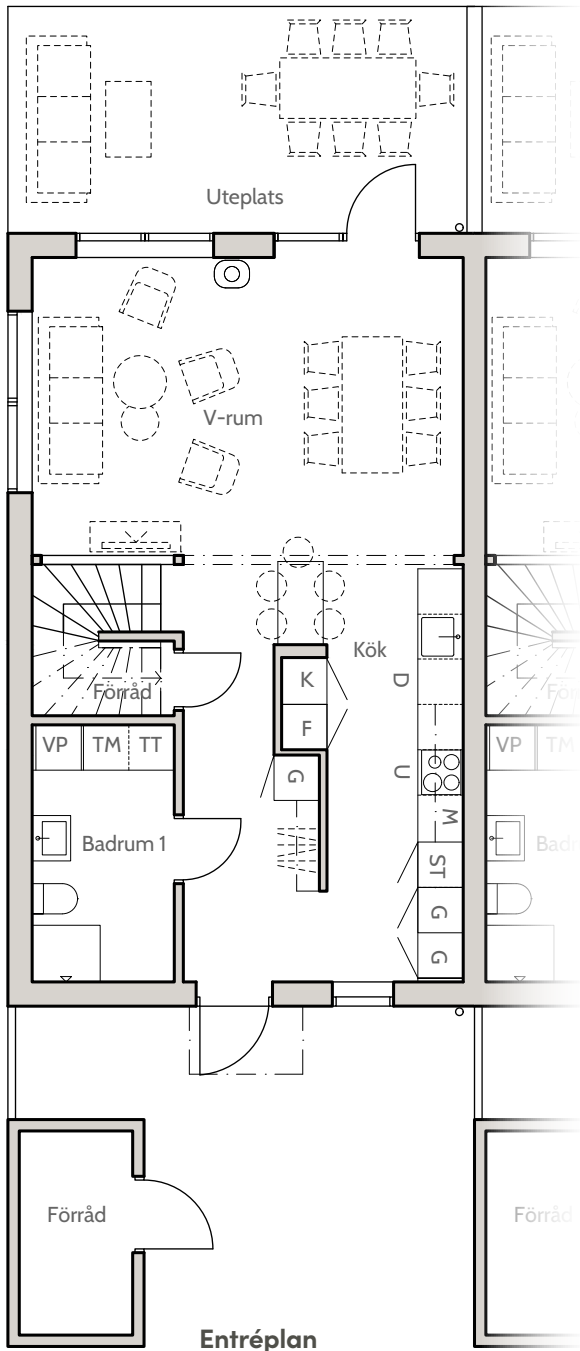

Bofaktablad
Nynässagan 12A

Lägenhet 12A

Entréplan & övre plan

Boarea (BOA) /lgh

Entréplan	55 m ²
Övre plan	55 m ²
Totalt	110 m ²

Biarea (BIA) /lgh

Förråd	4 m ²
--------------	------------------

Förklaringar

K	Kylskåp
F	Frysskåp
U	Ugn
M	Mikrovågsugn
D	Diskmaskin
G	Garderob
TT	Torktumlare
TM	Tvättmaskin
ST	Städskåp
VP	Värmepump

0 1m 2m 3m 4m

skala 1:100 (A4)

Lägenhet 12A

Fasader, Hus 12

Fasad mot söder

Fasad mot öster

Fasad mot norr

Fasad mot väster