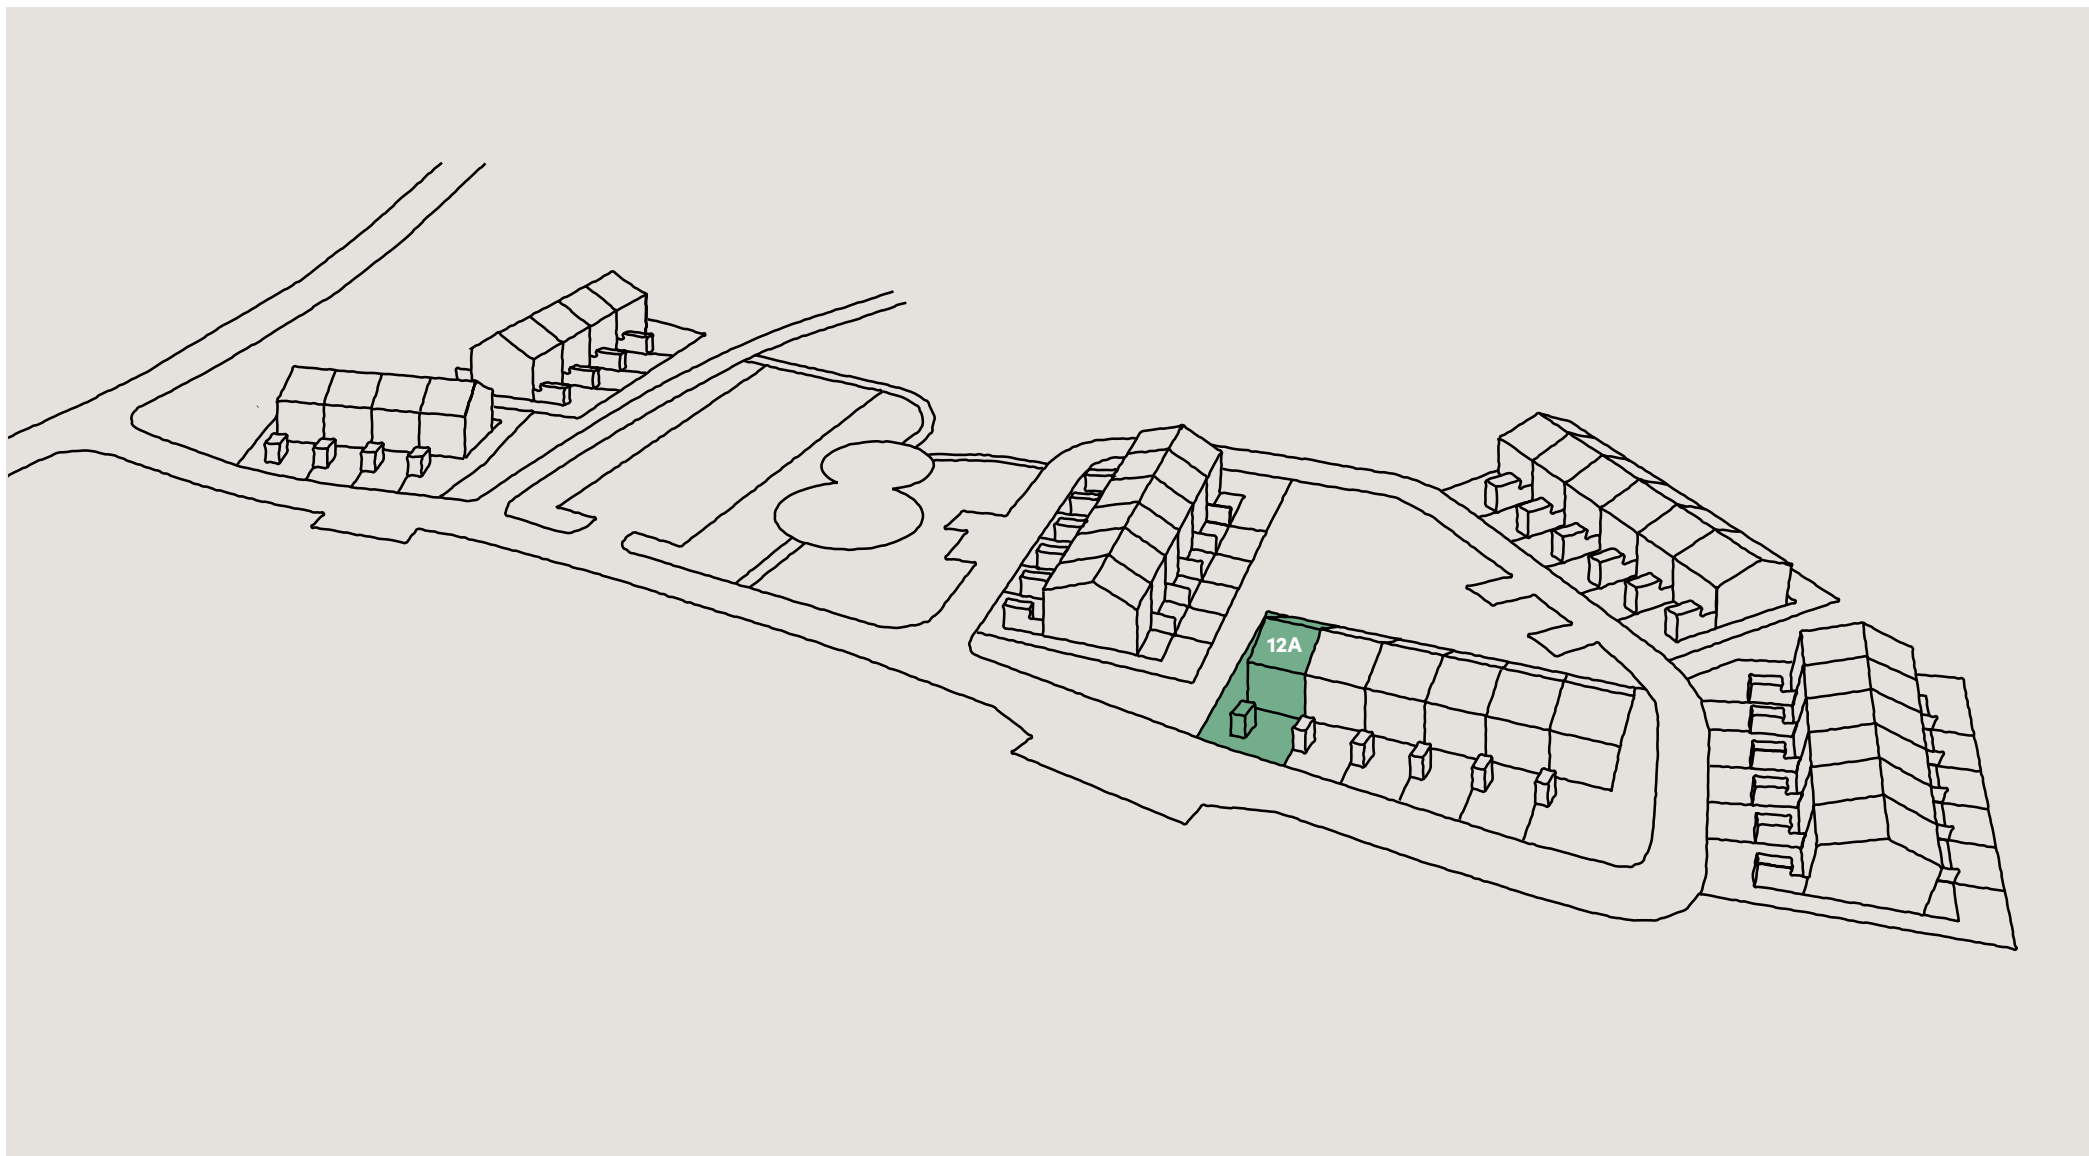

Bofaktablad
Nynässagan 12A

Lägenhet 12A

Entréplan & övre plan

Boarea (BOA) /lgh

Entréplan	55 m ²
Övre plan	55 m ²
Totalt	110 m ²

Biarea (BIA) /lgh

Förråd	4 m ²
--------------	------------------

Förklaringar

K	Kylskåp
F	Frysskåp
U	Ugn
M	Mikrovågsugn
D	Diskmaskin
G	Garderob
TT	Torktumlare
TM	Tvättmaskin
ST	Städskåp
VP	Värmepump

0 1m 2m 3m 4m

skala 1:100 (A4)

Lägenhet 12A

Fasader, Hus 12

Fasad mot söder

Fasad mot öster

Fasad mot norr

Fasad mot väster