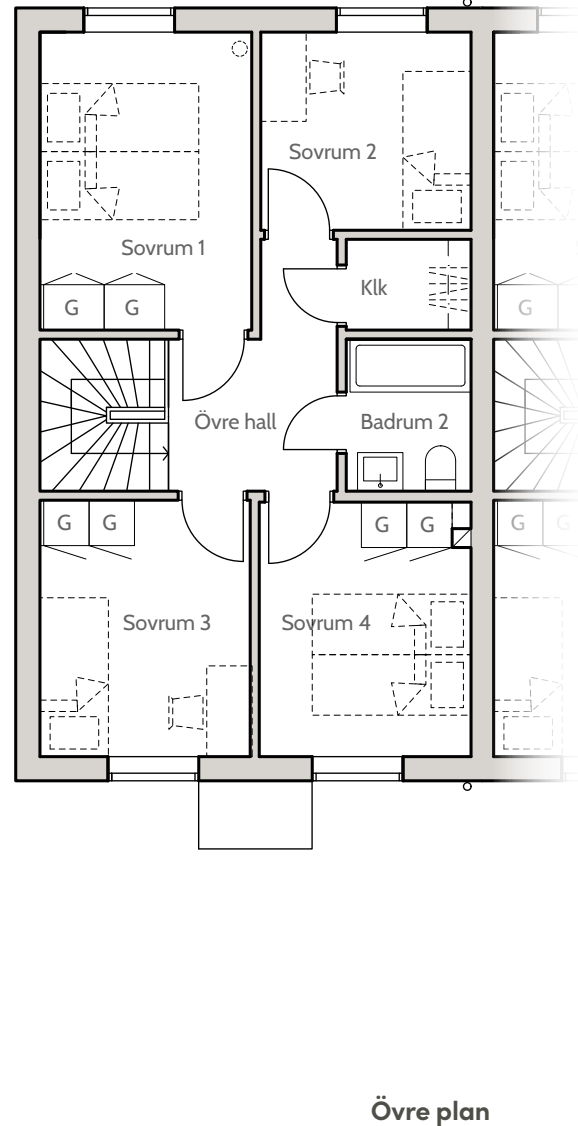

Bofaktablad
Nynässagan 12A

Lägenhet 12A

Entréplan & övre plan

Boarea (BOA) /lgh

Entréplan	55 m ²
Övre plan	55 m ²
Totalt	110 m ²

Biarea (BIA) /lgh

Förråd	4 m ²
--------------	------------------

Förklaringar

K	Kylskåp
F	Frysskåp
U	Ugn
M	Mikrovågsugn
D	Diskmaskin
G	Garderob
TT	Torktumlare
TM	Tvättmaskin
ST	Städskåp
VP	Värmepump

0 1m 2m 3m 4m

skala 1:100 (A4)

Lägenhet 12A

Fasader, Hus 12

Fasad mot söder

Fasad mot öster

Fasad mot norr

Fasad mot väster