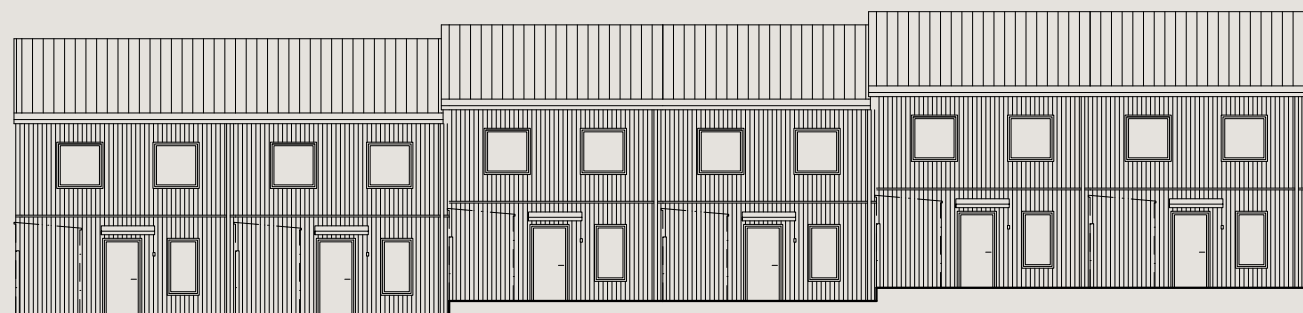

Fasad mot norr